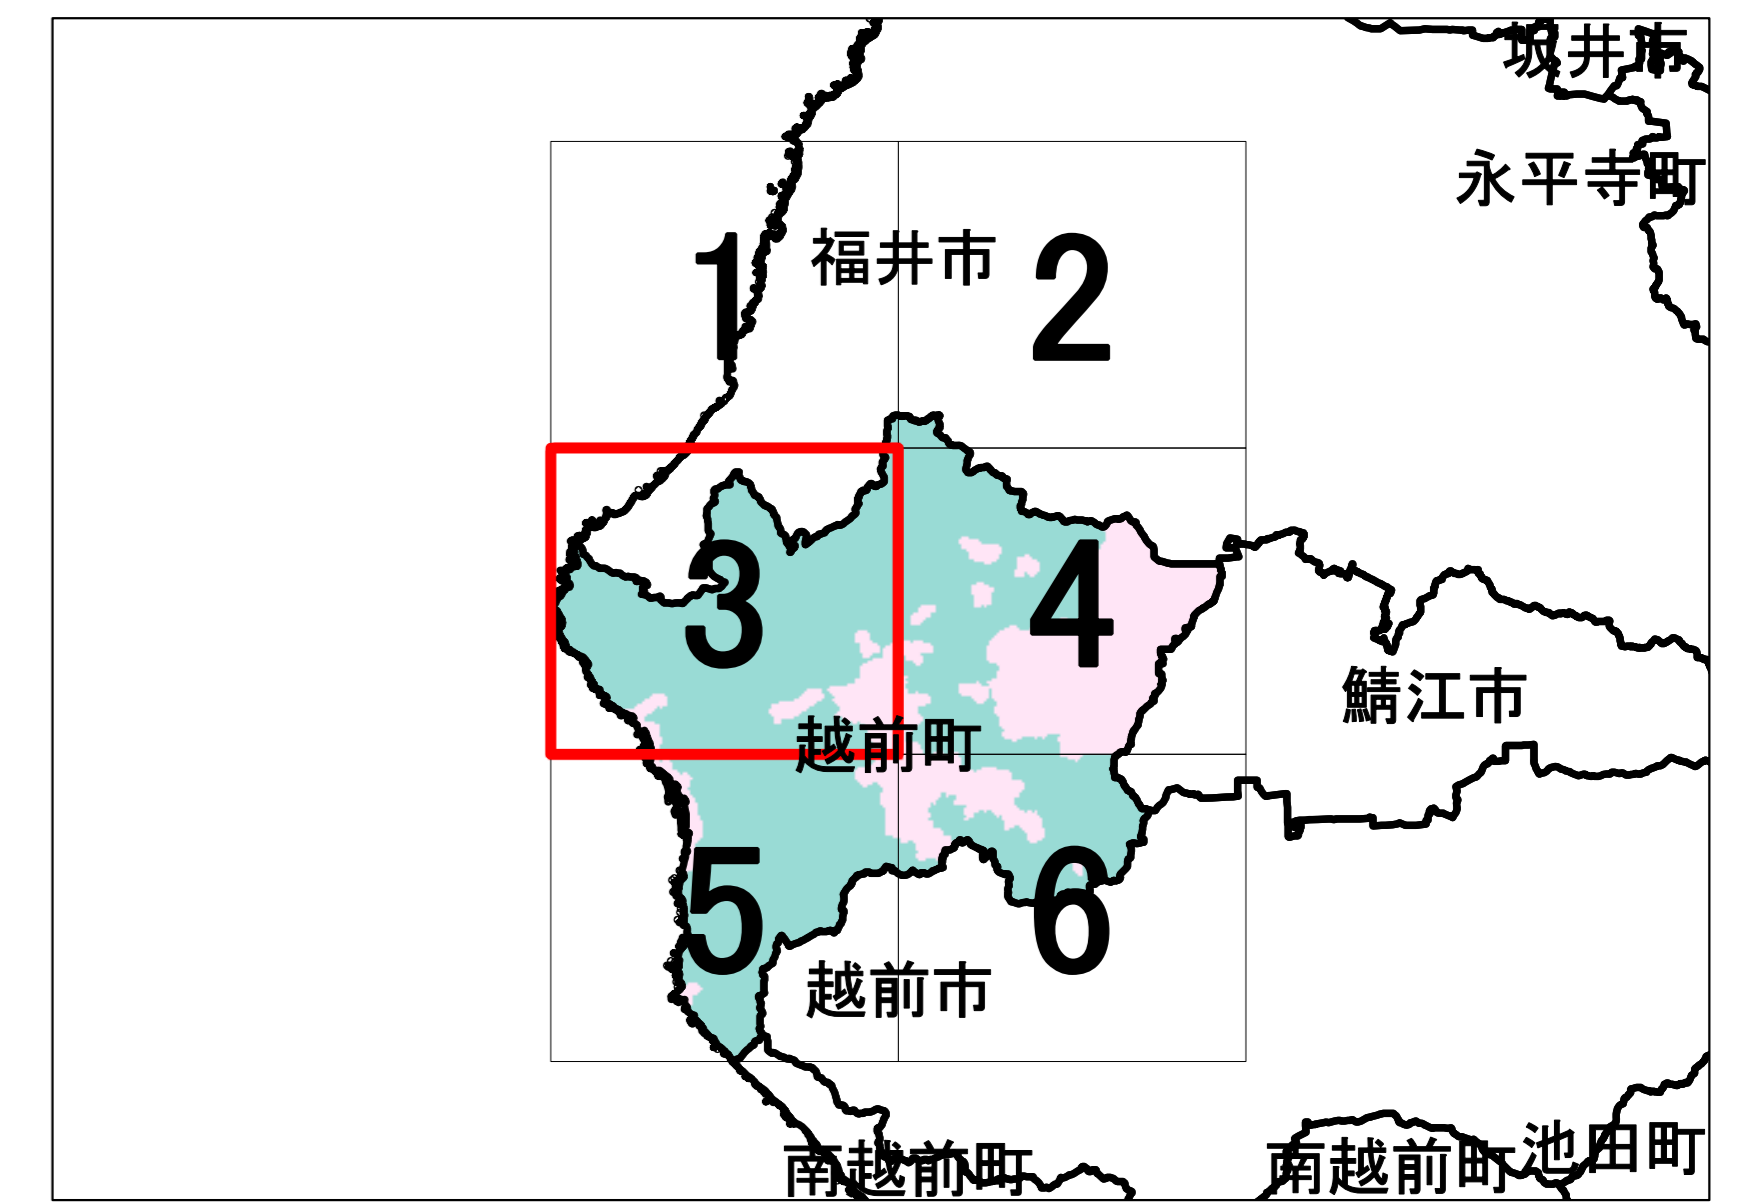

宅地造成等工事規制区域及び
特定盛土等規制区域の候補区域図
(越前町)

3

凡例

-  行政区域
-  宅地造成等工事規制区域(案)
-  特定盛土等規制区域(案)

1:10,000