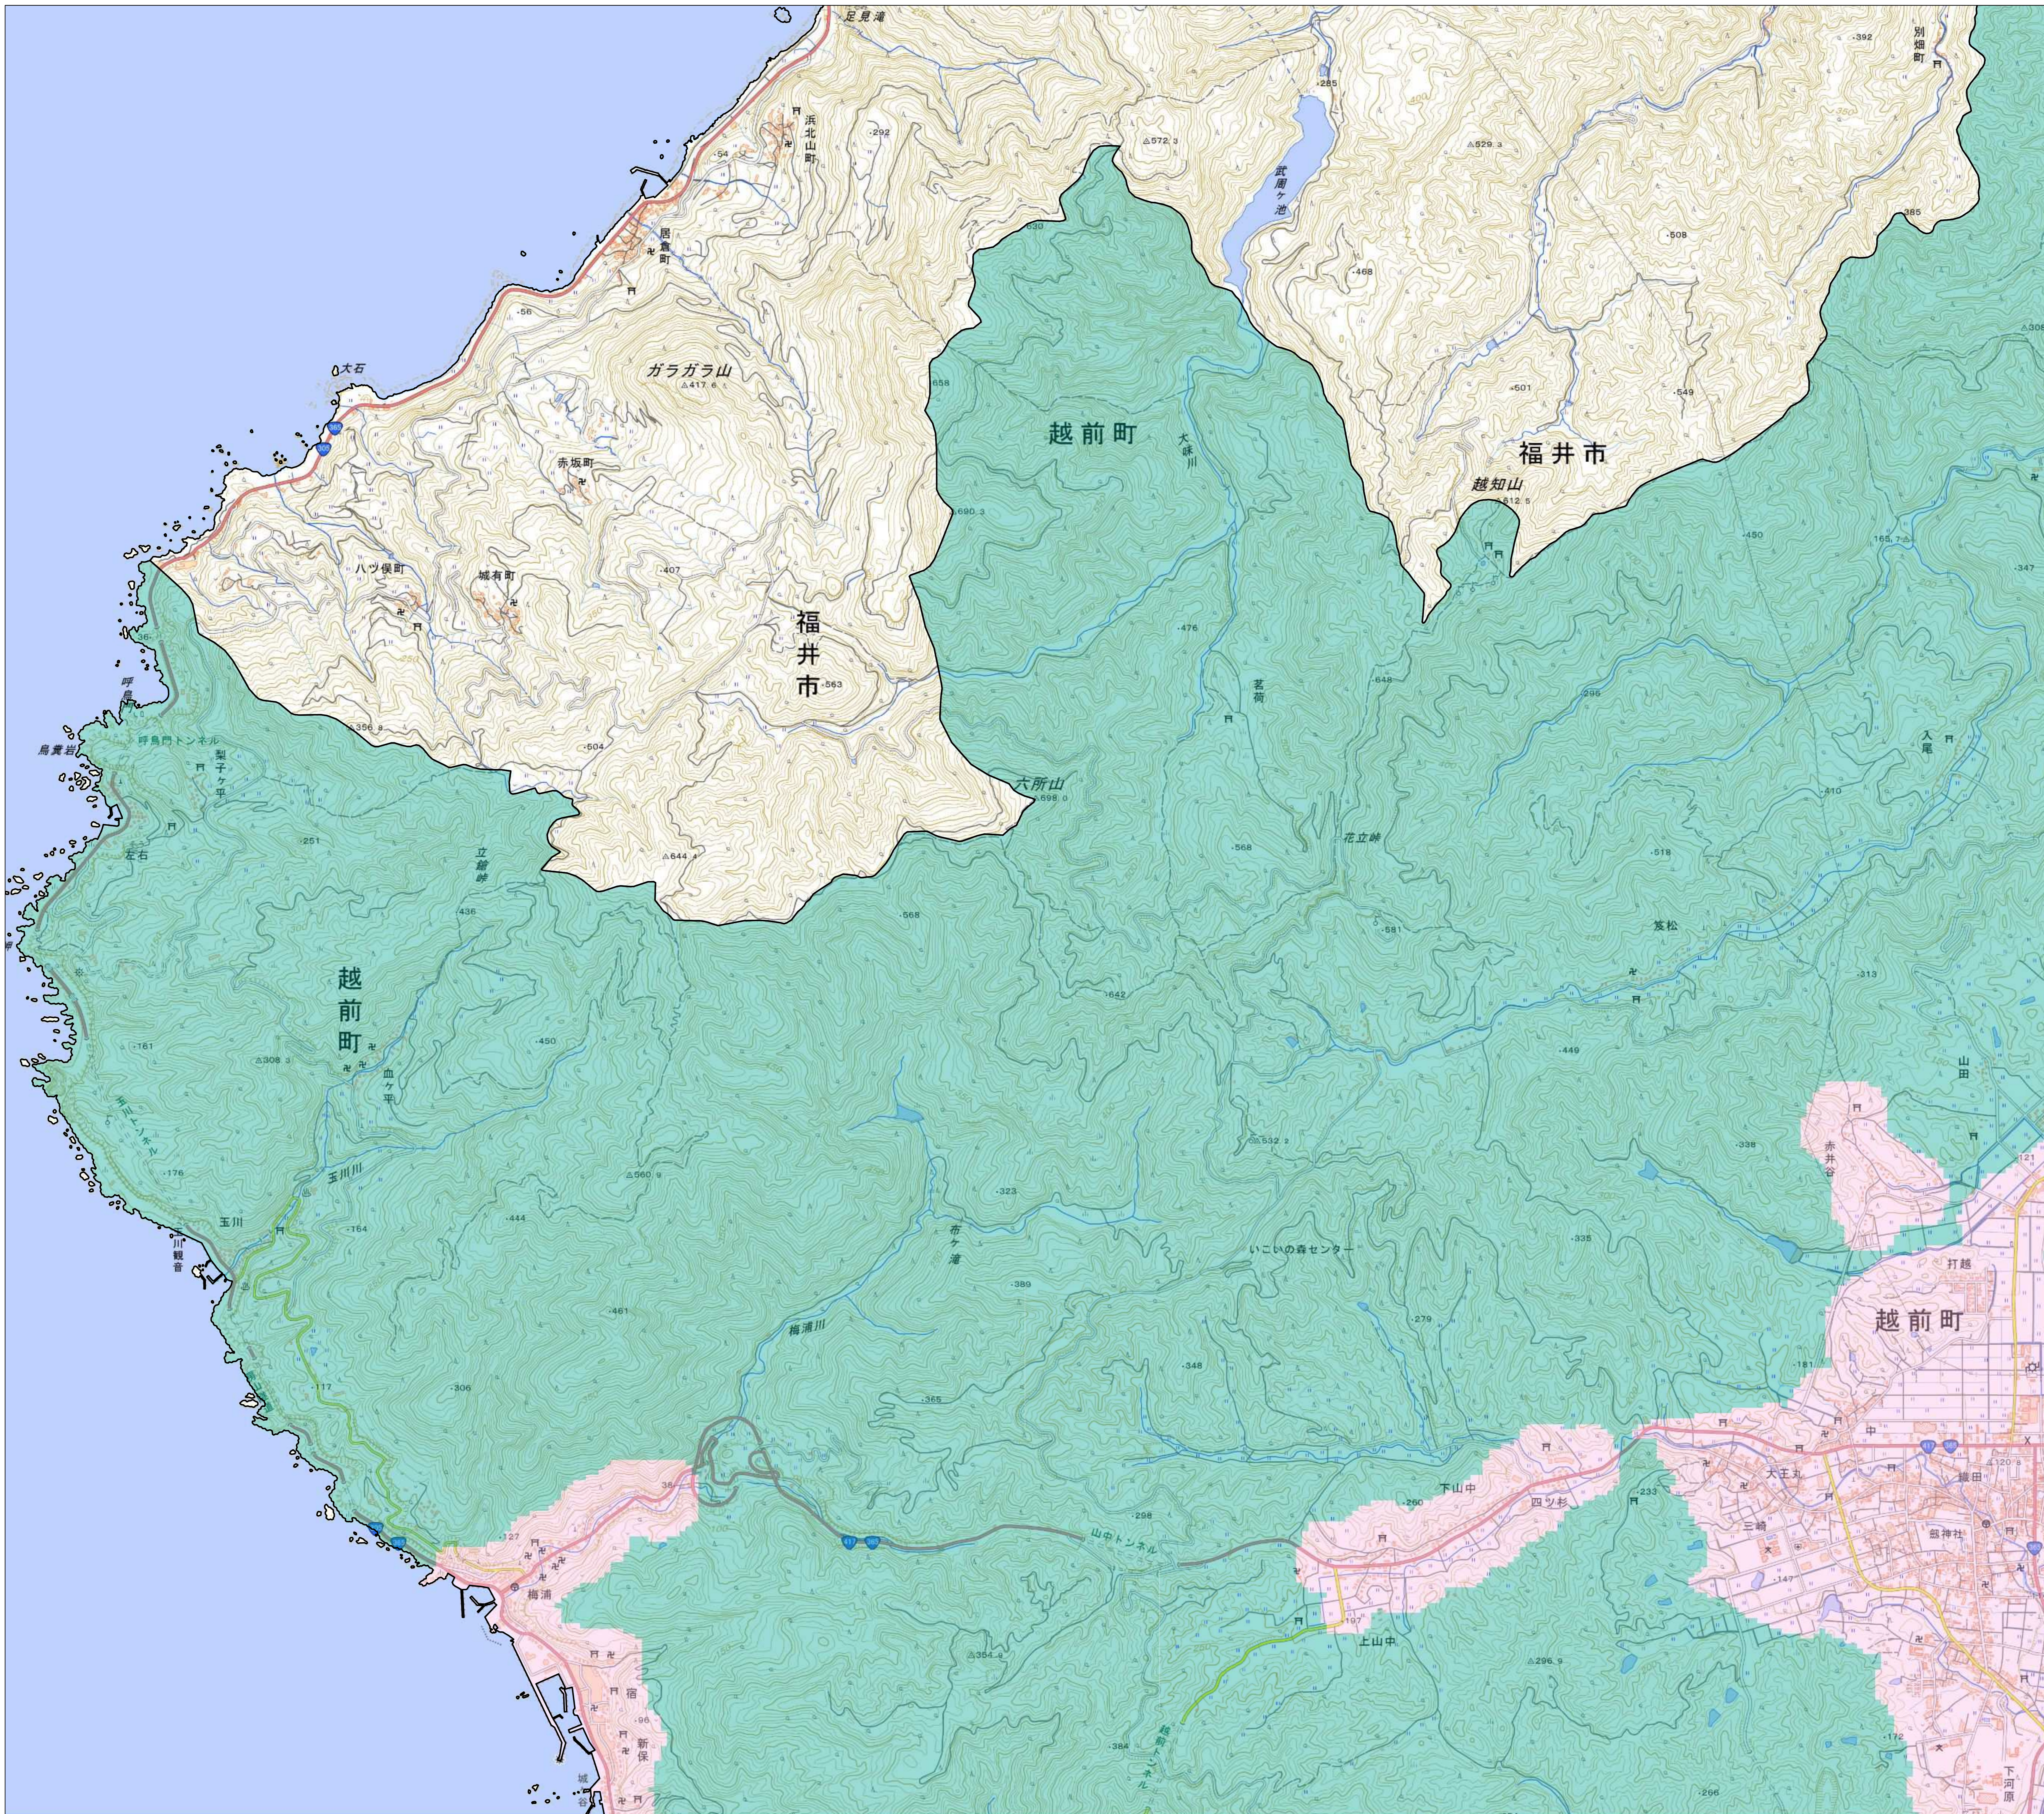

宅地造成等工事規制区域及び
特定盛土等規制区域の候補区域図
(越前町)

3

凡例

-  行政区域
-  宅地造成等工事規制区域(案)
-  特定盛土等規制区域(案)

1:10,000