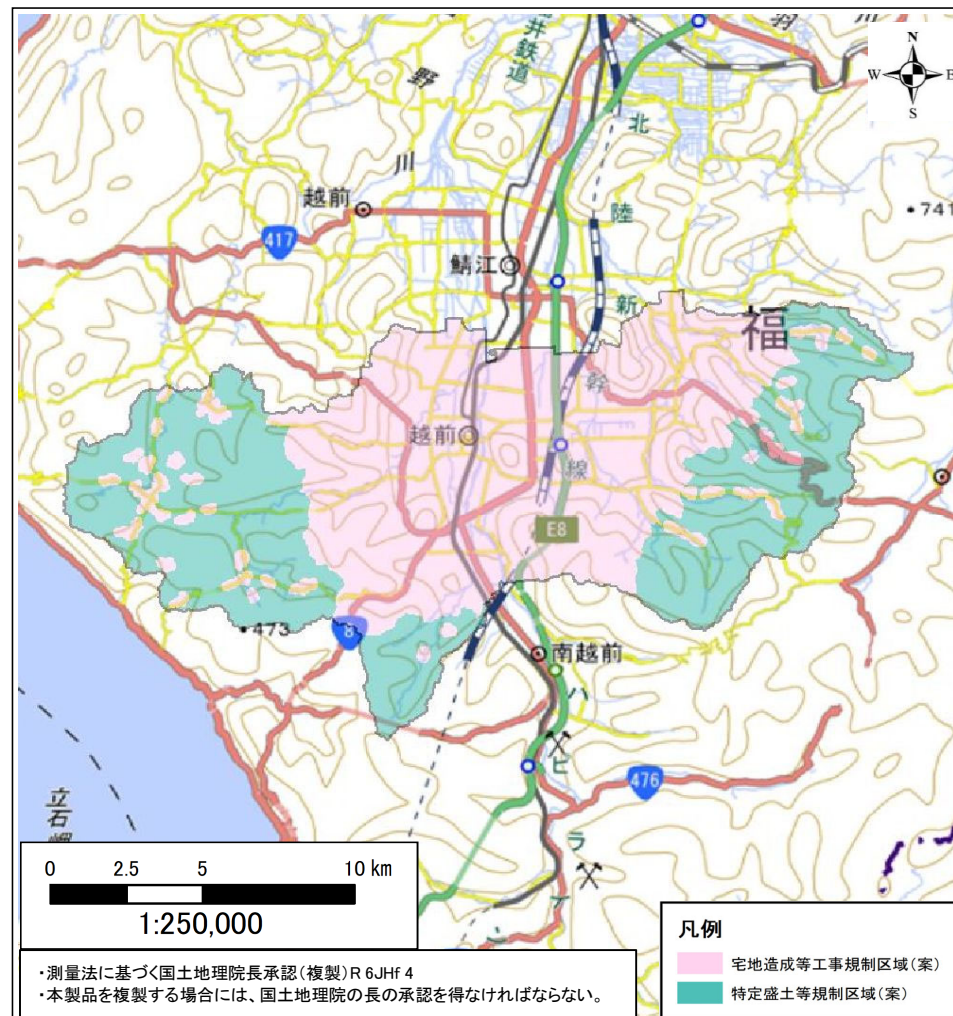

## 盛土規制法の基礎調査の結果の概要

表紙 全体及び詳細位置図

区	域	越前市 宅地造成等工事規制区域、特定盛土等規制区域の候補区域		
所	在	地	福井県越前市	
調	査	時	期	令和5年3月～令和6年3月

概況図(S=1:1,500,000)

位置図(S=1:250,000)