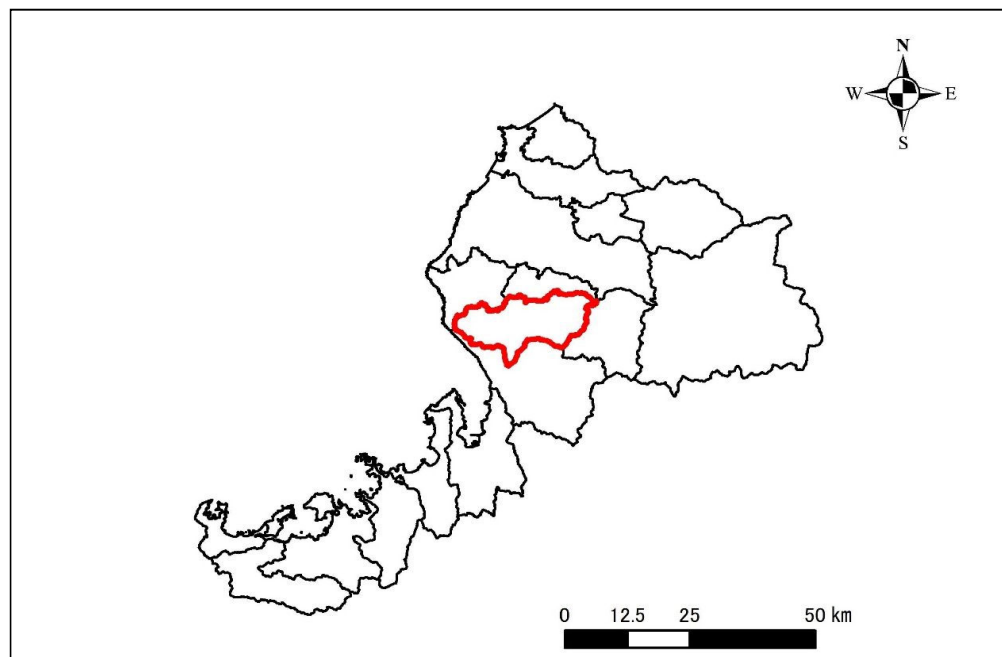

## 盛土規制法の基礎調査の結果の概要

表紙 全体及び詳細位置図

区	域	越前市 宅地造成等工事規制区域、特定盛土等規制区域の候補区域		
所	在	地	福井県越前市	
調	査	時	期	令和5年3月～令和6年3月

概況図(S=1:1,500,000)

位置図(S=1:250,000)