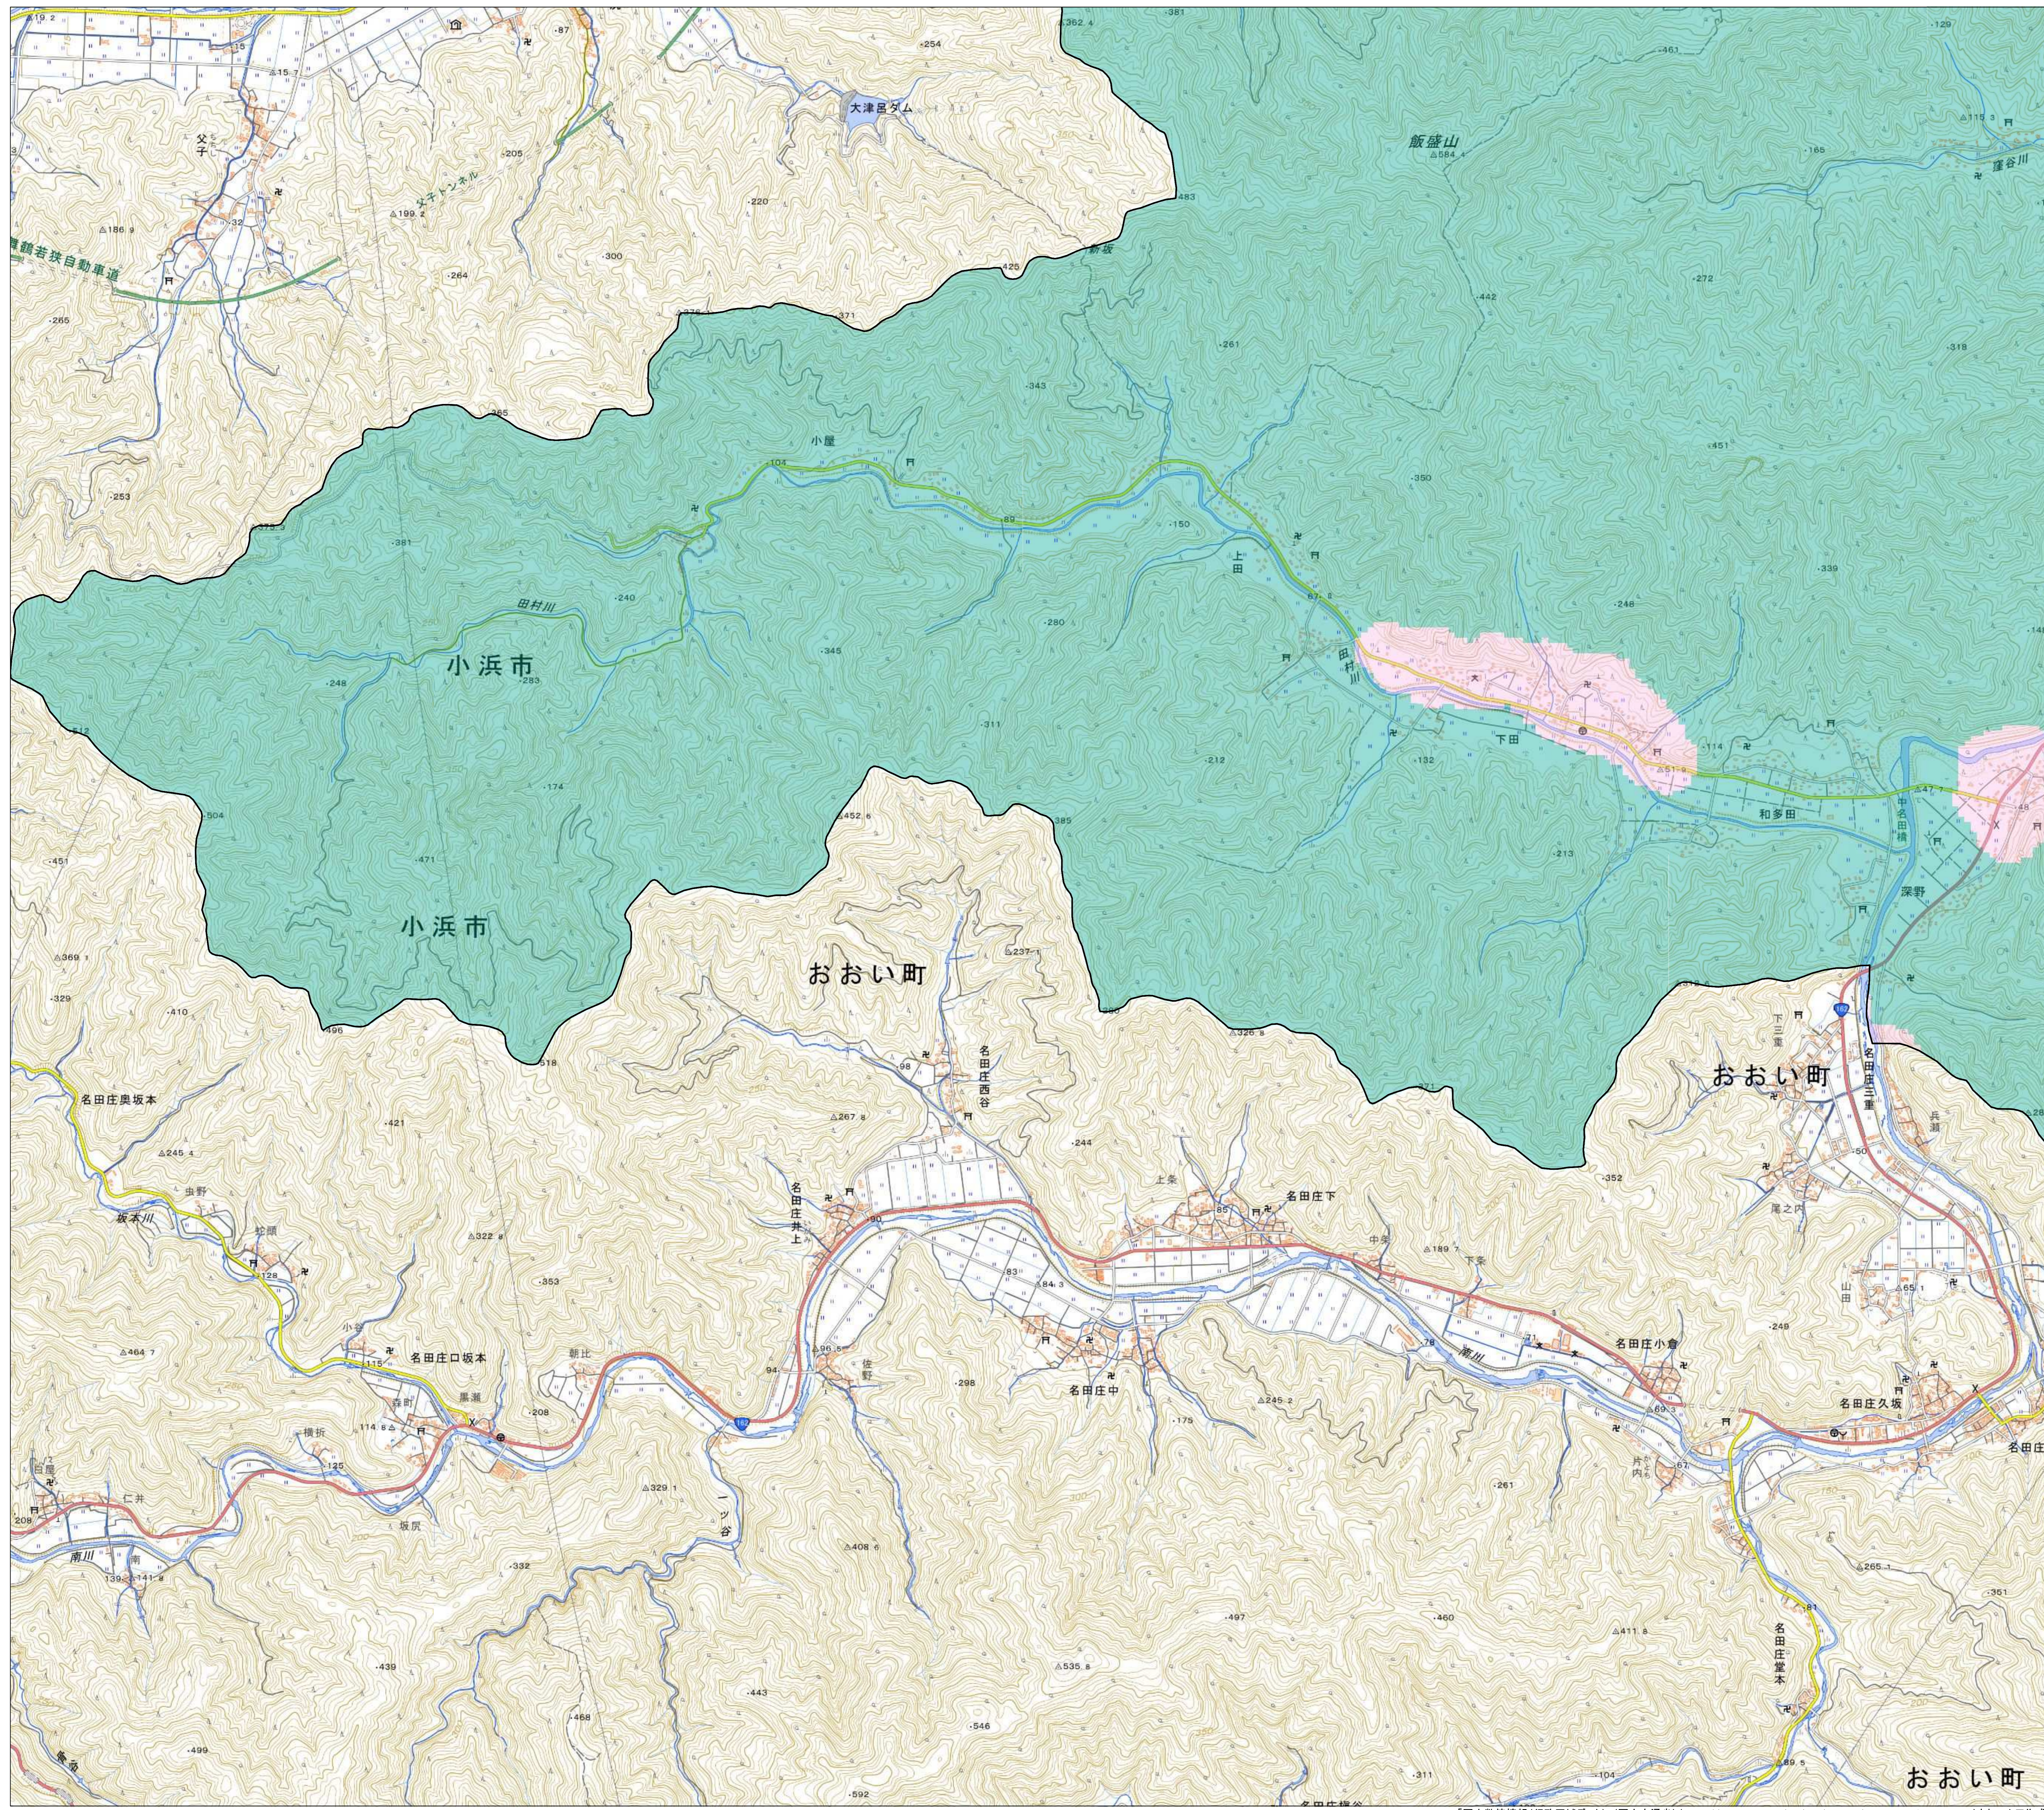

宅地造成等工事規制区域及び  
特定盛土等規制区域の候補区域図  
(小浜市)

7

・測量法に基づく国土地理院長承認(複製)R 6JHF 4  
・本製品を複製する場合には、国土地理院の長の承認を得なければならない。

- 凡例
- 行政区画
  - 宅地造成等工事規制区域(案)
  - 特定盛土等規制区域(案)

1:10,000