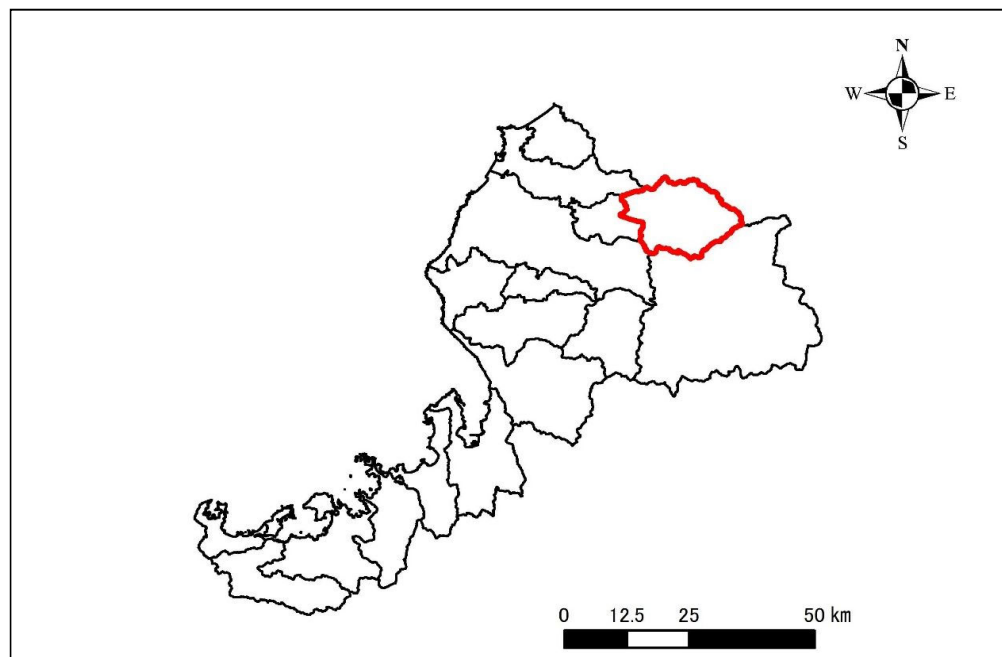

盛土規制法の基礎調査の結果の概要

表紙 全体及び詳細位置図

区	域	勝山市 宅地造成等工事規制区域、特定盛土等規制区域の候補区域		
所	在	地	福井県勝山市	
調	査	時	期	令和5年3月～令和6年3月

概況図(S=1:1,500,000)

位置図(S=1:250,000)