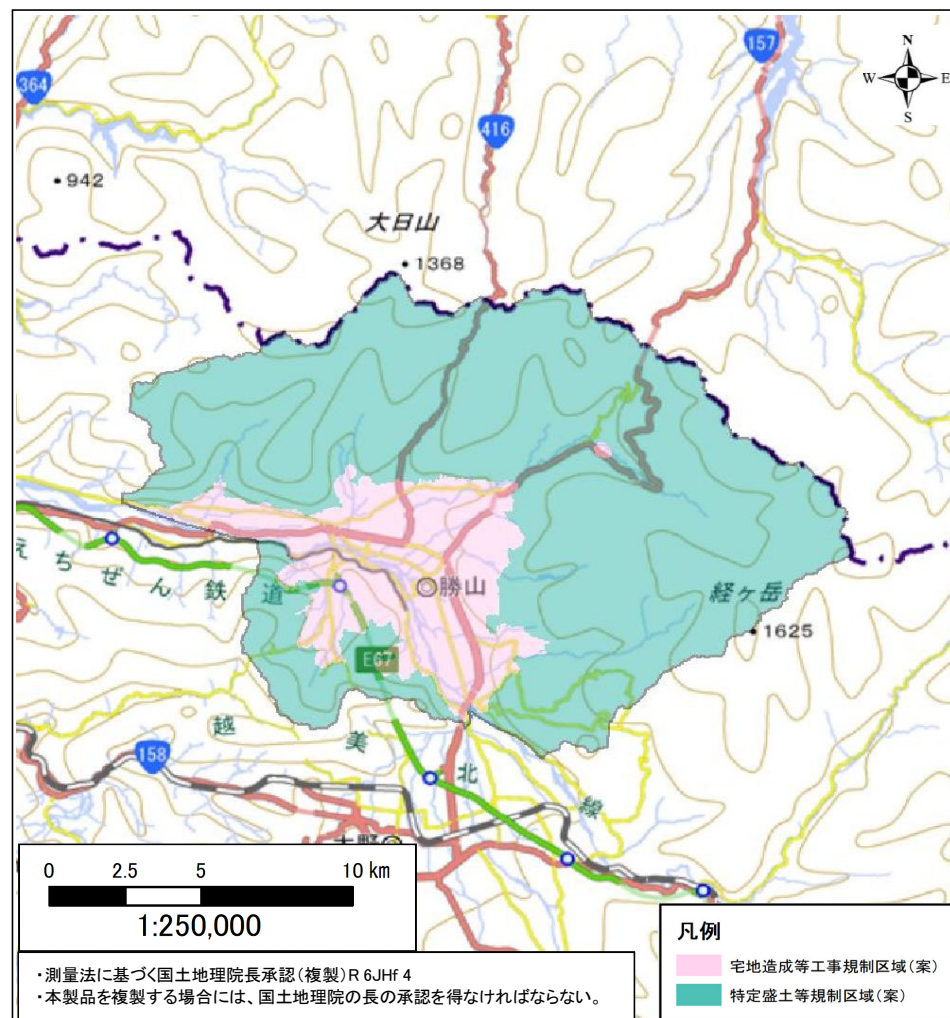

盛土規制法の基礎調査の結果の概要

表紙 全体及び詳細位置図

区	域	勝山市 宅地造成等工事規制区域、特定盛土等規制区域の候補区域		
所	在	地	福井県勝山市	
調	査	時	期	令和5年3月～令和6年3月

概況図(S=1:1,500,000)

位置図(S=1:250,000)