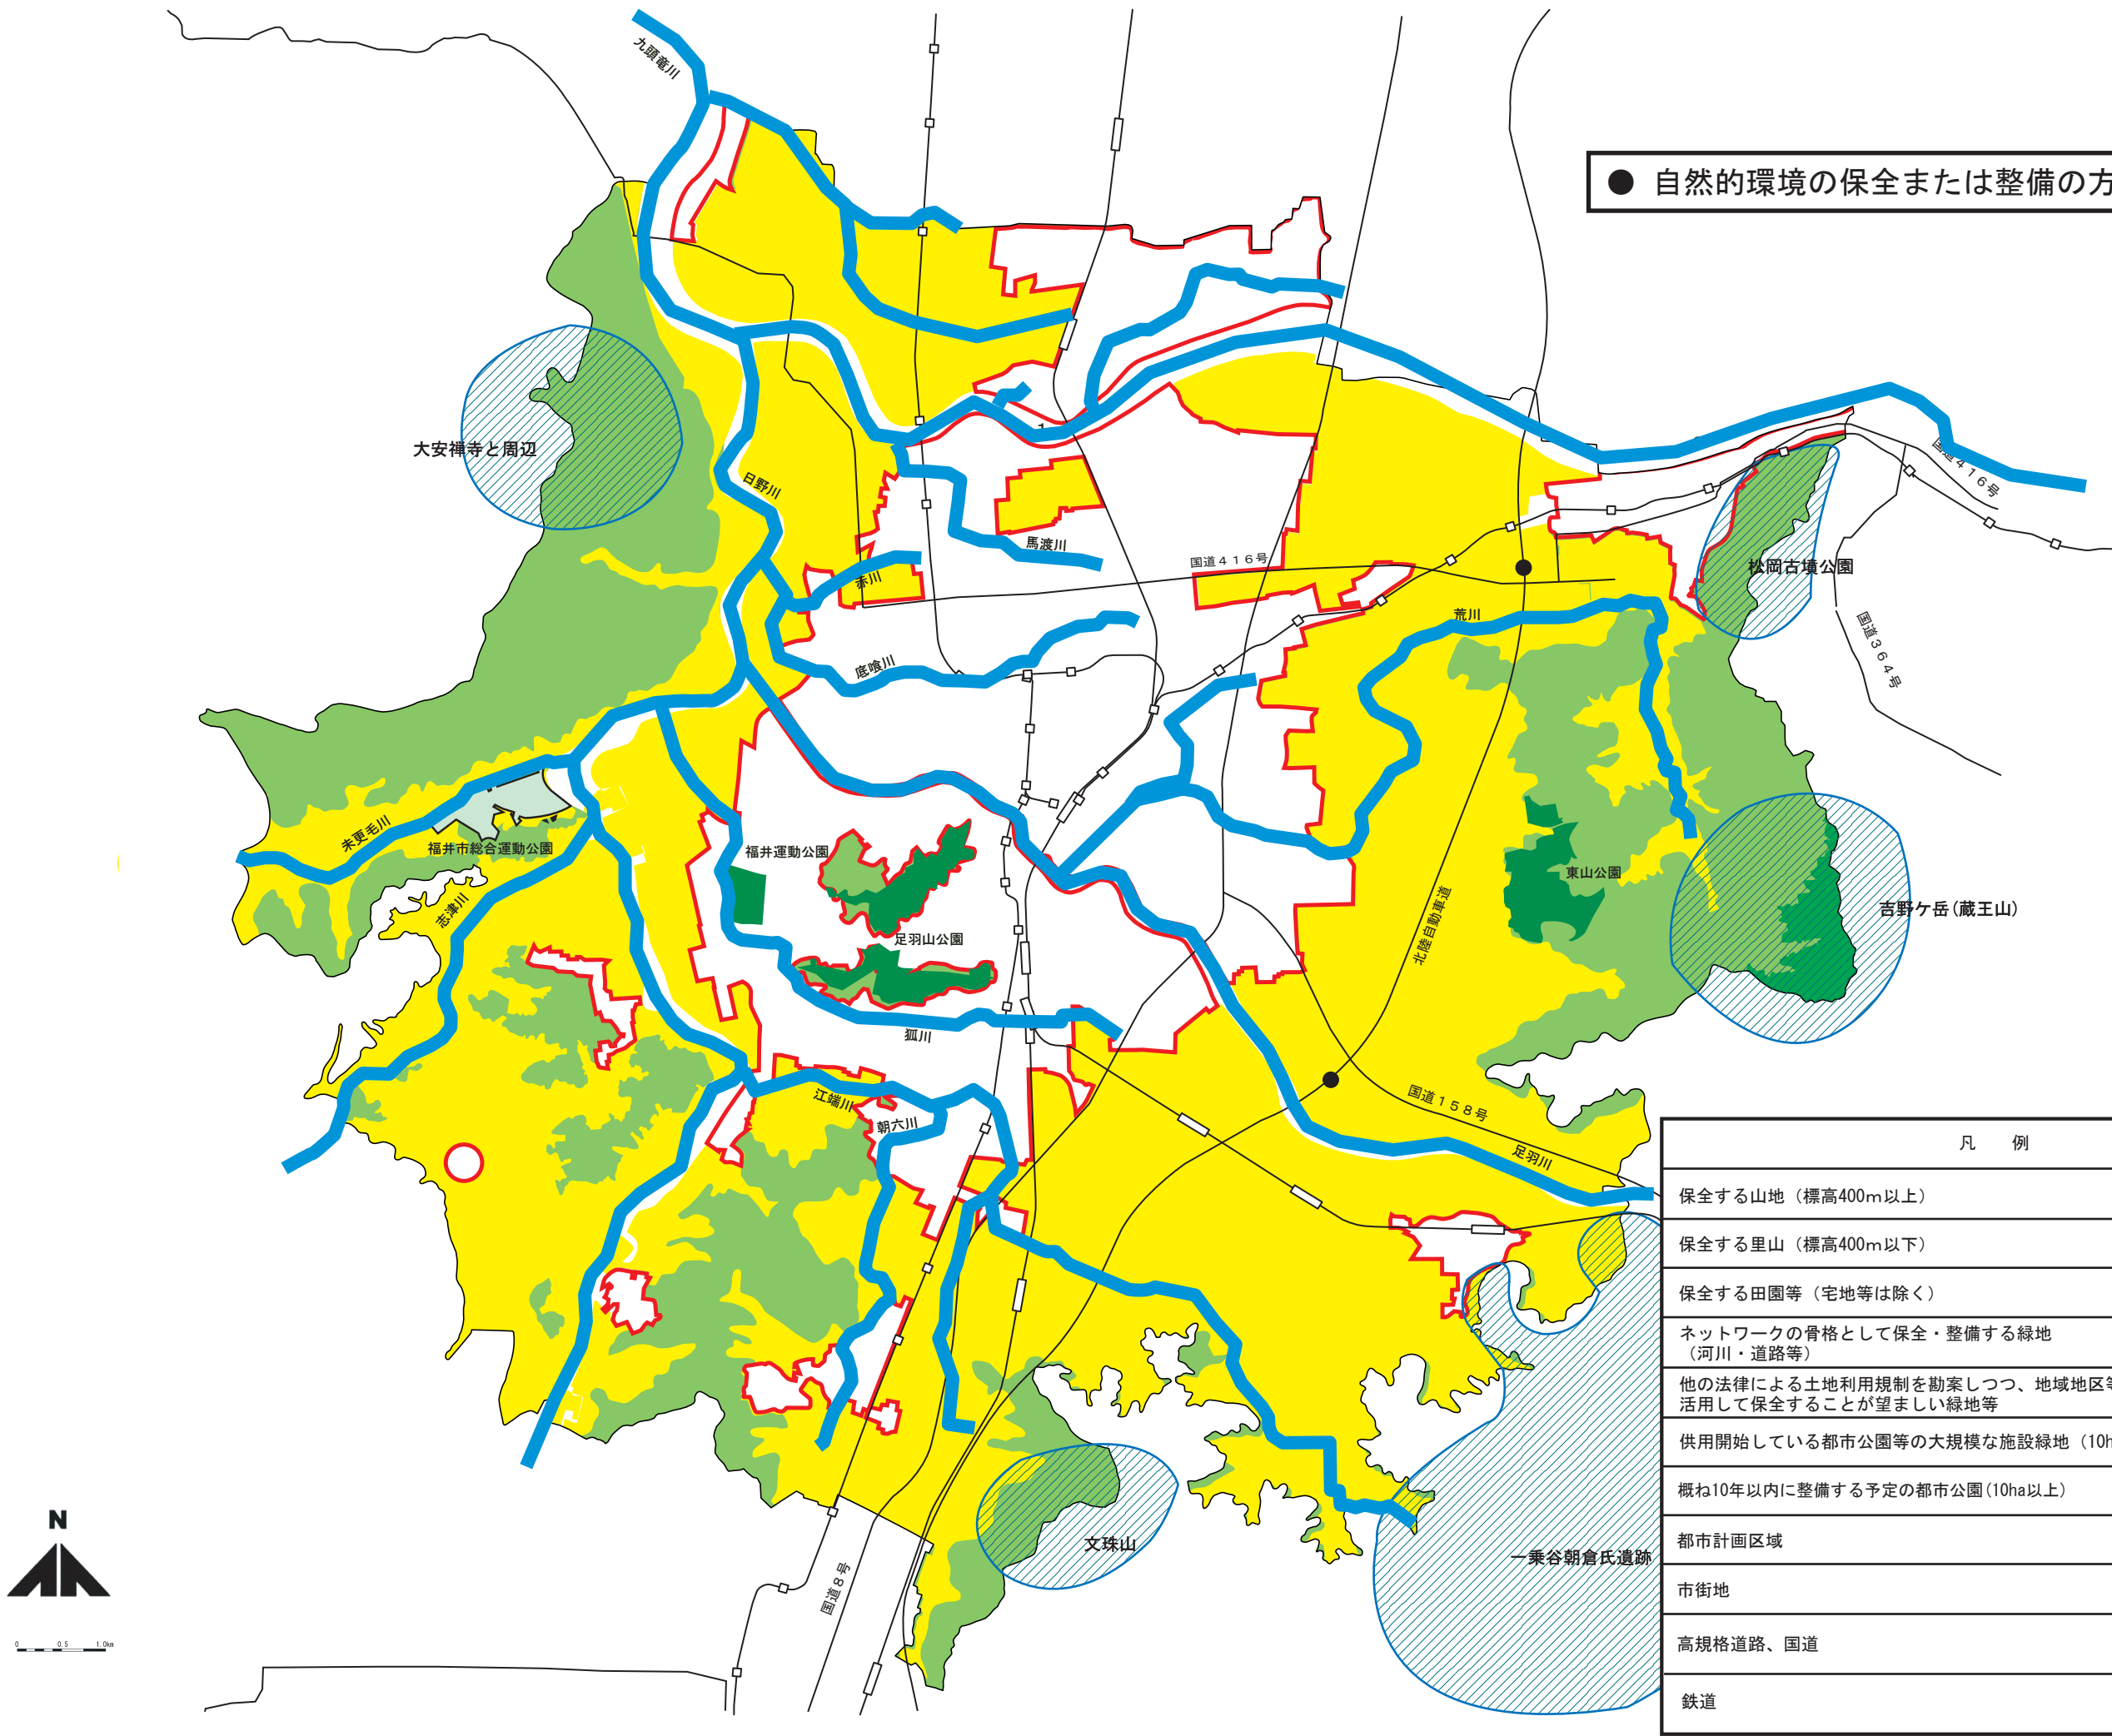

● 自然的環境の保全または整備の方針（福井）

凡 例	
保全する山地（標高400m以上）	
保全する里山（標高400m以下）	
保全する田園等（宅地等は除く）	
ネットワークの骨格として保全・整備する緑地（河川・道路等）	
他の法律による土地利用規制を勘案しつつ、地域地区等を活用して保全することが望ましい緑地等	
供用開始している都市公園等の大規模な施設緑地（10ha以上）	
概ね10年以内に整備する予定の都市公園（10ha以上）	
都市計画区域	
市街地	
高規格道路、国道	
鉄道	