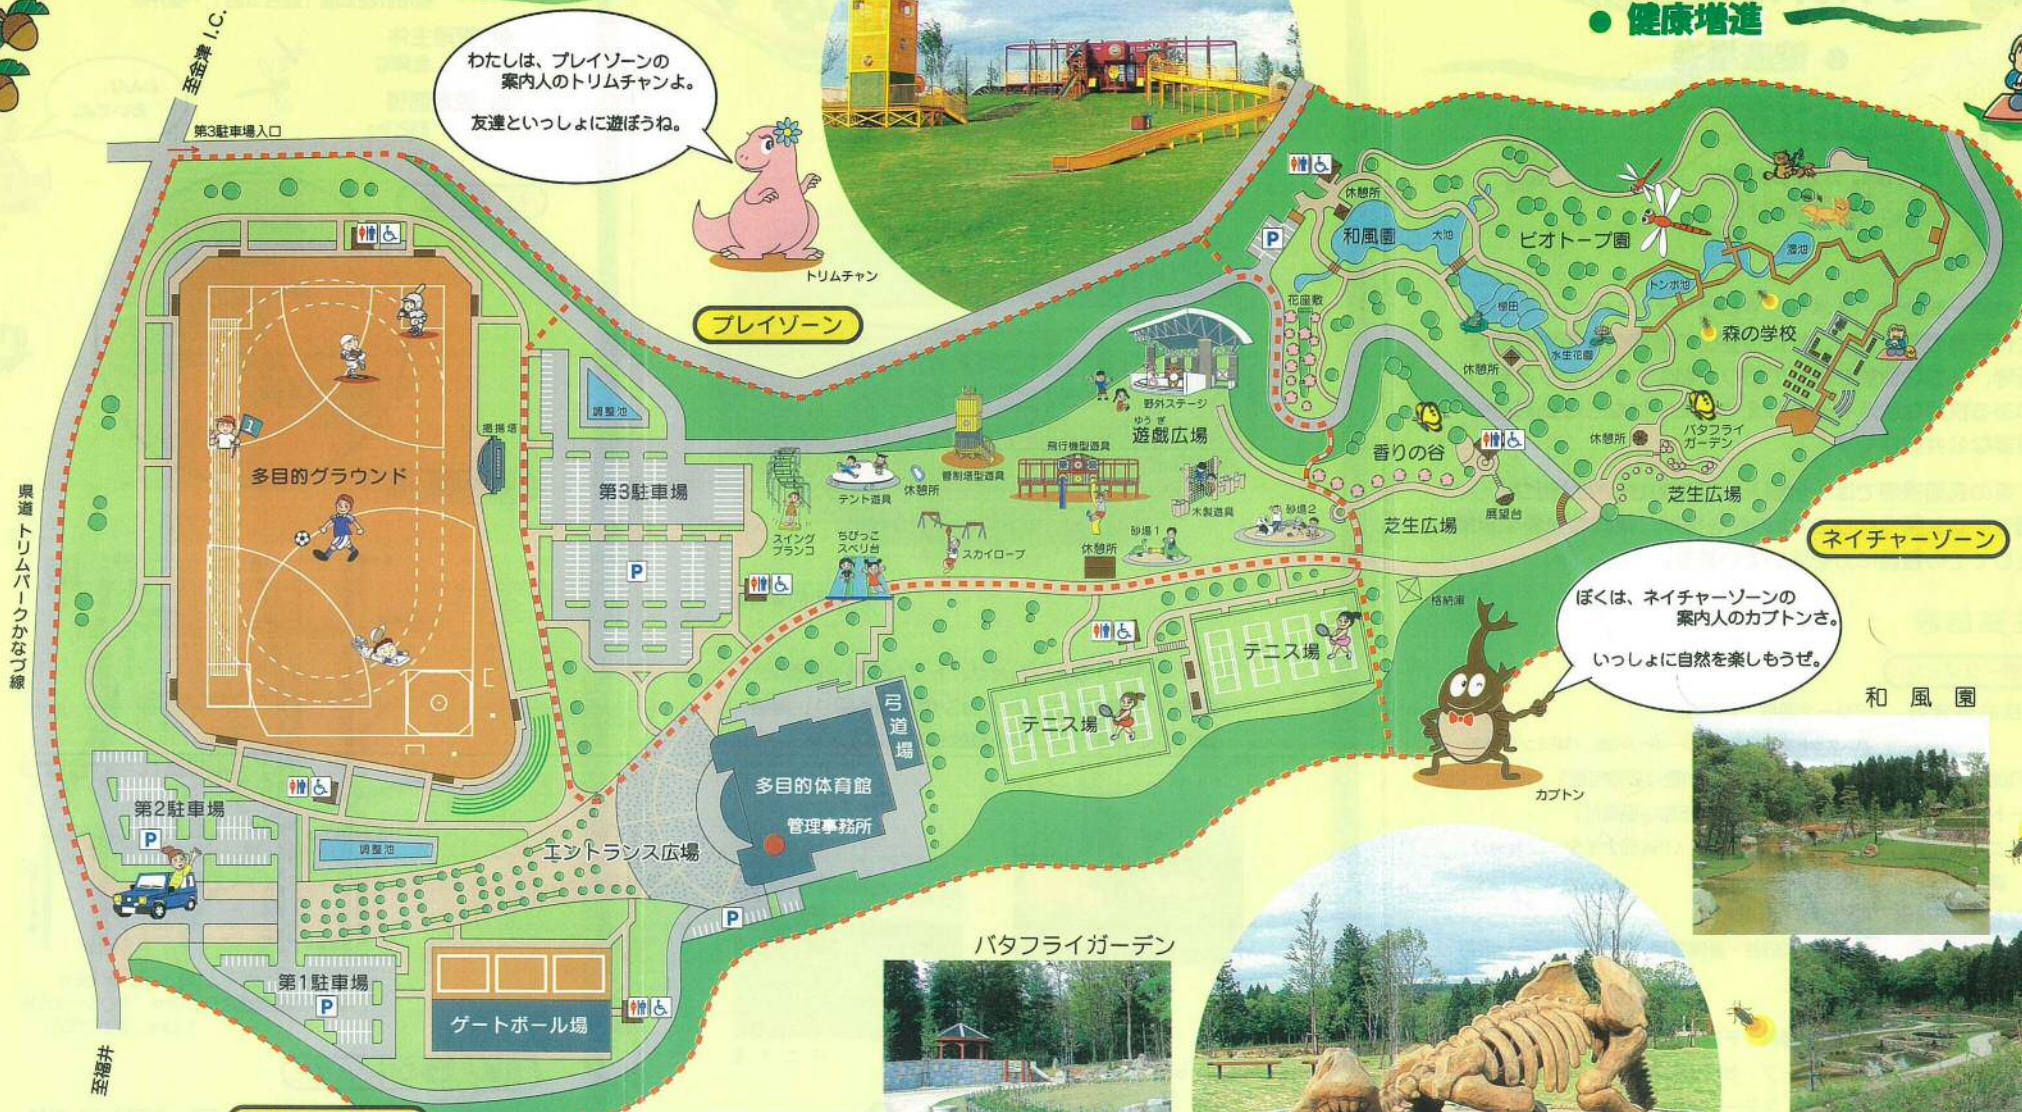

トリムパークかなづ 探検まっぴ

● 自然とのふれあい

● 人と人のふれあい

● 健康増進

わたしは、プレイゾーンの案内人のトリムちゃんよ。友達といっしょに遊ぼうね。

プレイゾーン

飛行機型遊具

ぼくは、ネイチャーゾーンの案内人のカブトンさ。いっしょに自然を楽しもうぜ。

ネイチャーゾーン

和風園

バタフライガーデン

トリムザウルス

ピオトープ園

0 50 100 200m

香りの谷

県道 トリムパークかなづ線

至金井 I.C.

至福井