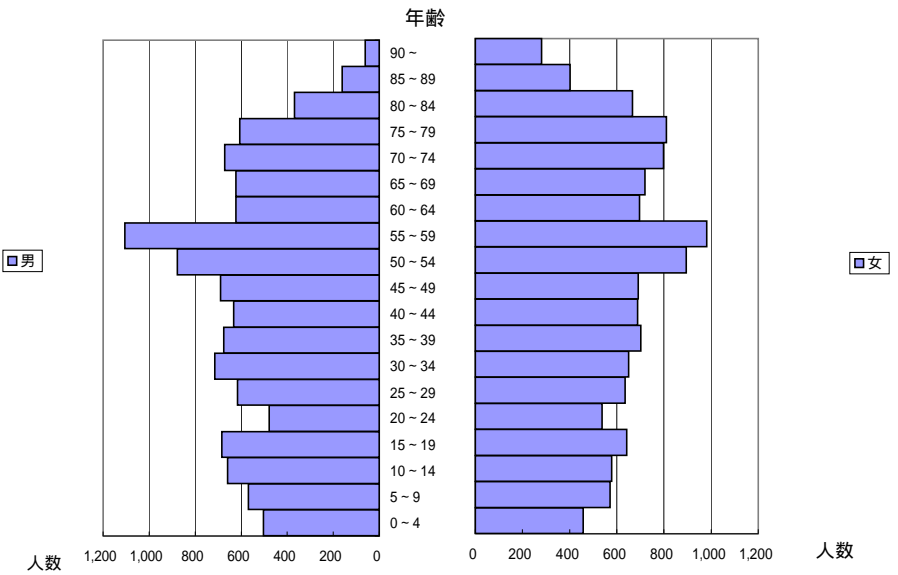

図3 鯖江市人口ピラミッド(平成18年)

図4 越前市人口ピラミッド(平成18年)

図5 池田町人口ピラミッド(平成18年)

図6 南越前町人口ピラミッド(平成18)

図7 越前町人口ピラミッド(平成18年)