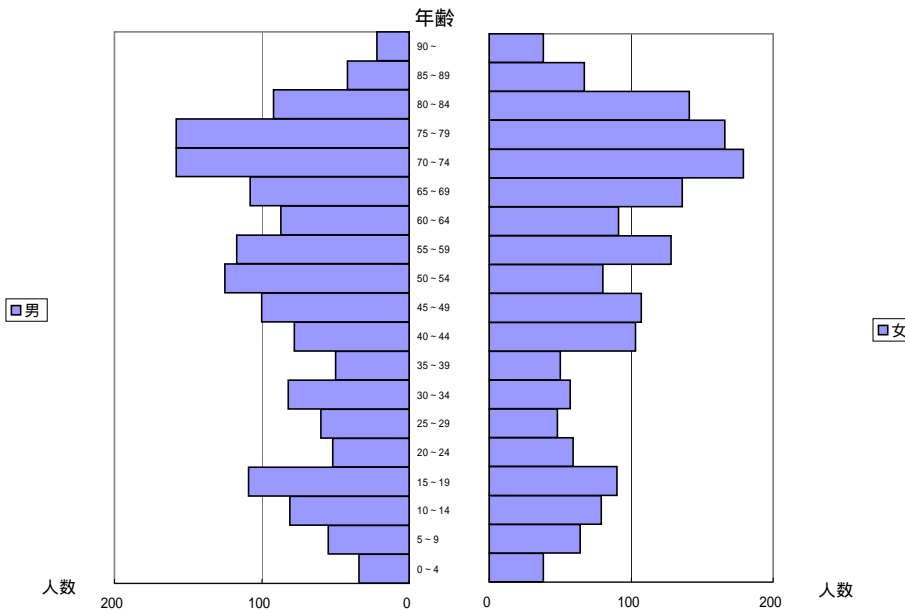

図3 鯖江市人口ピラミッド(平成18年)

図4 越前市人口ピラミッド(平成18年)

図5 池田町人口ピラミッド(平成18年)

図6 南越前町人口ピラミッド(平成18)

図7 越前町人口ピラミッド(平成18年)