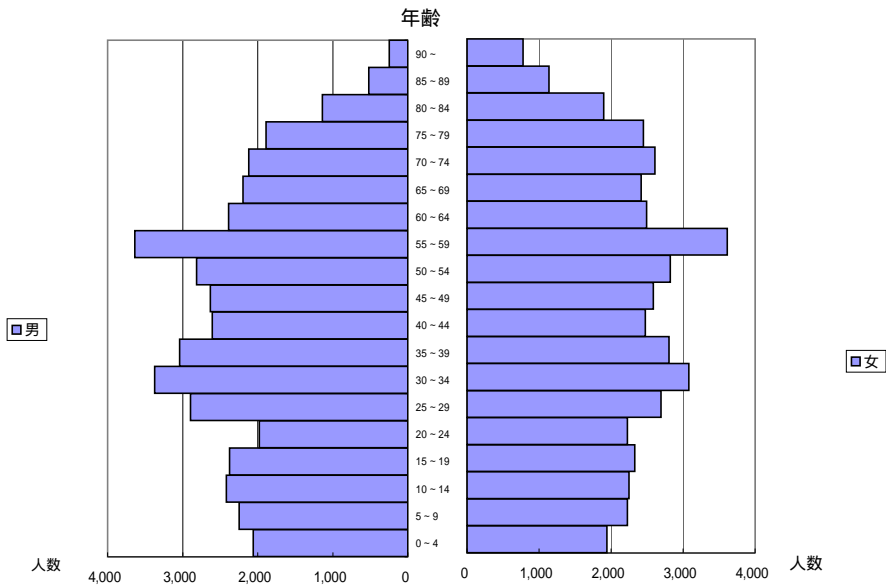

図3 鯖江市人口ピラミッド(平成18年)

図4 越前市人口ピラミッド(平成18年)

図5 池田町人口ピラミッド(平成18年)

図6 南越前町人口ピラミッド(平成18)

図7 越前町人口ピラミッド(平成18年)