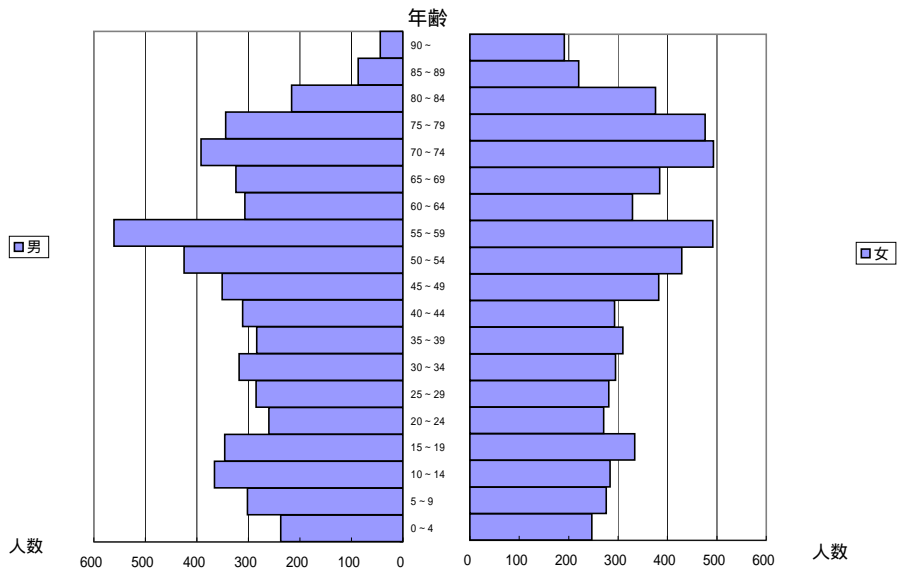

図3 鯖江市人口ピラミッド(平成18年)

図4 越前市人口ピラミッド(平成18年)

図5 池田町人口ピラミッド(平成18年)

図6 南越前町人口ピラミッド(平成18)

図7 越前町人口ピラミッド(平成18年)