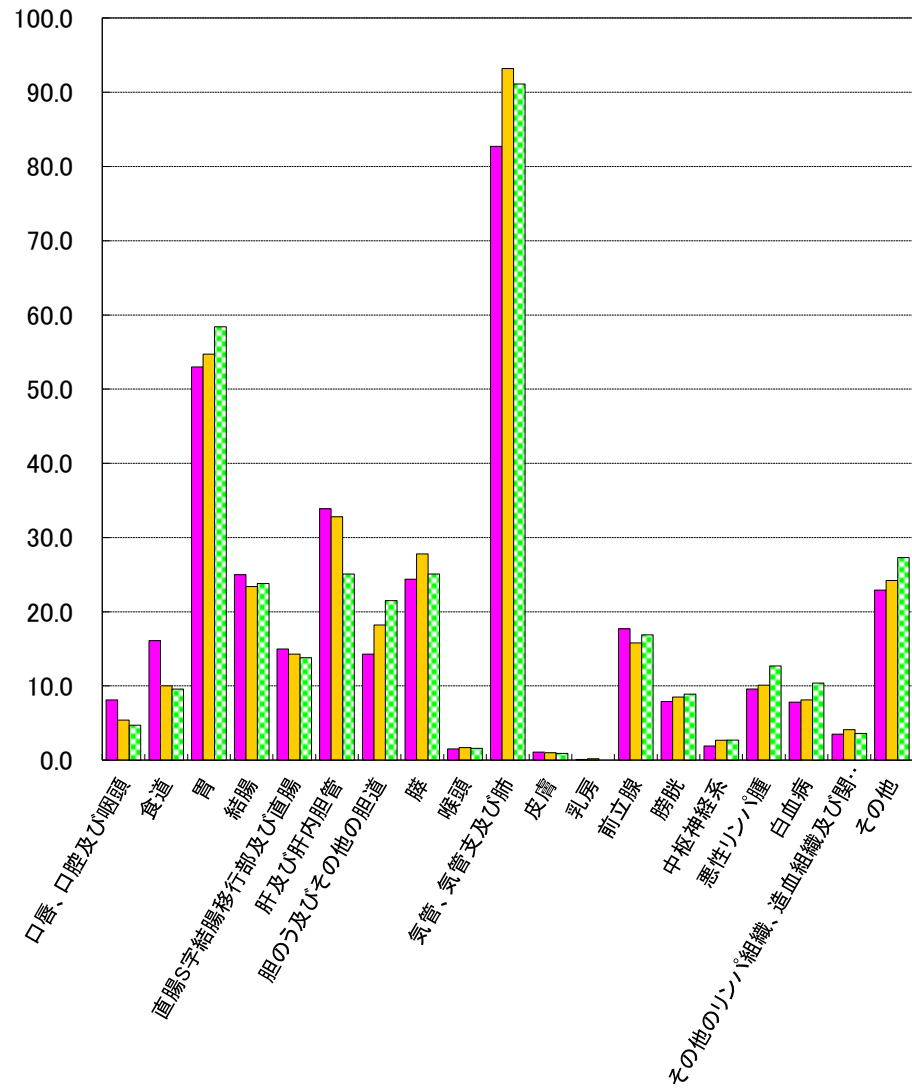

図11 部位別悪性新生物死亡率(男) 平成21年～25年

図12 悪性新生物部位別死亡率(女) 平成21年～25年