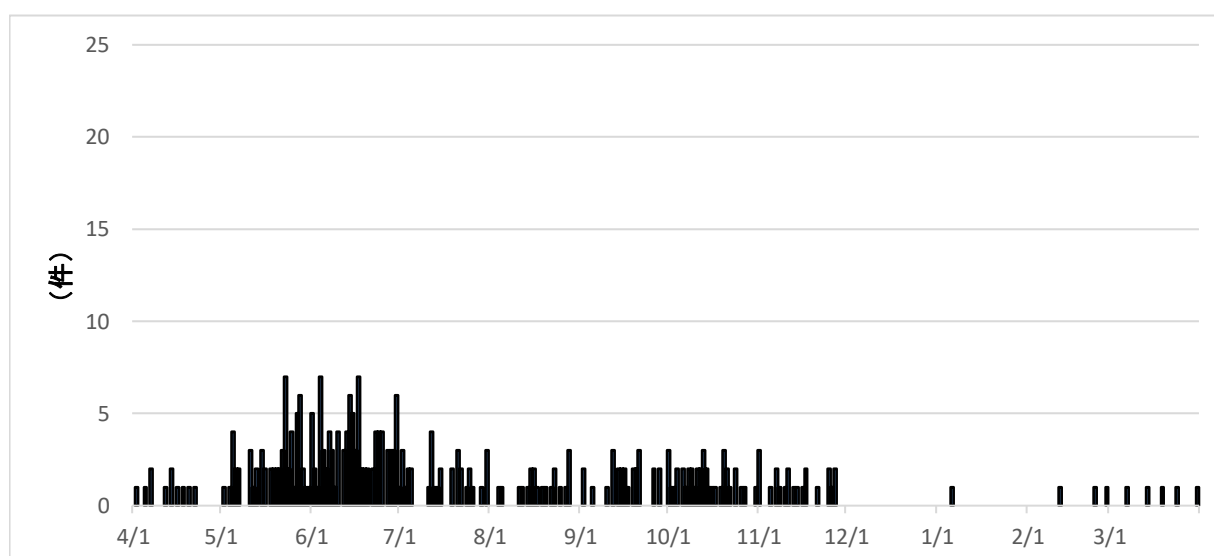

過去5年間の福井県内の日別ツキノワグマ出没状況

令和元年度

1日最大22件

1日10件以上出没が確認された日数：20日

人身被害発生日：10月7日、8日、21日、22日、
30日、31日
11月1日、8日、12日

令和2年度

1日最大24件

1日10件以上出没が確認された日数：36日

人身被害発生日：9月30日
10月2日、4日、9日、16日、
23日（3件）、28日、29日

令和3年度

1日最大6件

1日10件以上出没が確認された日数：0日

人身被害発生日：12月25日（狩猟中の事故）

令和4年度

1日最大3件

1日10件以上出没が確認された日数：0日

人身被害発生日：なし

令和5年度

1日最大19件

1日10件以上出没が確認された日数：12日

人身被害発生日：10月18日、11月24日