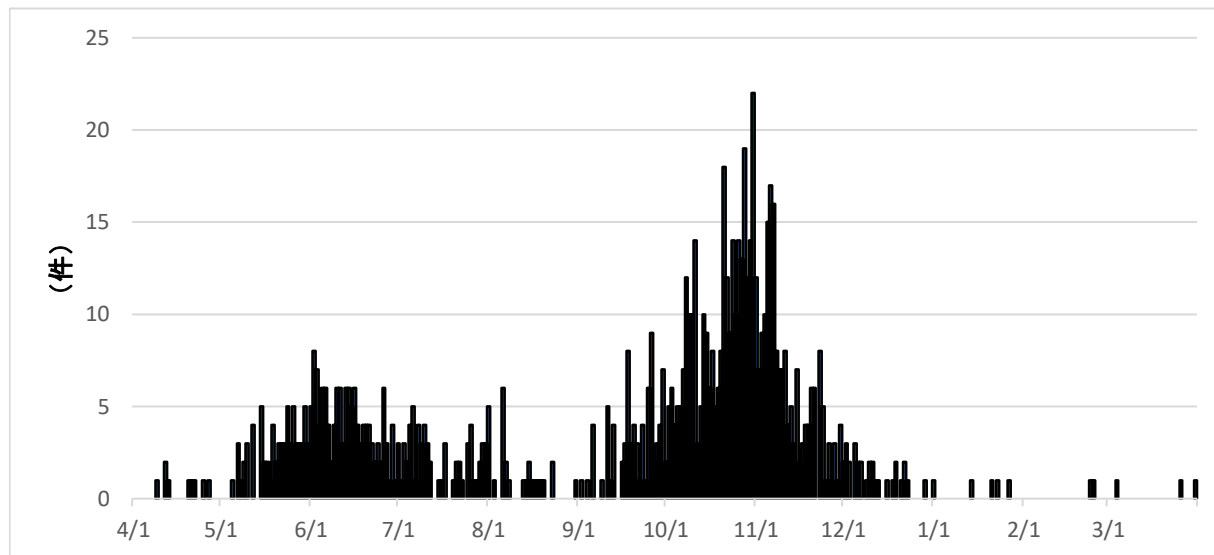

過去5年間の福井県内の日別ツキノワグマ出没状況

令和元年度

1日最大22件

1日10件以上出没が確認された日数：20日

人身被害発生日：10月7日、8日、21日、22日、
30日、31日
11月1日、8日、12日

令和2年度

1日最大24件

1日10件以上出没が確認された日数：36日

人身被害発生日：9月30日
10月2日、4日、9日、16日、
23日（3件）、28日、29日

令和3年度

1日最大6件

1日10件以上出没が確認された日数：0日

人身被害発生日：12月25日（狩猟中の事故）

令和4年度

1日最大3件

1日10件以上出没が確認された日数：0日

人身被害発生日：なし

令和5年度

1日最大19件

1日10件以上出没が確認された日数：12日

人身被害発生日：10月18日、11月24日