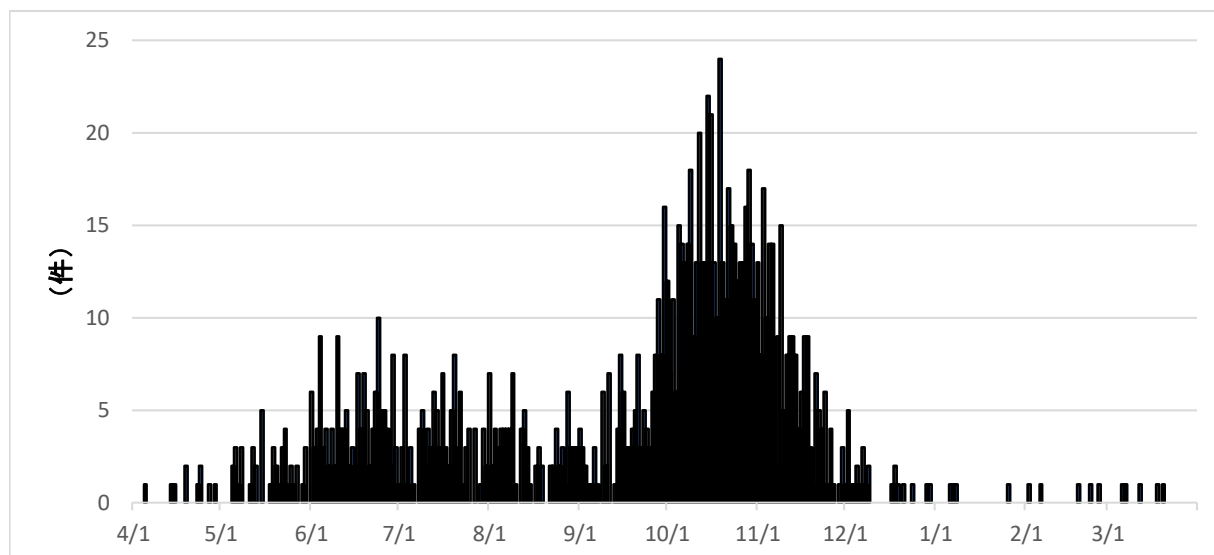

過去5年間の福井県内の日別ツキノワグマ出没状況

令和元年度

1日最大22件

1日10件以上出没が確認された日数：20日

人身被害発生日：10月7日、8日、21日、22日、
30日、31日
11月1日、8日、12日

令和2年度

1日最大24件

1日10件以上出没が確認された日数：36日

人身被害発生日：9月30日
10月2日、4日、9日、16日、
23日（3件）、28日、29日

令和3年度

1日最大6件

1日10件以上出没が確認された日数：0日

人身被害発生日：12月25日（狩猟中の事故）

令和4年度

1日最大3件

1日10件以上出没が確認された日数：0日

人身被害発生日：なし

令和5年度

1日最大19件

1日10件以上出没が確認された日数：12日

人身被害発生日：10月18日、11月24日