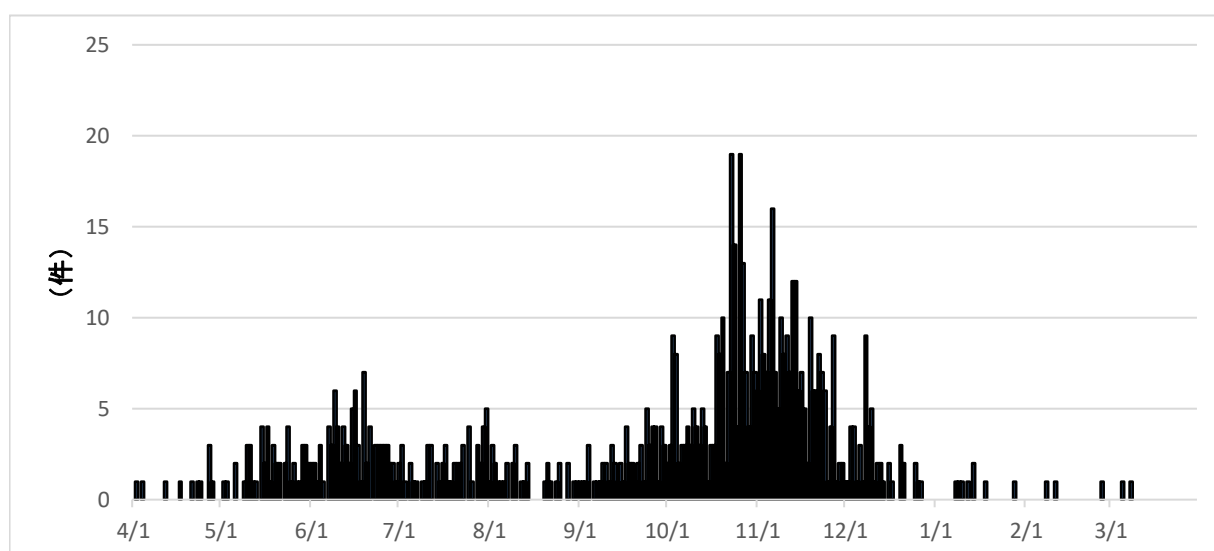

過去5年間の福井県内の日別ツキノワグマ出没状況

令和元年度

1日最大22件

1日10件以上出没が確認された日数：20日

人身被害発生日：10月7日、8日、21日、22日、
30日、31日
11月1日、8日、12日

令和2年度

1日最大24件

1日10件以上出没が確認された日数：36日

人身被害発生日：9月30日
10月2日、4日、9日、16日、
23日（3件）、28日、29日

令和3年度

1日最大6件

1日10件以上出没が確認された日数：0日

人身被害発生日：12月25日（狩猟中の事故）

令和4年度

1日最大3件

1日10件以上出没が確認された日数：0日

人身被害発生日：なし

令和5年度

1日最大19件

1日10件以上出没が確認された日数：12日

人身被害発生日：10月18日、11月24日