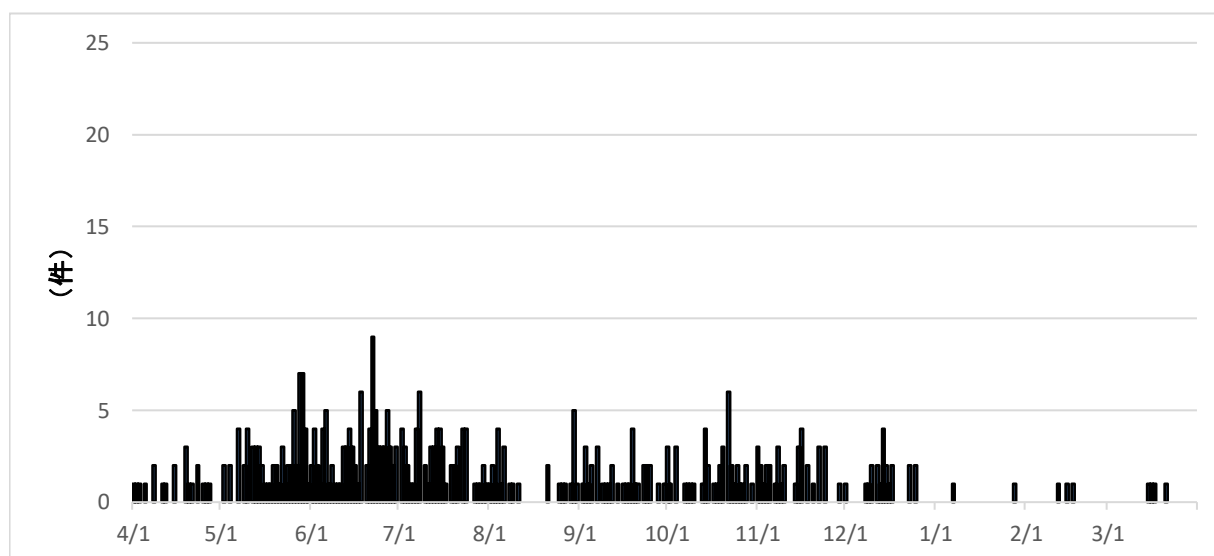

過去5年間の福井県内の日別ツキノワグマ出没状況

令和元年度

1日最大22件

1日10件以上出没が確認された日数：20日

人身被害発生日：10月7日、8日、21日、22日、
30日、31日
11月1日、8日、12日

令和2年度

1日最大24件

1日10件以上出没が確認された日数：36日

人身被害発生日：9月30日
10月2日、4日、9日、16日、
23日（3件）、28日、29日

令和3年度

1日最大6件

1日10件以上出没が確認された日数：0日

人身被害発生日：12月25日（狩猟中の事故）

令和4年度

1日最大3件

1日10件以上出没が確認された日数：0日

人身被害発生日：なし

令和5年度

1日最大19件

1日10件以上出没が確認された日数：12日

人身被害発生日：10月18日、11月24日