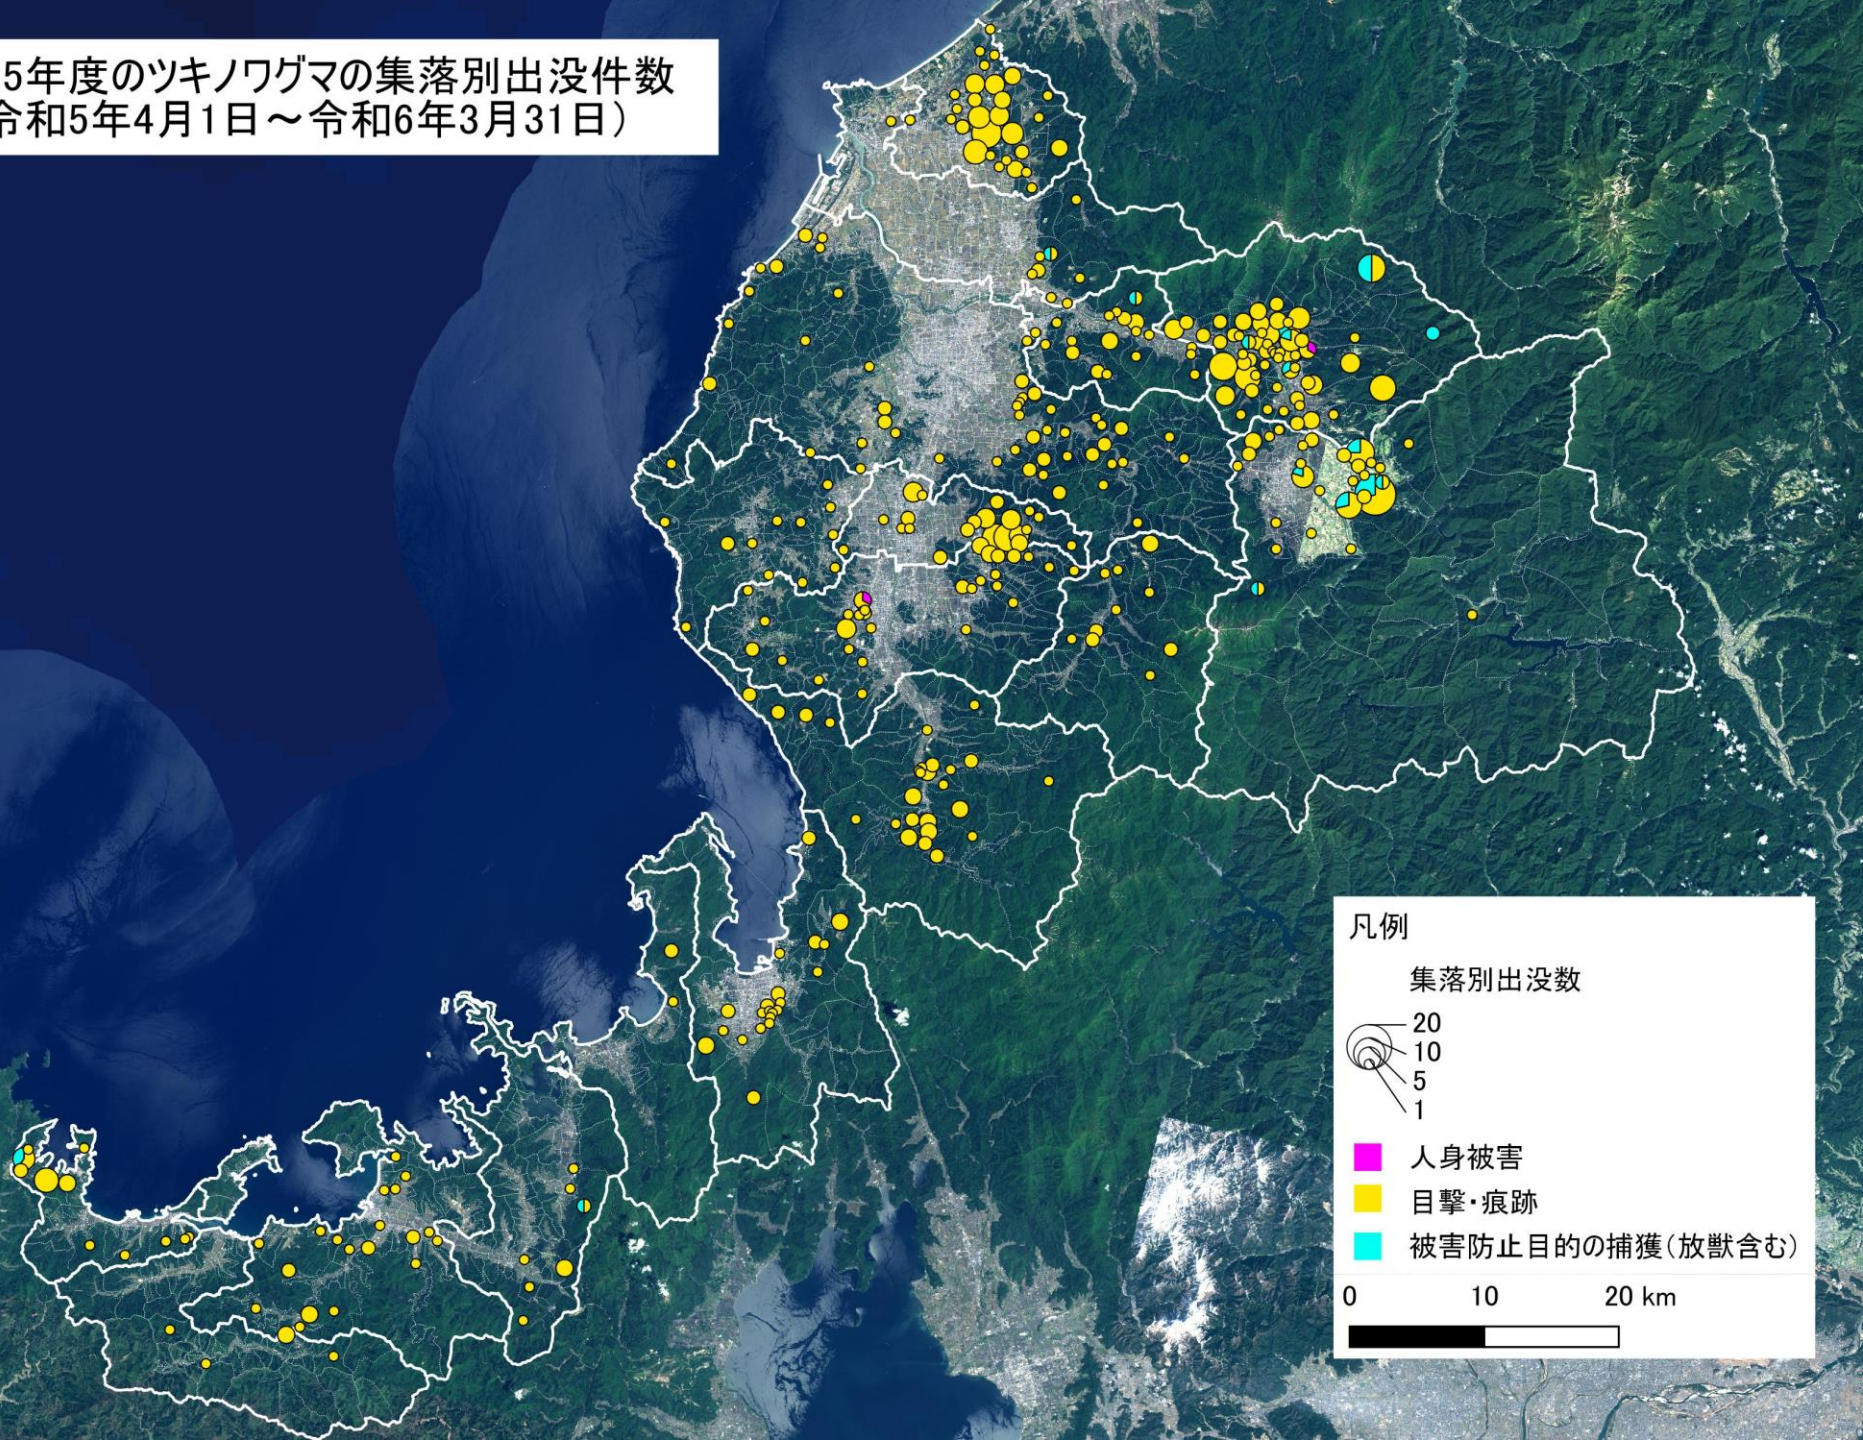

令和5年度のツキノワグマの集落別出没件数  
(令和5年4月1日～令和6年3月31日)

凡例

集落別出没数

人身被害

目撃・痕跡

被害防止目的の捕獲(放獣含む)

0 10 20 km