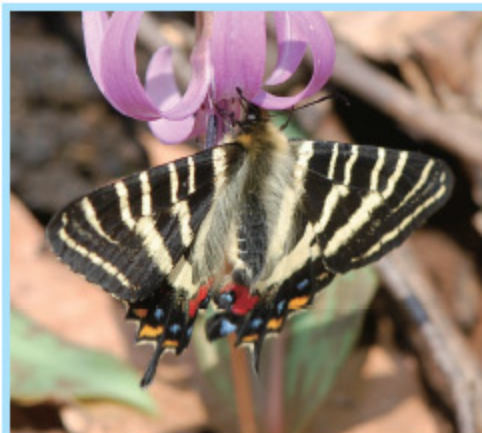

ハマゴウノメイガ

*Aglaopus albipennis* (Inoue)

県域準絶滅危惧

スジグロチャバネセセリ(北海道・本州・九州亜種)

*Thymelicus leoninus leoninus* (Butler)

県域準絶滅危惧

ギフチョウ

*Luehdorfia japonica* Leech