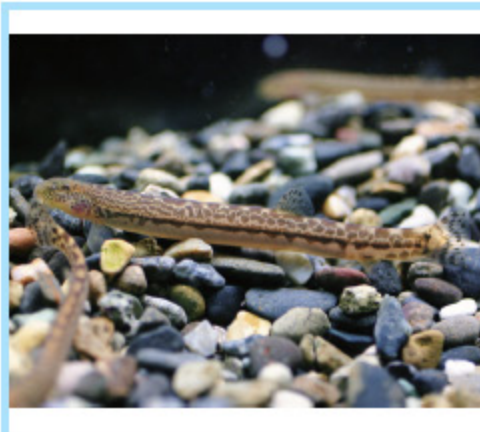

県域絶滅危惧Ⅱ類

カワヤツメ

Lethenteron japonicum (Martens)

県域絶滅危惧Ⅱ類

アブラボテ

Tanakia limbata (Temminck & Schlegel)

県域絶滅危惧Ⅱ類

アジメドジョウ