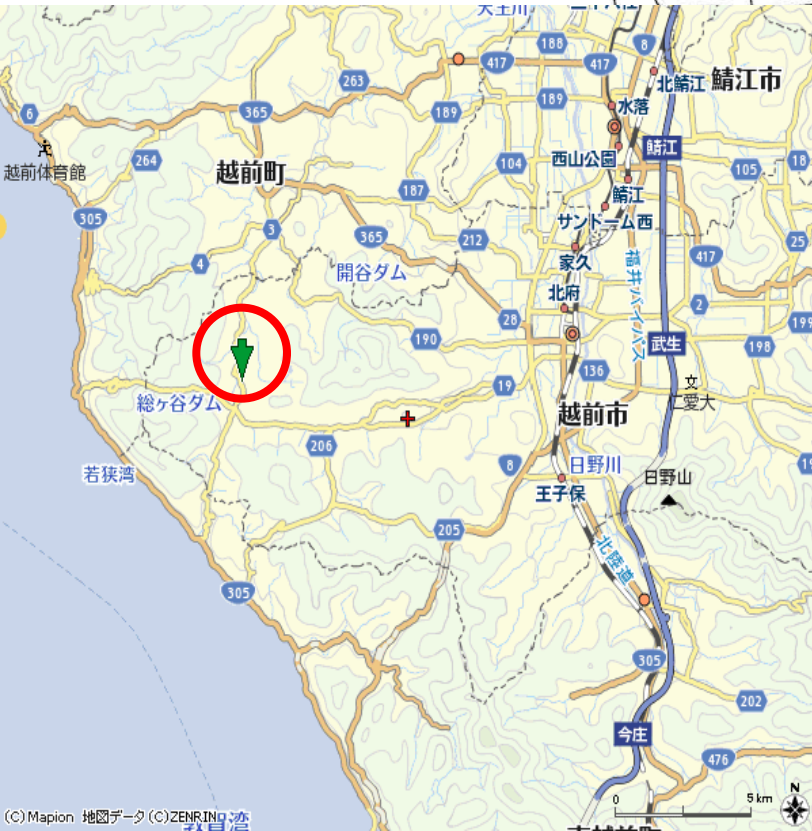

ケージ周囲には  
駐車できる場所  
がありません。  
いこい館に駐車  
してください。

コウトリ  
飼育ケージ

しらやまいこい館  
コウトリ支援本部  
駐車場・トイレ  
コウトリ展示

ケージ周辺で

ご協力いただきたいマナー

(一般車通行可)

- ・スピードを控えてください

(関係者、農耕車のみ通行します)