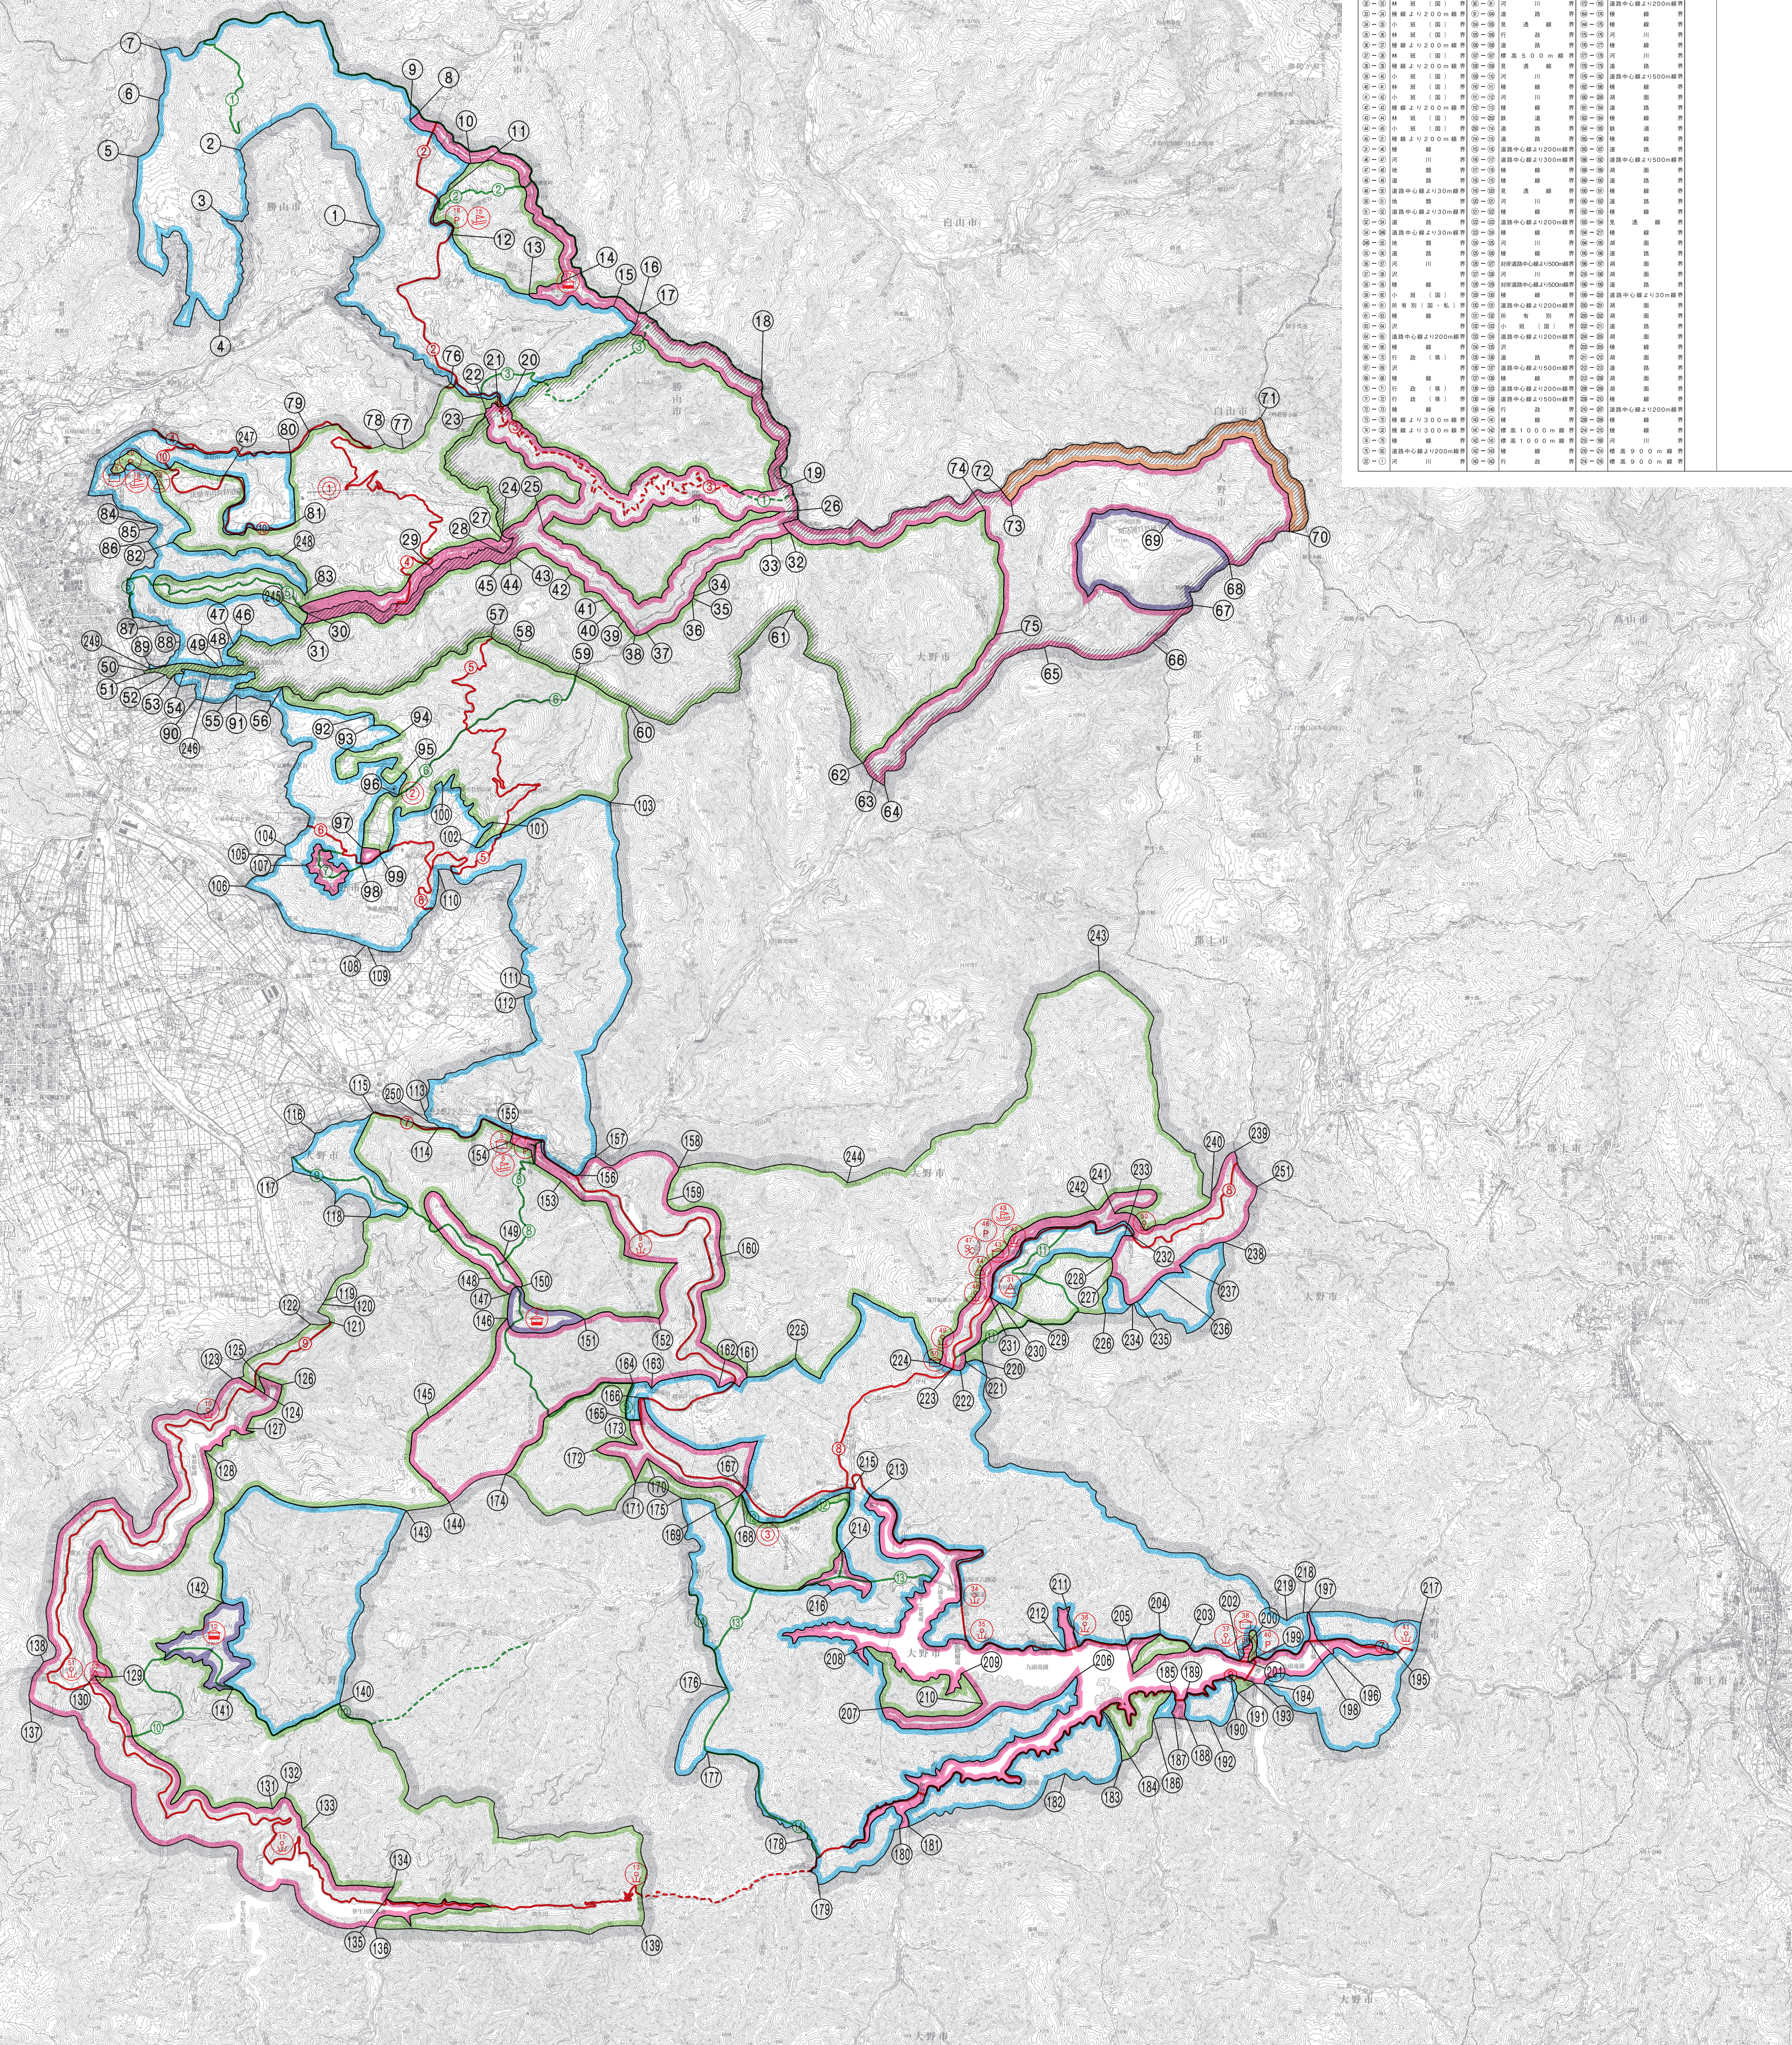

奥越高原県立自然公園及び白山国立公園 区域図及び公園計画図

①-⑩	種別	①-⑩	種別	①-⑩	種別	①-⑩	種別	①-⑩	種別
①	特別保護地区	⑪	特別保護地区	⑲	特別保護地区	⑲	特別保護地区	⑲	特別保護地区
②	第1種特別地域	⑫	第1種特別地域	⑳	第1種特別地域	⑳	第1種特別地域	⑳	第1種特別地域
③	第2種特別地域	⑬	第2種特別地域	㉑	第2種特別地域	㉑	第2種特別地域	㉑	第2種特別地域
④	第3種特別地域	⑭	第3種特別地域	㉒	第3種特別地域	㉒	第3種特別地域	㉒	第3種特別地域
⑤	普通地域	⑮	普通地域	㉓	普通地域	㉓	普通地域	㉓	普通地域
⑥	特別保護地区	⑯	特別保護地区	㉔	特別保護地区	㉔	特別保護地区	㉔	特別保護地区
⑦	第1種特別地域	⑰	第1種特別地域	㉕	第1種特別地域	㉕	第1種特別地域	㉕	第1種特別地域
⑧	第2種特別地域	⑱	第2種特別地域	㉖	第2種特別地域	㉖	第2種特別地域	㉖	第2種特別地域
⑨	第3種特別地域	⑳	第3種特別地域	㉗	第3種特別地域	㉗	第3種特別地域	㉗	第3種特別地域
⑩	普通地域	㉑	普通地域	㉘	普通地域	㉘	普通地域	㉘	普通地域

保護計画凡例

- 公園区域
- 特別保護地区
- 第1種特別地域
- 第2種特別地域
- 第3種特別地域
- 普通地域

利用計画凡例

- 集団施設地区
- 園地
- 宿舎
- 避難小屋
- 野営場
- 運動場
- 舟遊場
- 又牛一場
- 駐車場
- 車道
- 歩道