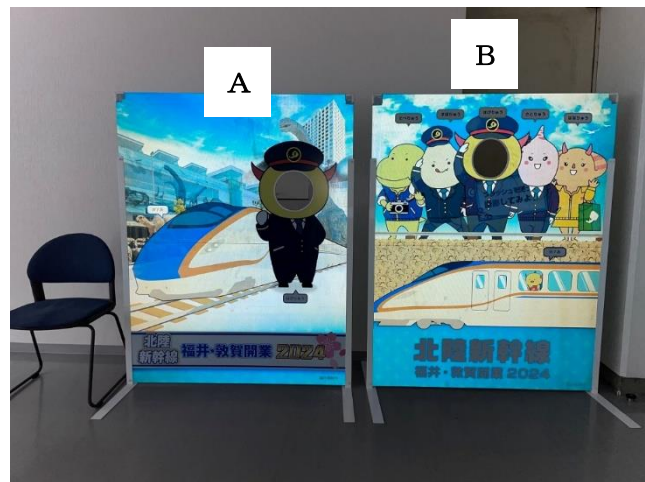

## (2) 大型記念撮影パネル

横2,500mm×高さ2,400mm

自立式（要組み立て）

(参考) 組み立て前

☆フラッシュ撮影で、絵柄が変化します。

※フラッシュ撮影にて使用するツールに関しては、屋内での出来るだけ照明が直接当たらない薄暗い場所での使用を前提としております。明るい環境下では十分に効果が発揮できない場合がございますので、設置場所にはご注意ください。

○フラッシュ撮影前

○フラッシュ後

(3) 顔出し記念撮影パネル (AかBのいずれか、もしくは両方をお選びください。)

横1, 300mm×高さ1, 550mm

自立式 (要組み立て)

(参考) 組み立て前

☆フラッシュ撮影で、絵柄が変化します。

※フラッシュ撮影にて使用するツールに関しては、屋内での出来るだけ照明が直接当たらない薄暗い場所での使用を前提としております。明るい環境下では十分に効果が発揮できない場合がございますので、設置場所にはご注意ください。

○フラッシュ撮影前

(4) クイズラリーパネル (6枚1セット)

A1横サイズ: 横850mm×高さ600mm

北陸新幹線、福井県観光に関するクイズパネル6問

クイズ回答用紙・アンケート

(5) 北陸新幹線紹介パネル (5枚1セット)

A1横サイズ：横850mm×高さ600mm

北陸新幹線の特徴や開業駅等を紹介