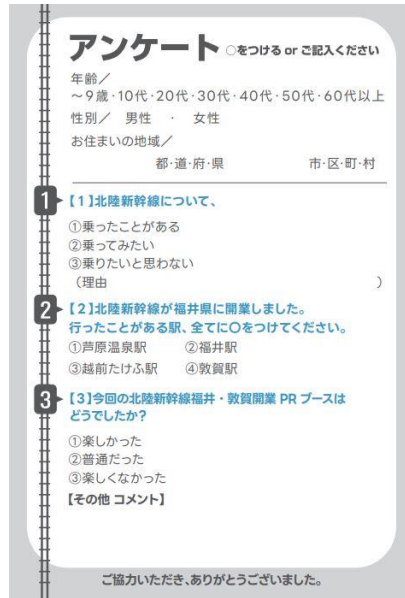

(3) 顔出し記念撮影パネル (AかBのいずれか、もしくは両方をお選びください。)

横1, 300mm×高さ1, 550mm

自立式 (要組み立て)

(参考) 組み立て前

☆フラッシュ撮影で、絵柄が変化します。

※フラッシュ撮影にて使用するツールに関しては、屋内での出来るだけ照明が直接当たらない薄暗い場所での使用を前提としております。明るい環境下では十分に効果が発揮できない場合がございますので、設置場所にはご注意ください。

○フラッシュ撮影前

(4) クイズラリーパネル (6枚1セット)

A1横サイズ: 横850mm×高さ600mm

北陸新幹線、福井県観光に関するクイズパネル6問

クイズ回答用紙・アンケート

(5) 北陸新幹線紹介パネル (5枚1セット)

A1横サイズ：横850mm×高さ600mm

北陸新幹線の特徴や開業駅等を紹介

※掲示の際のバックパネルやイーゼル等については、借用者側でご用意ください。

(6) ロールアップ看板 (2個1セット)

横850mm×高さ2,000mm

○デザインA

○デザインB

参考 収納時

(7) ロールアップ看板 (越前おろしそば、東尋坊、恐竜、めがね 各1)

横850mm×高さ2,000mm