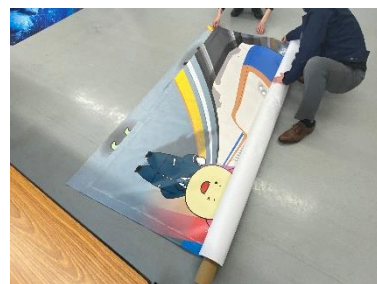

(9) (10) トリックアート3Dバックパネル

土台 横2,260mm×高さ2,260mm×奥行350mm

シート 横2,260mm×高さ2,260mm

床シート 横2,260mm×縦2,610mm

自立式 (要組み立て)

☆カメラやスマートフォンで撮影するとイラストが浮かび上がります

※土台はキャリーケース、シートは木箱 (長さ2.3m) に入れて持ち運びとなります

※組み立て推奨人数2人

○デザインA

○デザインB