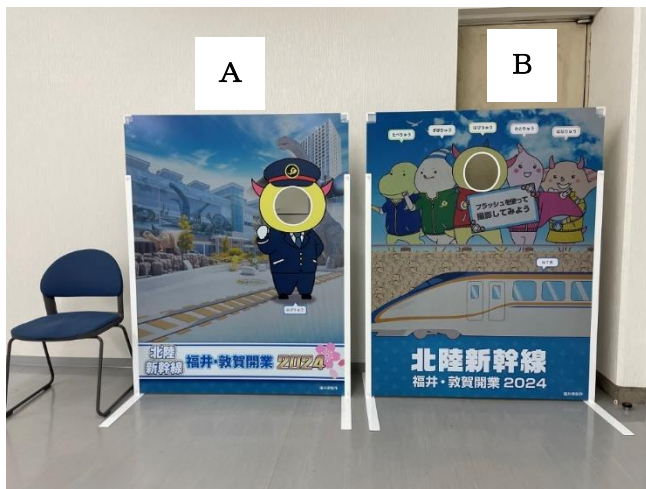

## (2) 大型記念撮影パネル

横2,500mm×高さ2,400mm

自立式（要組み立て）

(参考) 組み立て前

☆フラッシュ撮影で、絵柄が変化します。

※フラッシュ撮影にて使用するツールに関しては、屋内での出来るだけ照明が直接当たらない薄暗い場所での使用を前提としております。明るい環境下では十分に効果が発揮できない場合がございますので、設置場所にはご注意ください。

○フラッシュ撮影前

○フラッシュ後

(3) 顔出し記念撮影パネル (AかBのいずれか、もしくは両方をお選びください。)

横1, 300mm×高さ1, 550mm

自立式 (要組み立て)

(参考) 組み立て前

☆フラッシュ撮影で、絵柄が変化します。

※フラッシュ撮影にて使用するツールに関しては、屋内での出来るだけ照明が直接当たらない薄暗い場所での使用を前提としております。明るい環境下では十分に効果が発揮できない場合がございますので、設置場所にはご注意ください。

○フラッシュ撮影前

(4) クイズラリーパネル (6枚1セット)

A1横サイズ: 横850mm×高さ600mm

北陸新幹線、福井県観光に関するクイズパネル6問

クイズ回答用紙・アンケート

(5) 北陸新幹線紹介パネル (5枚1セット)

A1横サイズ：横850mm×高さ600mm

北陸新幹線の特徴や開業駅等を紹介