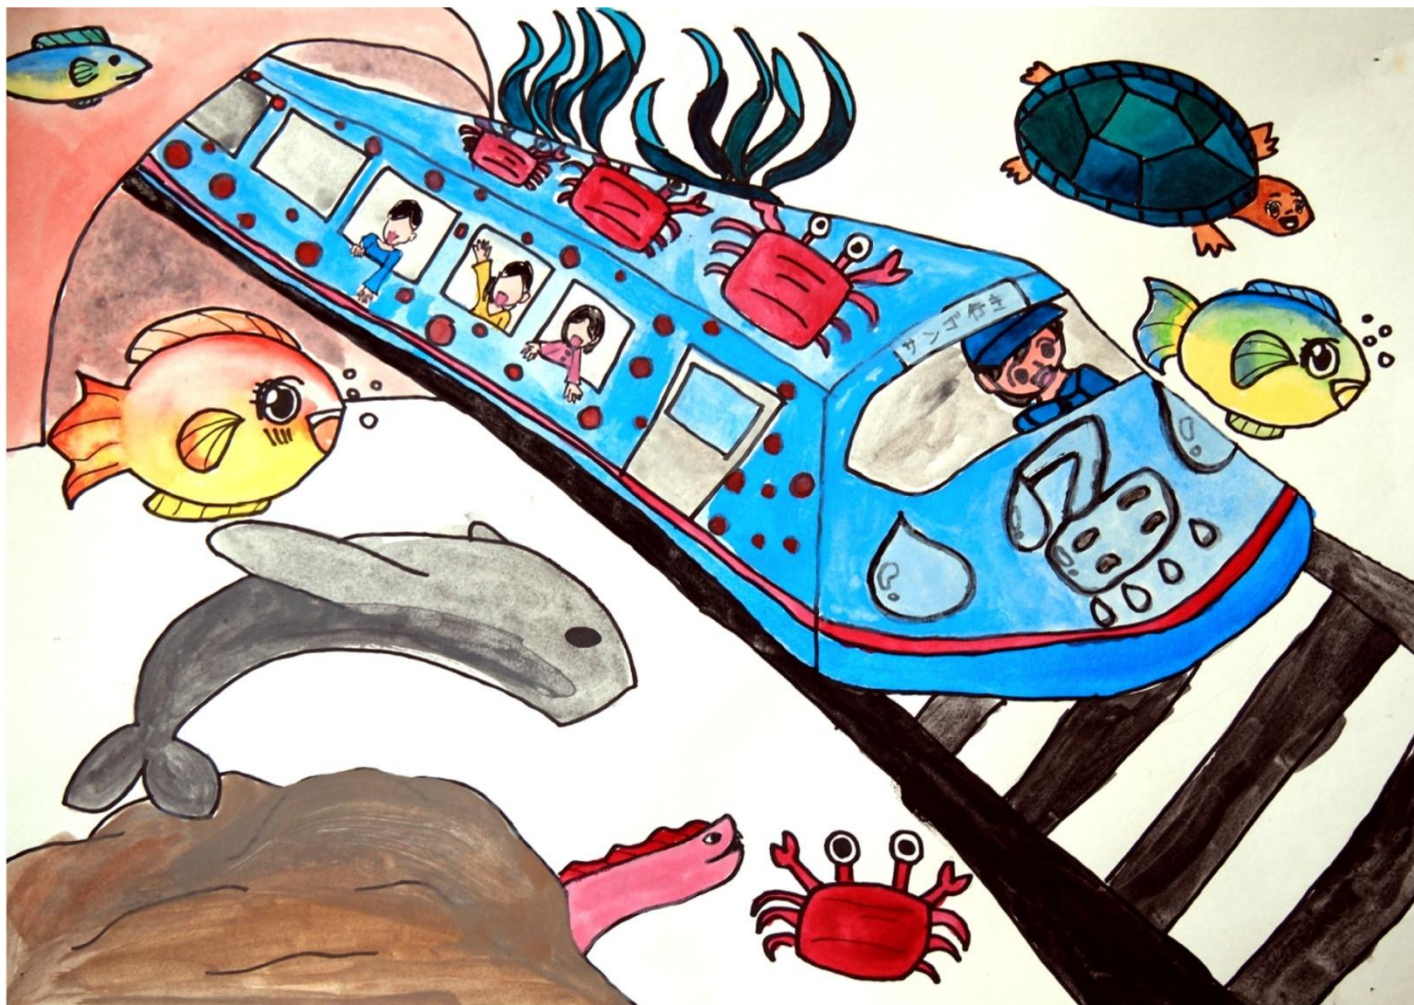

北陸新幹線に関するメッセージ・図画

図画部門 優秀作品

中学生の部

優秀賞 12点

福井工大附属福井中学校 藤井 葵さん

松陵中学校 代名 陽人 さん

松陵中学校 宮野 茉実 さん

芦原中学校 金澤 咲良 さん