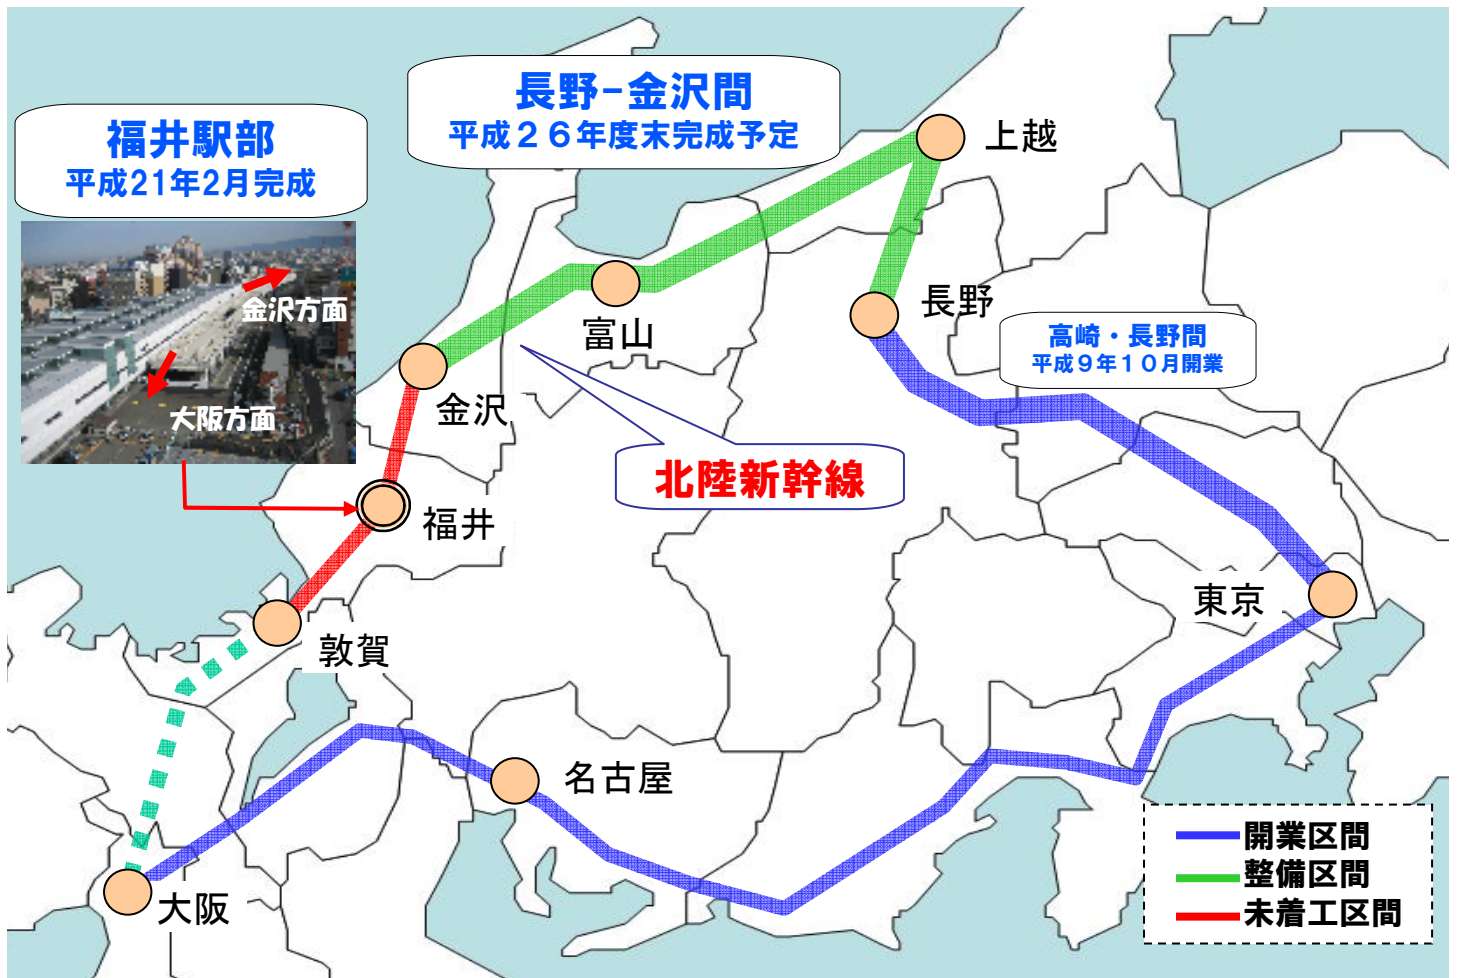

目的地までの移動時間が短く快適になり、旅行先の選択肢や滞在時間が拡大するため、余暇が充実します。

どんな新幹線が全国を走っているの？

上越新幹線 E1系Maxとき
(東京～新潟 最高時速 240km)

北陸新幹線 E2系あさま
(東京～長野 最高時速 260km)

山陽新幹線 700系 ひかりレールスター
(新大阪～博多 最高時速 285km)

九州新幹線 800系 つばめ
(新八代～鹿児島中央 最高速度260km)

東北新幹線 E5系はやぶさ
(東京～新青森 最高時速 320km)

東北新幹線 E4系 Maxやまびこ
(東京～仙台 最高時速 240km)

東海道山陽新幹線 N700系のぞみ
(東京～博多 最高時速 300km)

新幹線は、全国を結ぶ重要なネットワークなのね。

北陸新幹線はいつ開業するの？

北陸新幹線は、東京と大阪をつなぐ、長さ約700キロメートルの路線で、東京から長野まではもう走っているの。
今は、長野から金沢まで工事が進んでいて、平成26年度末には金沢まで完成するのよ。