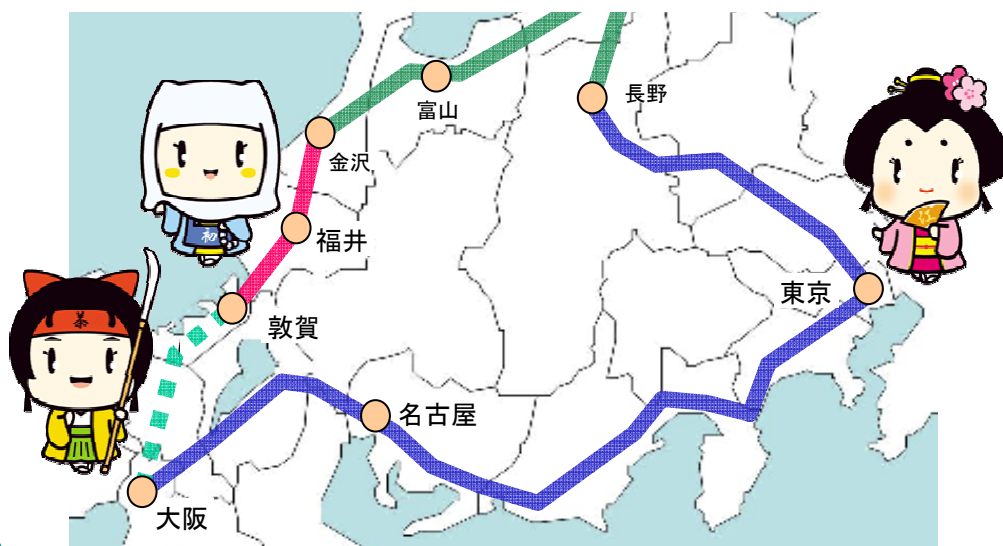

もっと知りたい!

北陸新幹線

北陸新幹線のことを私たちが
ご案内していきます。

お茶々ちゃん

お江ちゃん

お初ちゃん

福井県北陸新幹線建設促進同盟会

〒910-8580 福井市大手3丁目17-1 TEL0776-20-0298

<http://info.pref.fukui.jp/sokou/s-hinkansen/2-1.html>

大河ドラマ「江〜姫たちの戦国〜」福井県推進協議会ロゴ・キャラクター

もっと知りたい! 北陸新幹線 第1号 (H23.2)

新幹線ができるとうなるの？

来県者増加により、県内での消費拡大や、会議・商談などでの出張が容易になることから、事業者の方にとって大きなビジネスチャンスとなります。

離れて暮らす家族との距離が縮まり、帰省等が便利になります。

目的地までの移動時間が短く快適になり、旅行先の選択肢や滞在時間が拡大するため、余暇が充実します。

どんな新幹線が全国を走っているの？

上越新幹線 E1系Maxとき
(東京～新潟 最高時速 240km)

北陸新幹線 E2系あさま
(東京～長野 最高時速 260km)

山陽新幹線 700系 ひかりレールスター
(新大阪～博多 最高時速 285km)

九州新幹線 800系 つばめ
(新八代～鹿児島中央 最高速度260km)

東北新幹線 E5系はやぶさ
(東京～新青森 最高時速 320km)

東北新幹線 E4系 Maxやまびこ
(東京～仙台 最高時速 240km)

東海道山陽新幹線 N700系のぞみ
(東京～博多 最高時速 300km)

新幹線は、全国を結ぶ重要なネットワークなのね。

北陸新幹線はいつ開業するの？

北陸新幹線は、東京と大阪をつなぐ、長さ約700キロメートルの路線で、東京から長野まではもう走っているの。
今は、長野から金沢まで工事が進んでいて、平成26年度末には金沢まで完成するのよ。