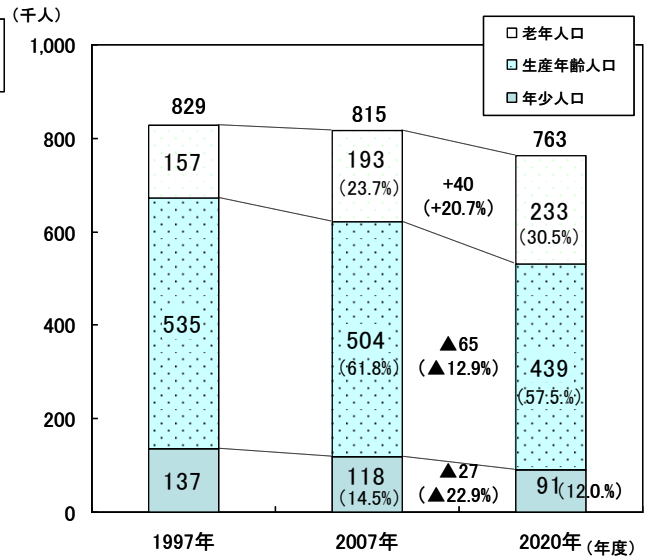

○福井県

3. 就業構造

	丹南地区	越前市	鯖江市	越前町	南越前町	池田町	福井県
第一次産業 (人)	3,788 (3.8%)	1,513	627	996	494	158	20,115 (4.8%)
第二次産業 (人)	42,243 (42.5%)	18,623	15,562	4,985	2,376	697	140,527 (33.4%)
第三次産業 (人)	53,371 (53.7%)	23,926	18,794	6,581	3,296	774	260,578 (61.8%)
総計(人)	99,402	45,062	35,610	12,562	6,166	1,629	421,220

資料：総務省「平成17年 国勢調査」