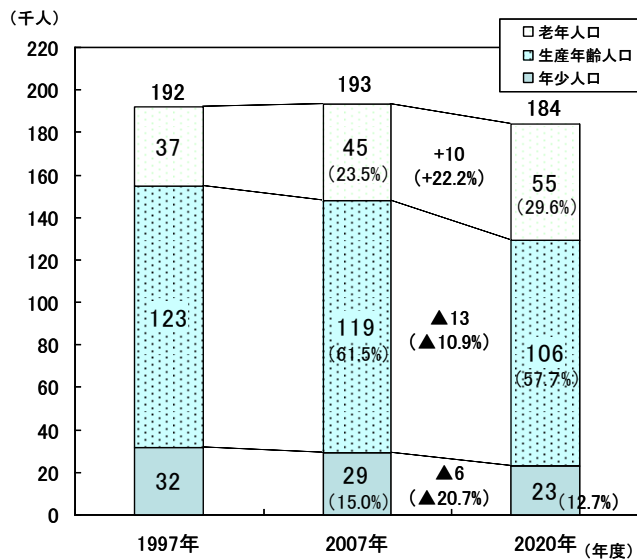

福井県民の将来ビジョン 地区別意見交換会（丹南）基本データ

1. 人口、面積

平成19年10月1日現在

	丹南地区	越前市	鯖江市	越前町	南越前町	池田町	福井県
面積 (k m²)	1007.02 (全県の24.0%)	230.75	84.75	152.96	343.84	194.72	4189.54
人口(人)	193,200 (全県の23.7%)	87,163	67,372	23,484	11,909	3,272	816,198
人口密度 (人/k m²)	191.8 (対全県比: 0.98)	377.7	794.9	153.5	34.6	16.8	194.8
森林面積 (k m²)	780.66 (全県の25.0%)	141.88	31.42	113.80	314.95	178.61	3125.14

資料：総務省統計局「国勢調査報告」、福井県政策統計課「推計人口」、国土交通省国土地理院「全国都道府県市区町村別面積調」

2. 年齢別人口構成比

○丹南地区