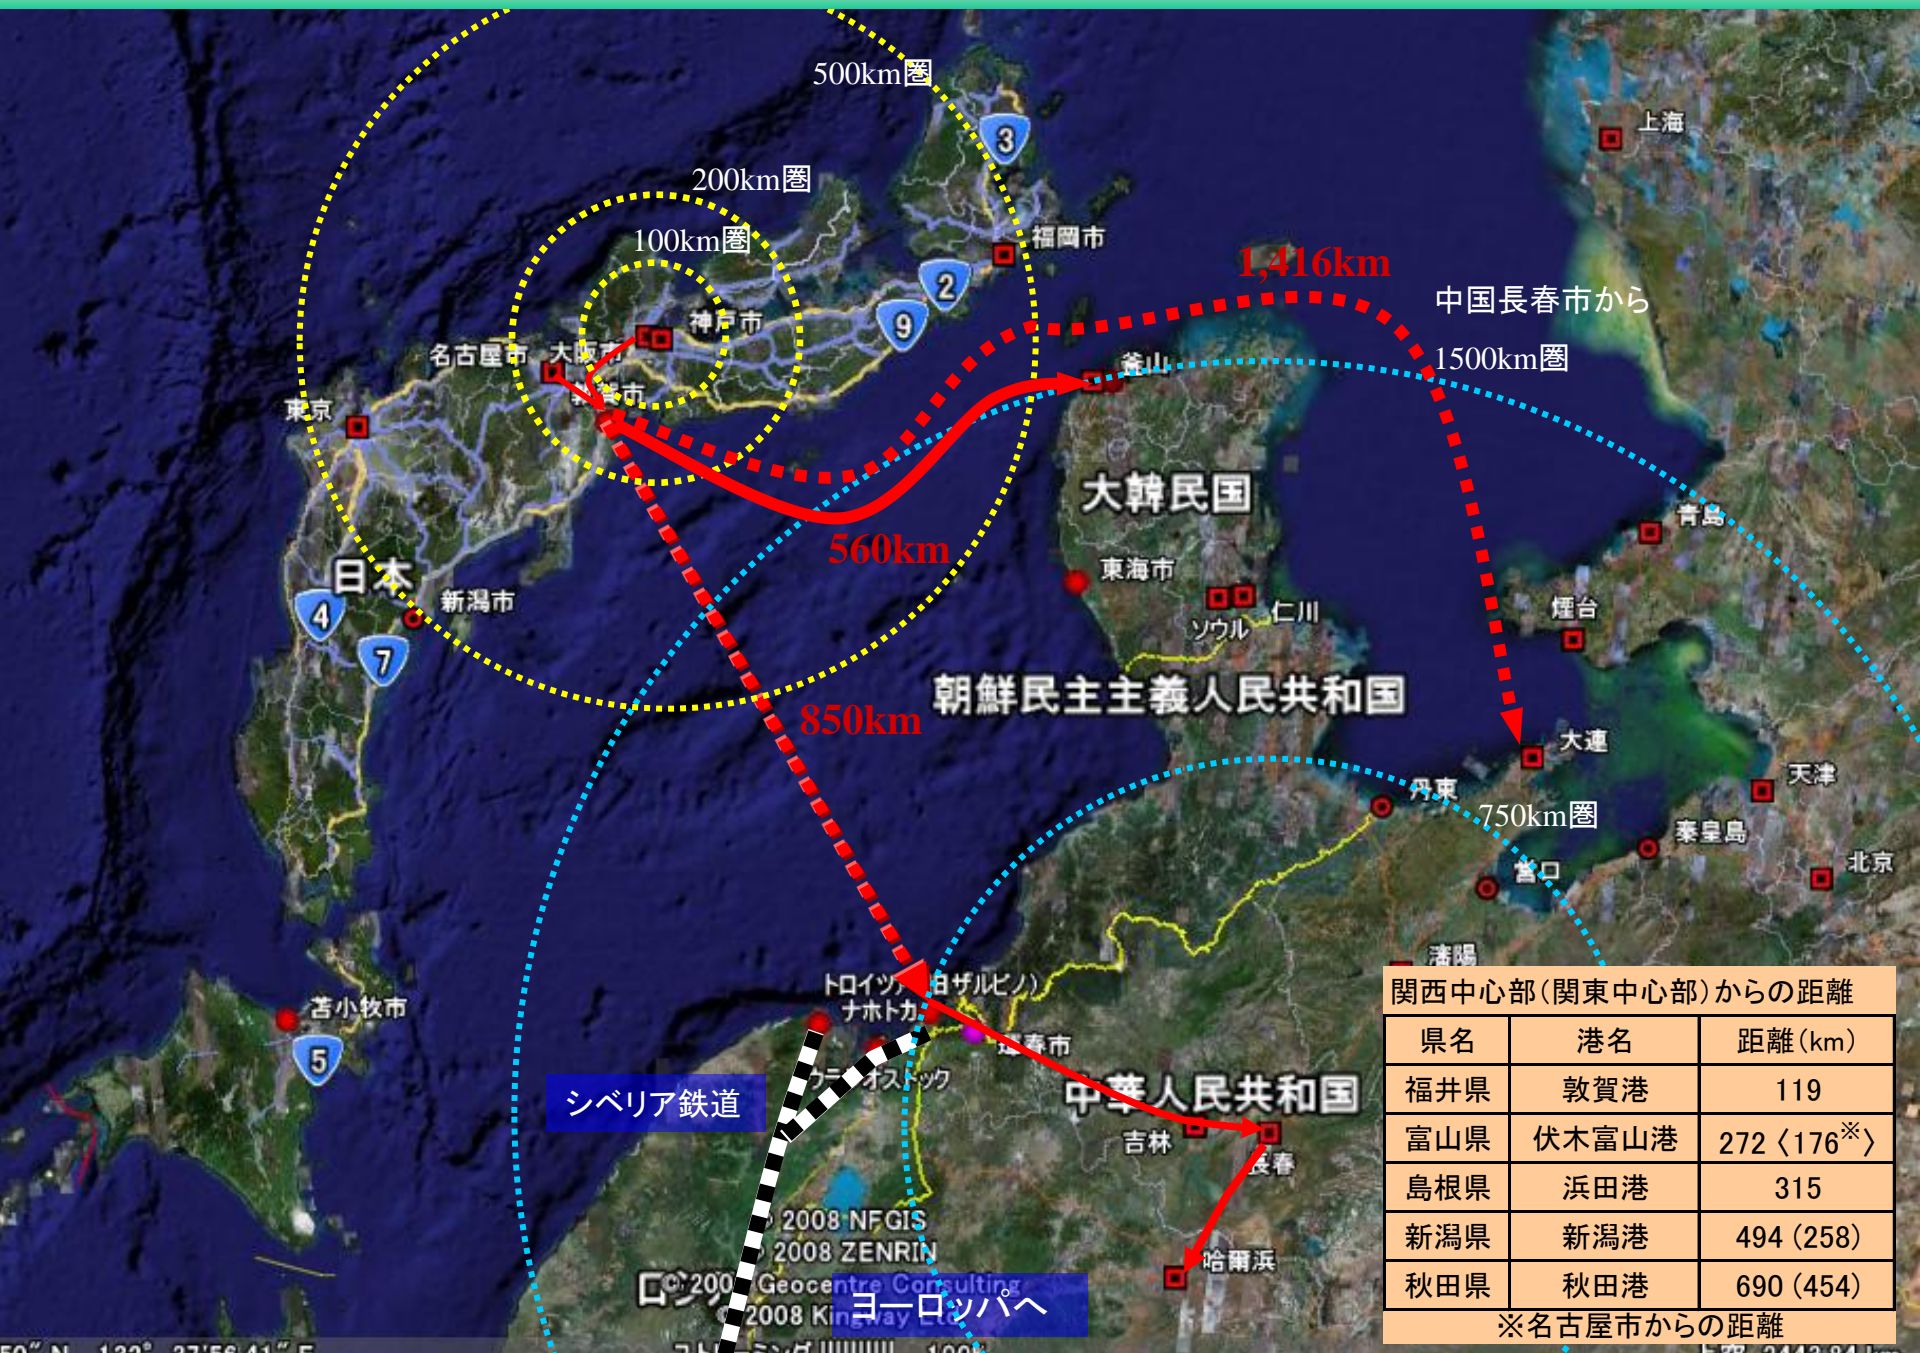

敦賀港の優位性②（日本海側港湾）

関西中心部(関東中心部)からの距離

県名	港名	距離(km)
福井県	敦賀港	119
富山県	伏木富山港	272 (176 [※])
島根県	浜田港	315
新潟県	新潟港	494 (258)
秋田県	秋田港	690 (454)

※名古屋市からの距離