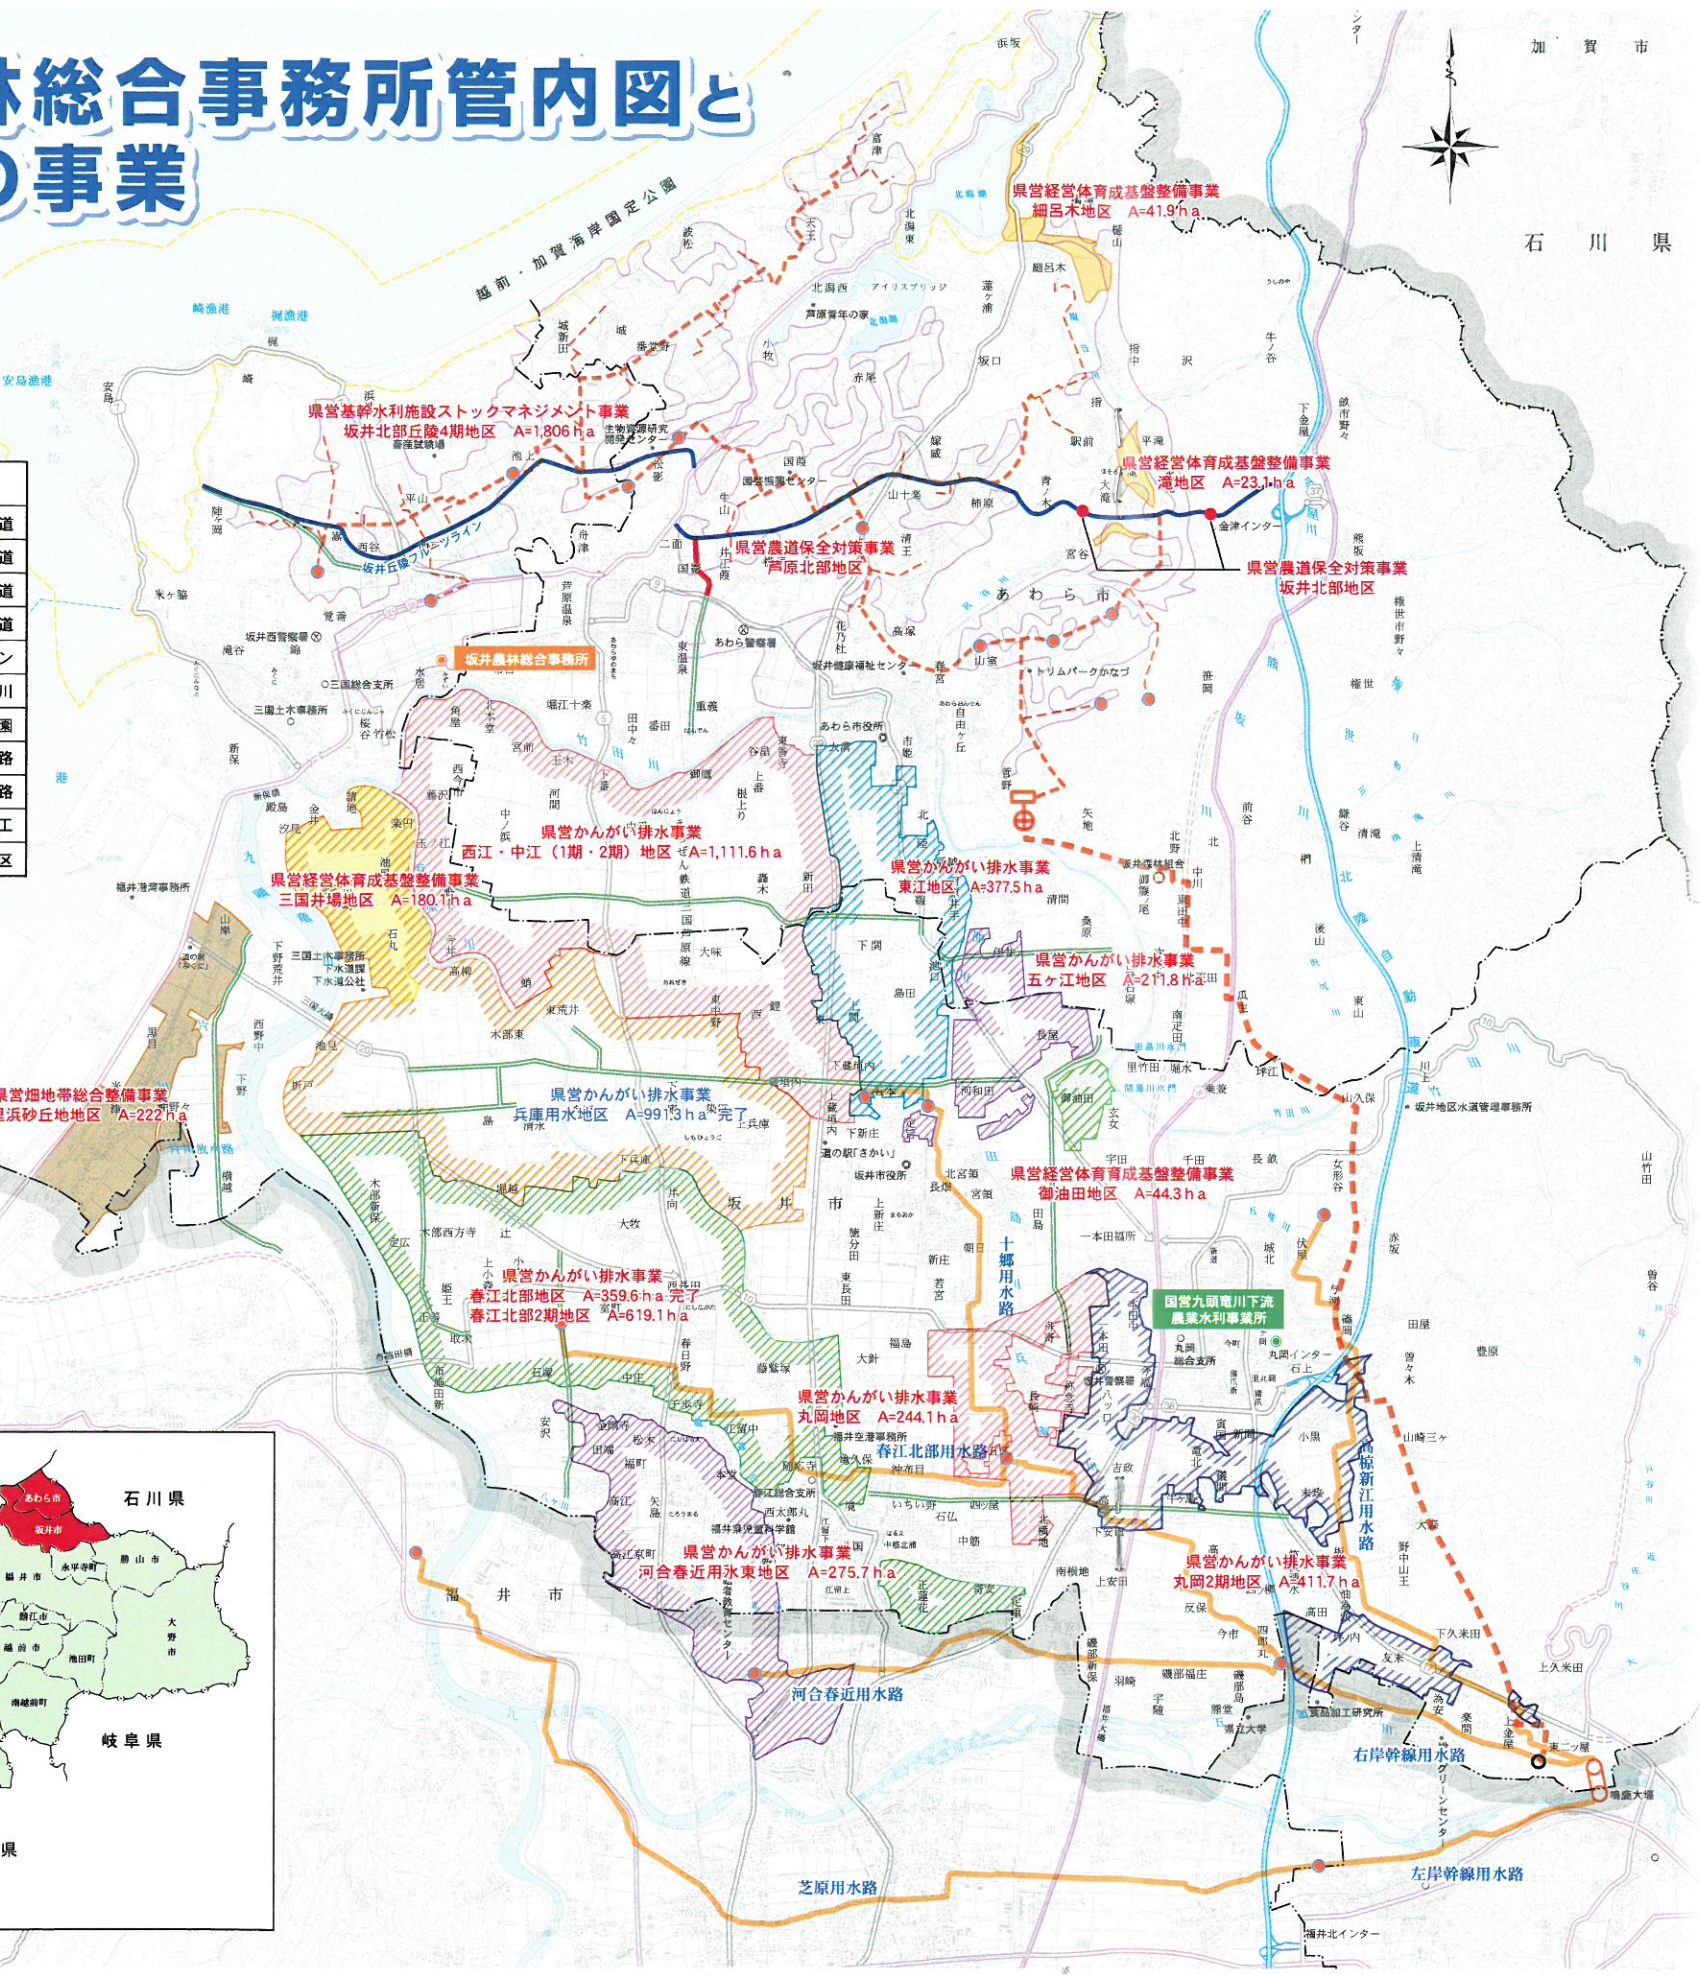

坂井農林総合事務所管内図と 実施中の事業

凡 例	
	北陸自動車道
	一般国道
	主要地方道
	農道
	フルーツライン
	河川
	国定公園
	坂井北部幹線用水路
	坂井北部支線用水路
	分水工
	国営地区

ほ場の大区画化

県営かんがい排水事業

自然圧パイプラインのイメージ