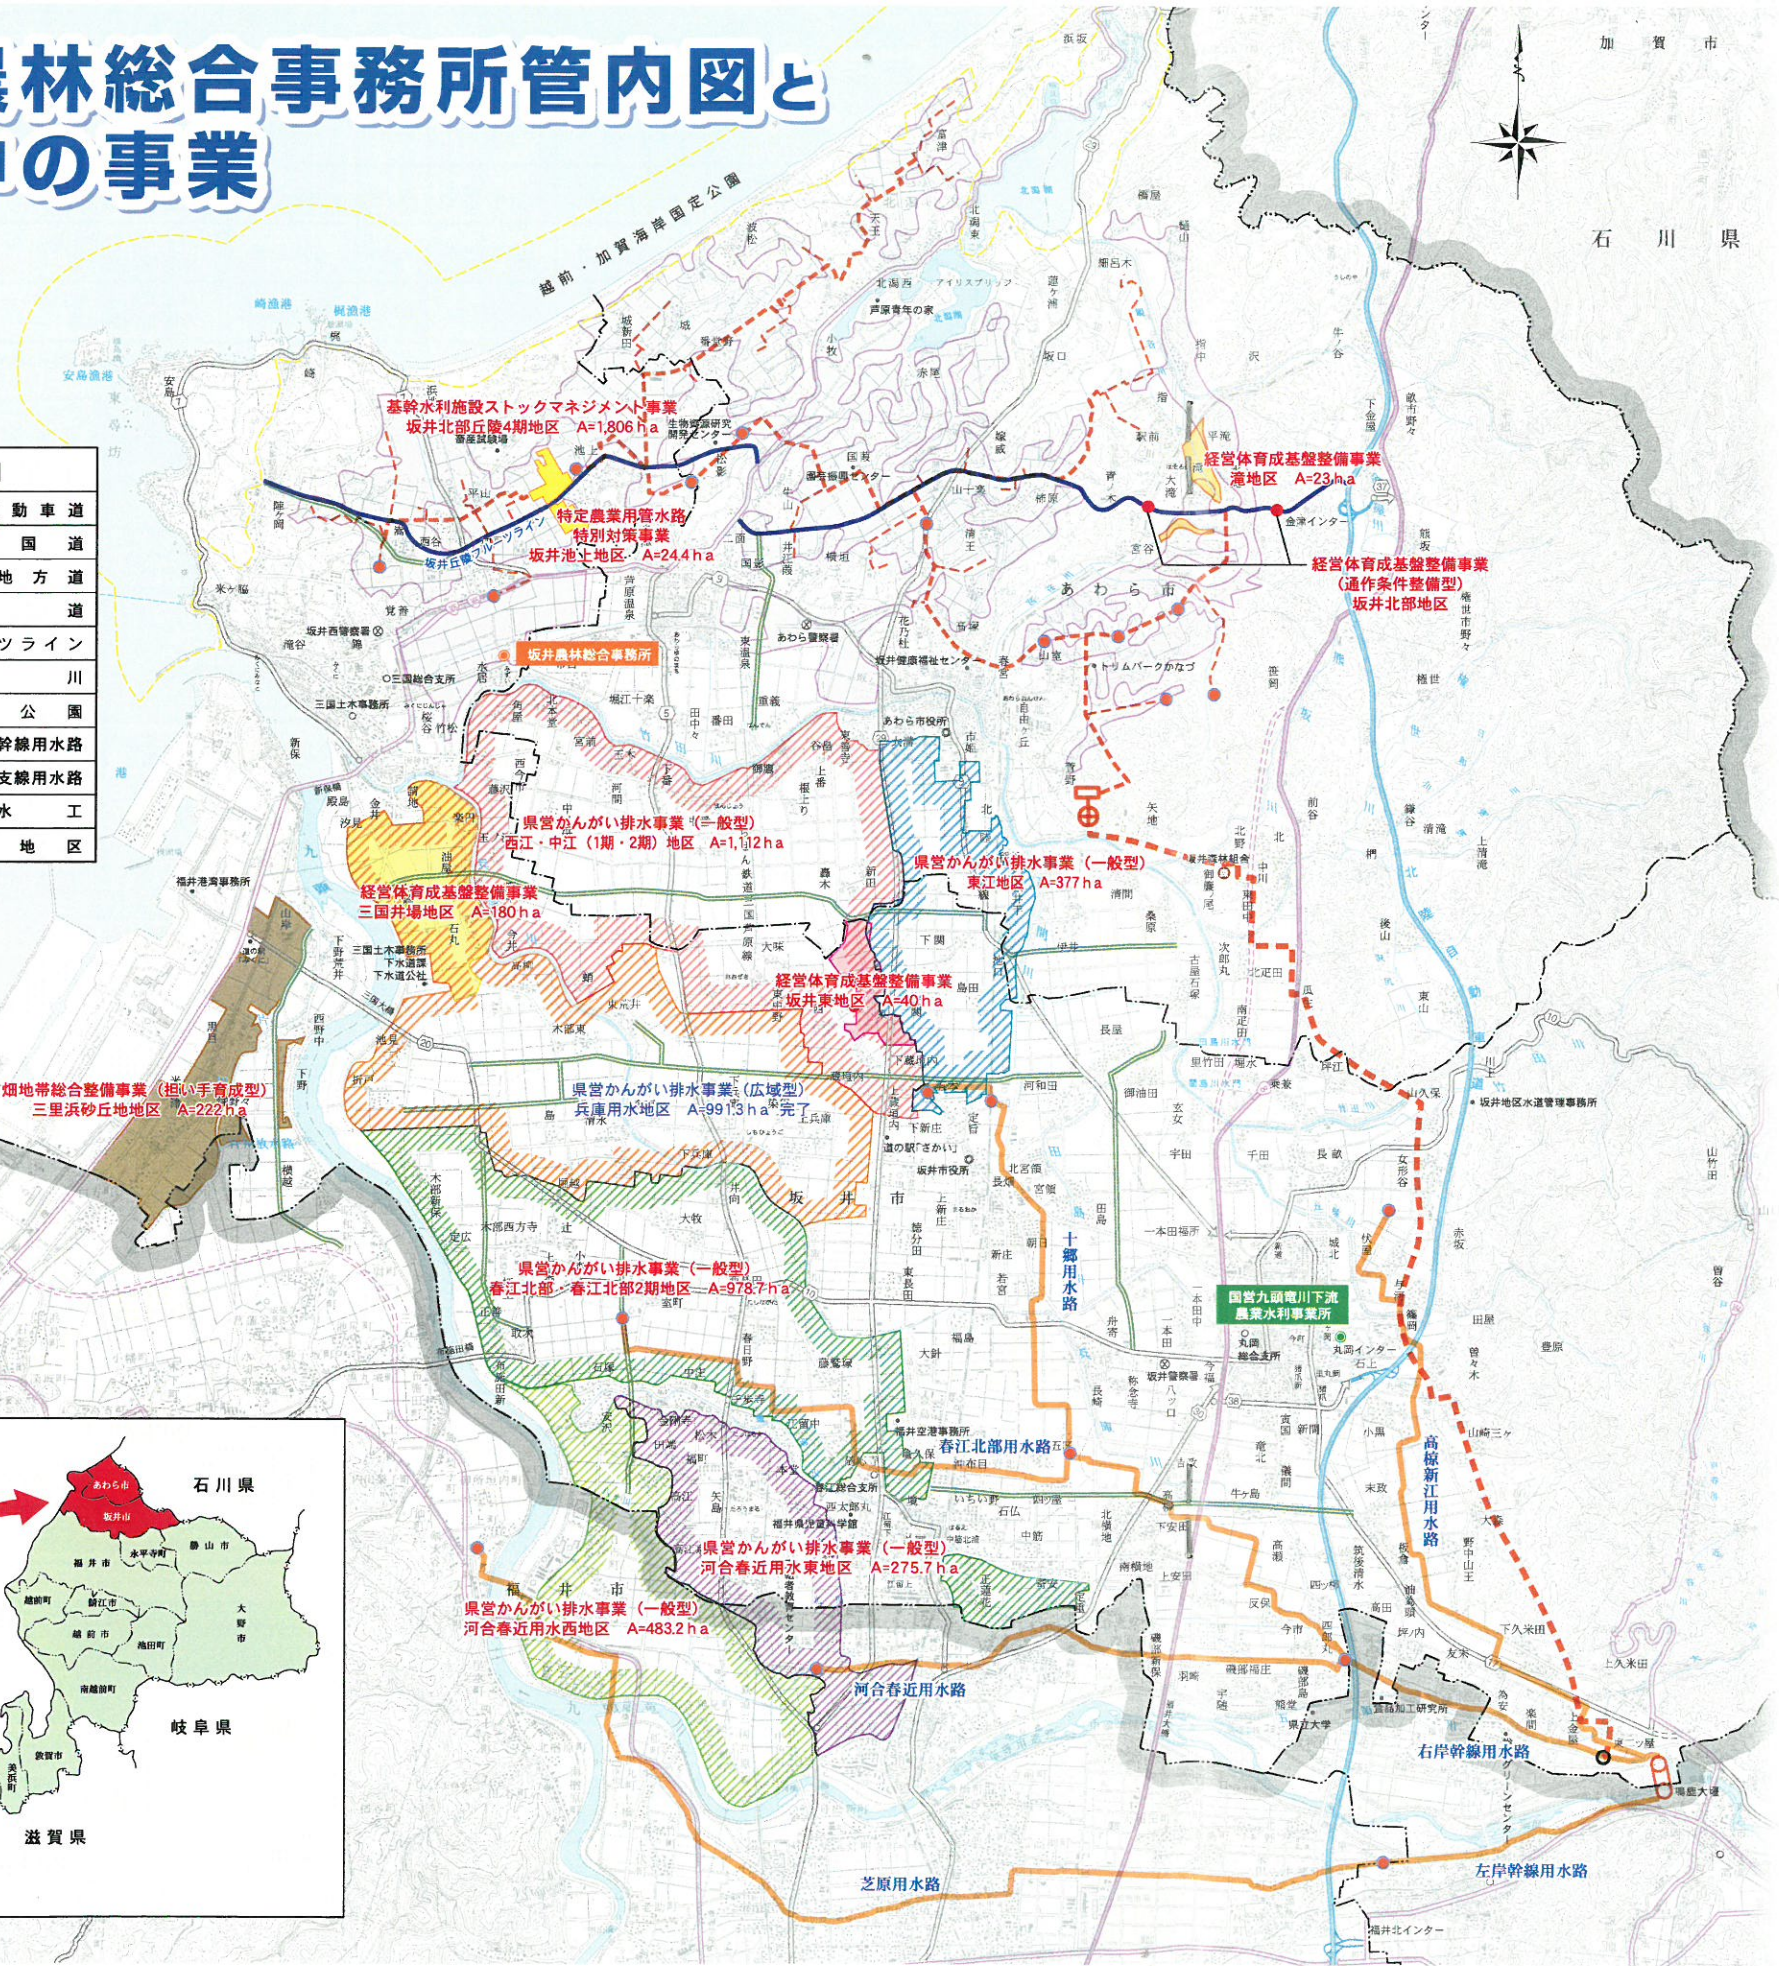

坂井農林総合事務所管内図と実施中の事業

凡 例	
	北陸自動車道
	一般国道
	主要地方道
	農道
	フルーツライン
	河川
	国定公園
	坂井北部幹線用水路
	坂井北部支線用水路
	分水工
	国営地区

ほ場の大区画化

農業用水路のパイプライン化

自然圧パイプラインのイメージ