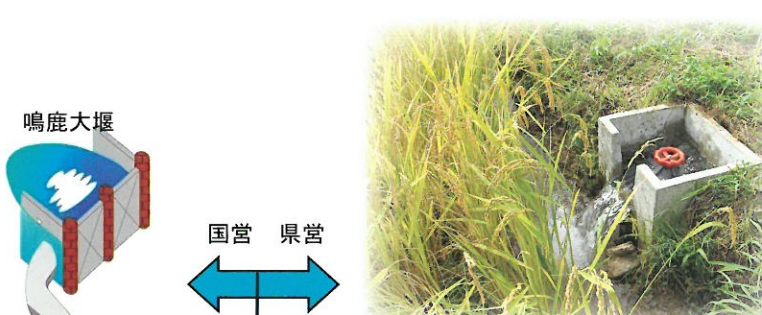

# 坂井農林総合事務所管内図と実施中の事業

凡 例	
	北陸自動車道
	一般国道
	主要地方道
	農道
	フルーツライン
	河川
	国定公園
	坂井北部幹線水路
	坂井北部支線水路
	分水工
	国営地区

国土交通省近畿地方整備局  
福井河川国事事務所、鳴鹿大堰管理事務所

**鳴鹿大堰**

**県営かんがい排水事業**

鳴鹿大堰

国営 県営

ほ場のパイプライン化

パイプライン

調圧水槽

**自然圧パイプラインのイメージ**