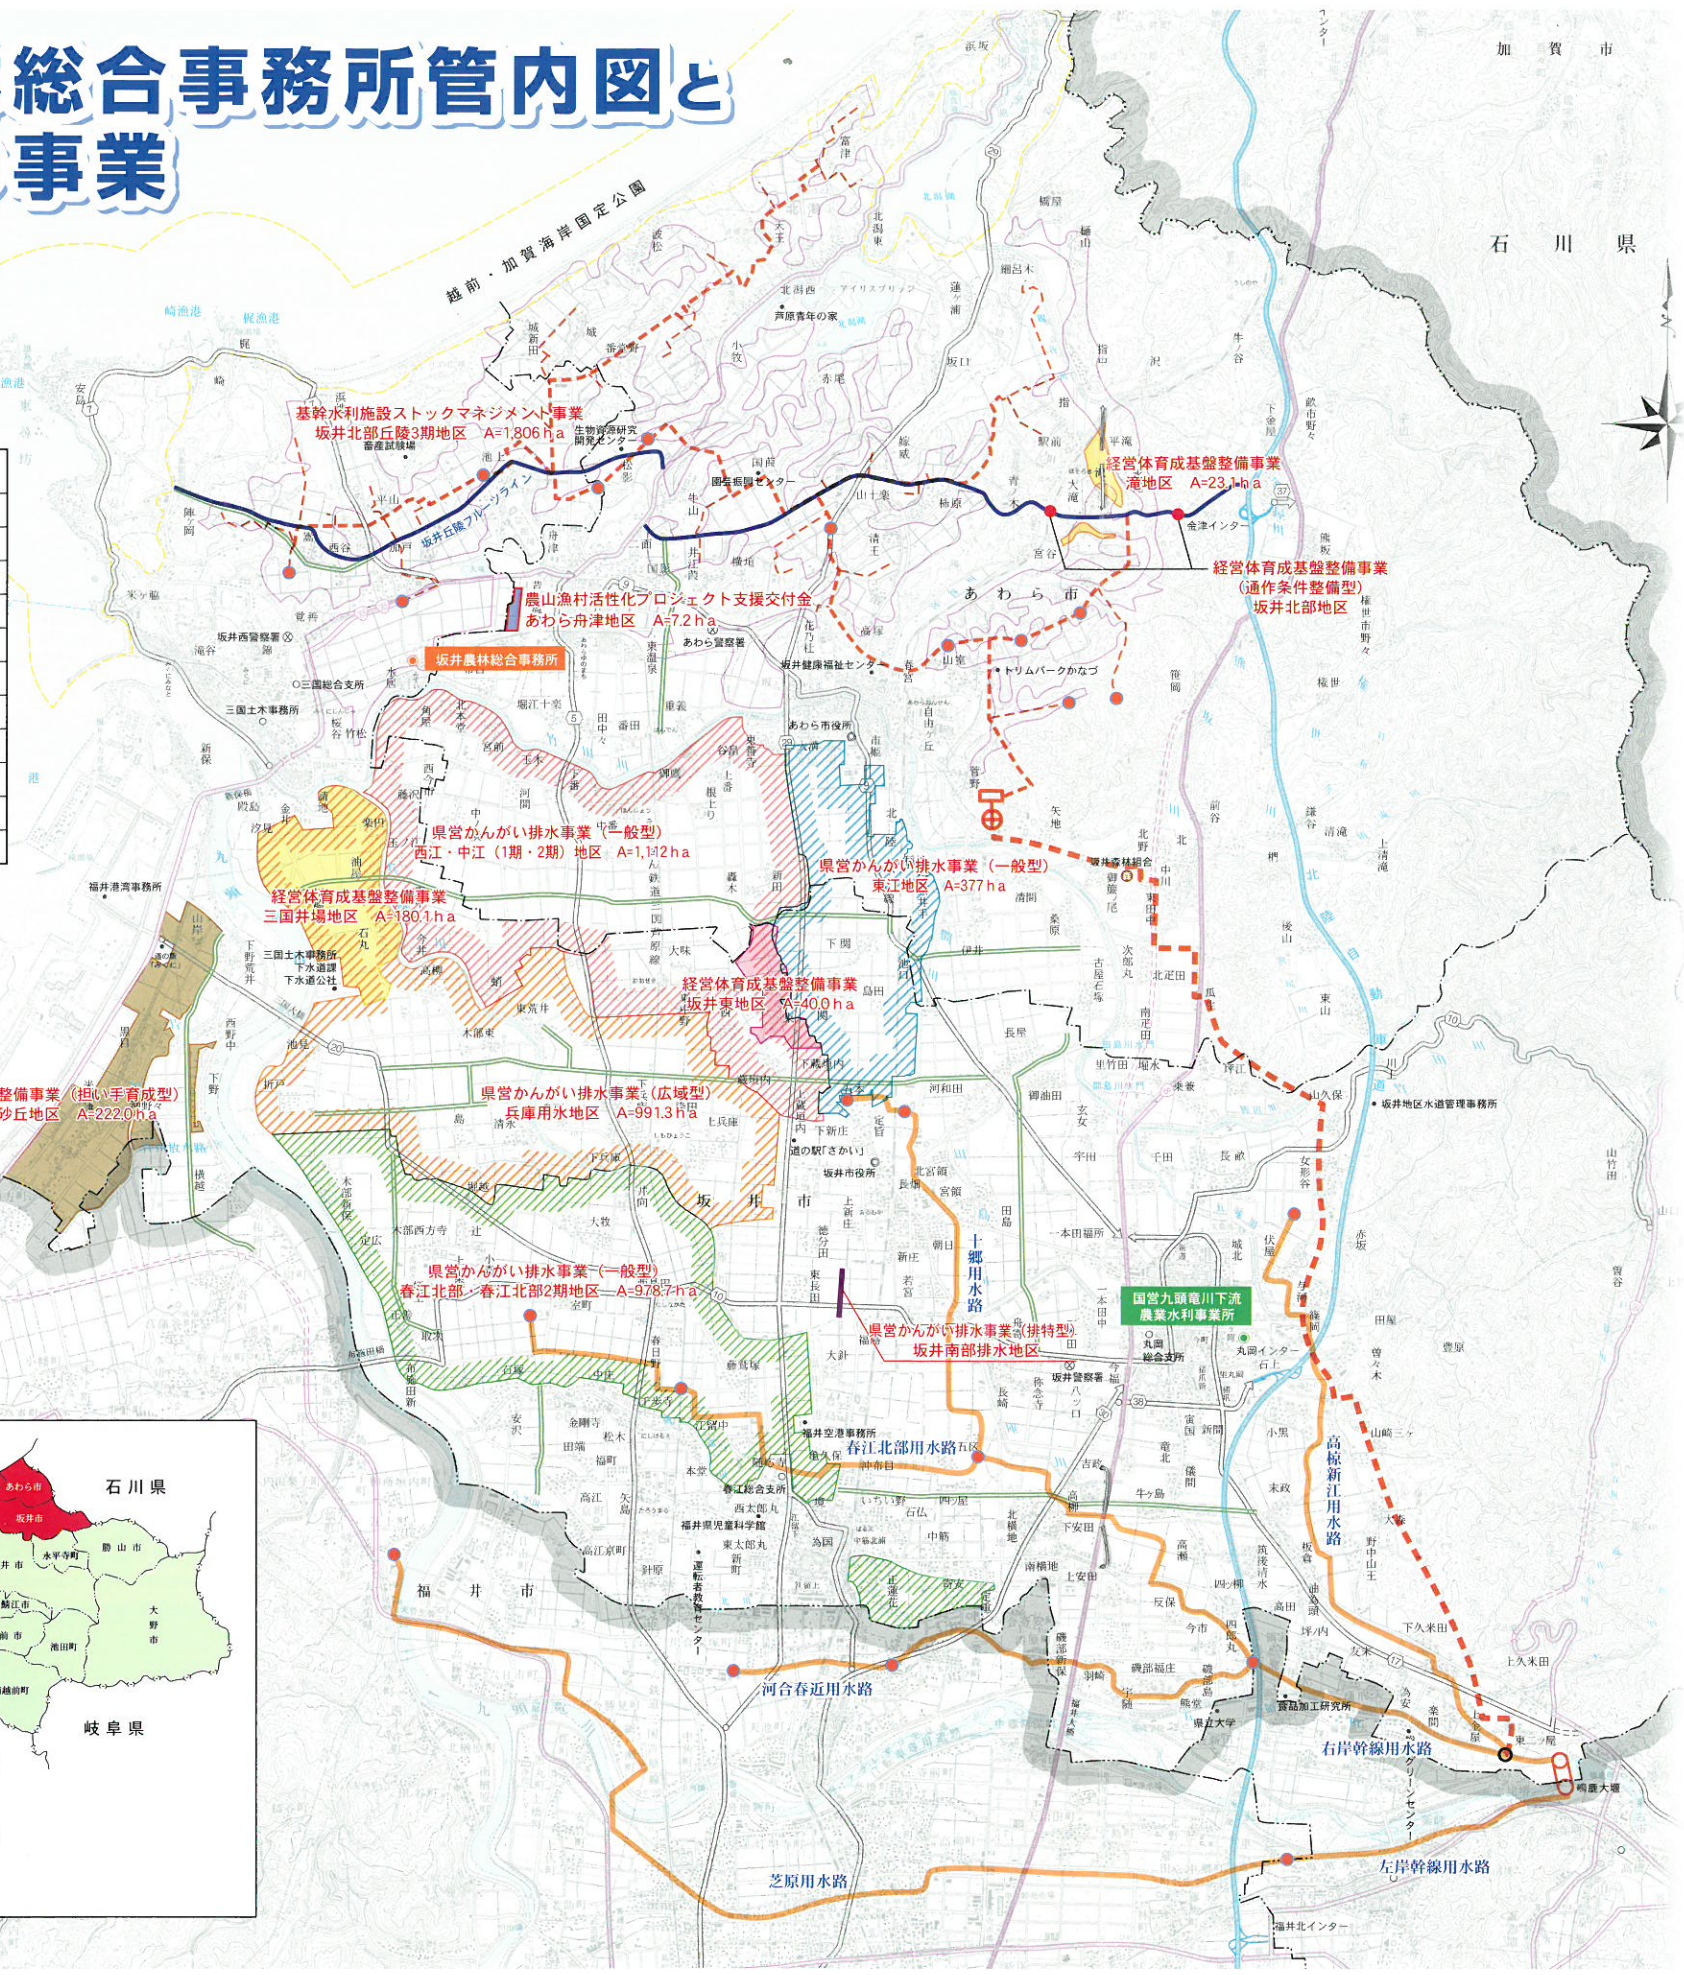

# 坂井農林総合事務所管内図と実施中の事業

凡 例	
	北陸自動車道
	一般国道
	主要地方道
	農道
	フルーツライン
	河川
	国定公園
	坂井北部幹線水路
	坂井北部支線水路
	分水工
	国営地区

国土交通省近畿地方整備局  
福井河川国事事務所、鳴鹿大堰管理事務所

**鳴鹿大堰**

**県営かんがい排水事業**

鳴鹿大堰

国営 県営

ほ場のパイプライン化

パイプライン

調圧水槽

**自然圧パイプラインのイメージ**