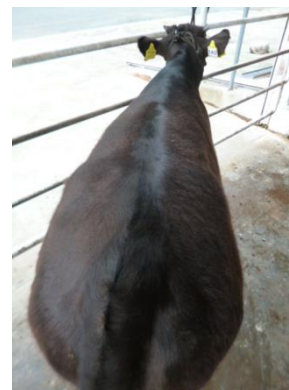

若狭牛の里情報

〒919-1523 三方上中郡若狭町安賀里 77-1

嶺南牧場 (TEL)0770-62-0583 (FAX)0770-62-0234

7月譲渡 雌子牛情報

父:百合茂 × 母:嶺牧 94(安福久×平茂勝×安平)と、
父:茂久桜 × " 123(平茂晴×平茂勝×北国7の8)による受精卵産子2頭です。
茂久桜の血統は「安福久×島根系(茂重桜×藤桜)」で、父の安福久と同様に肉質の改良
が期待できる種雄牛です。繁殖牛の増頭および更新にご利用ください。

申込期限：7月 5日(木)

抽選会：7月11日(水) 13:00 場所:家畜保健衛生所

譲渡期限：7月31日(火)

場 No.	生年 月日 H29,-	産 次	血 統			期 待 育 種 価	母牛情報		発育状況 H30.6.20 測定					譲渡価格 (円、 税抜き)
			父	母の父	曾祖父		場 No.	育種価 H30,2月	月 齢 (月)	体 重 (kg)	日 齢 体 重	体 高 (cm)	胸 囲 (cm)	
140	11, 28	3	百合茂	安福久	平茂勝	BACAAB	94	CACAAB	6.7	201	0.99	106	134	421,000
142	12, 24	2	茂久桜	平茂晴	平茂勝	-	123	BCBCCC	5.9	173	0.97	103	129	354,000

No. 1 4 0

百合茂—安福久—平茂勝

4 2 1, 0 0 0 円