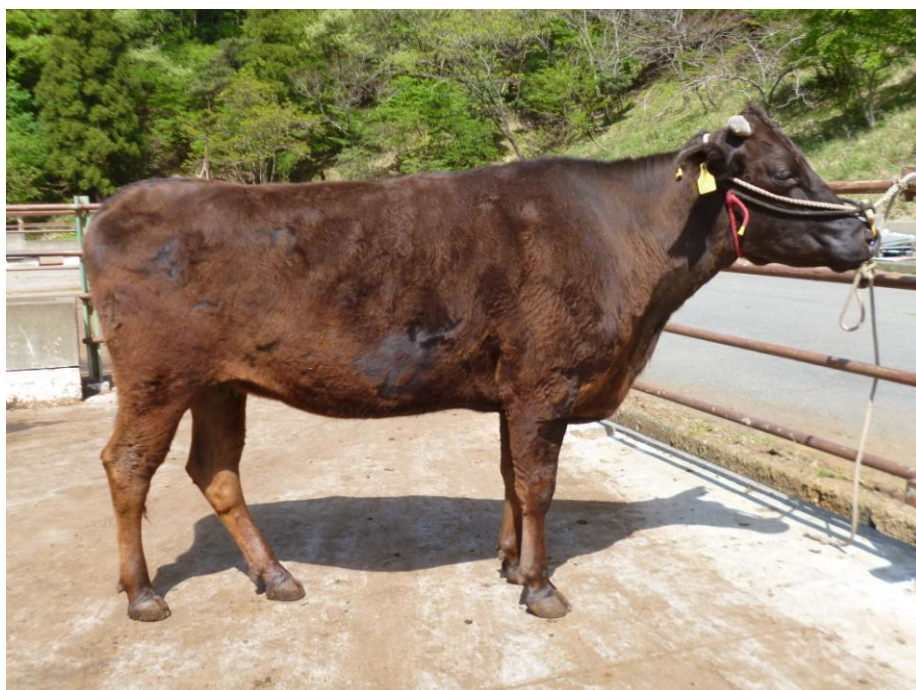

若狭牛の里情報

平成29年5月2日発行

第77号

〒919-1523 三方上中郡若狭町安賀里 77-1

嶺南牧場 (TEL)0770-62-0583 (FAX)0770-62-0234

H29年度 第1回妊娠経産牛譲渡情報

申込期限 : 平成29年5月17日(水)

抽選会 : 5月24日(水) 10:30ころ (共励会終了後)
北陸三県家畜市場(金沢市)

譲渡期限 : 平成29年6月1日(分娩予定日2カ月前)

○個体情報

No.137 1299155471

H25, 5, 4生 嶺南牧場産

光平照一福之国一安平

80.2点 1産

直近育種価 : 期待CABBAA(H29,2月)

○妊娠情報