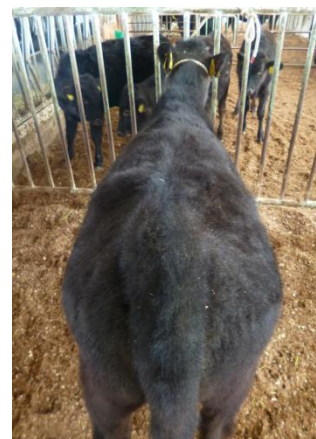

No.
149

茂花国 — 美津照重 — 平茂勝

今後の雌子牛譲渡予定 ※この中から嶺南牧場更新牛を選ぶことがあります

譲渡 予定月	場No.	生年月日	産次	血統			母牛		摘要
				父	母の父	母の祖父	場No.	育種価 (28,7)	
4月	154	H28.7.29	1	美津照重	美穂国	忠富士			
	108	H28.8.2	3	美津照重	百合茂	北国7の8		BCABBB	
	148	H28.8.11	1	芳之国	安福久	勝忠平			
	140	H28.9.26	2	百合茂	安福久	金幸	100	CACBAA	受精卵
6月	136	H28.10.28	2	百合茂	安福久	金幸	100	CACBAA	受精卵
	100	H28.11.27	4	北晴茂	安福久	金幸	100	CACBAA	