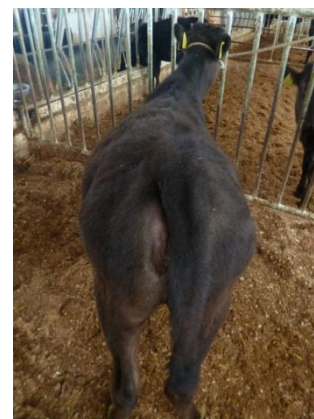

No.
155

美津照重 — 美穂国 — 福之国

No.
149