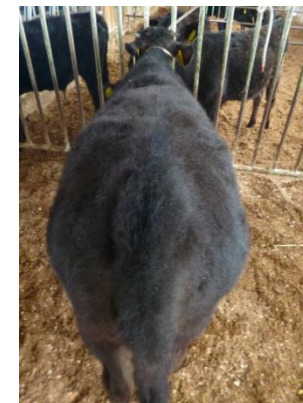

美津照重 — 美徳国 — 勝平正