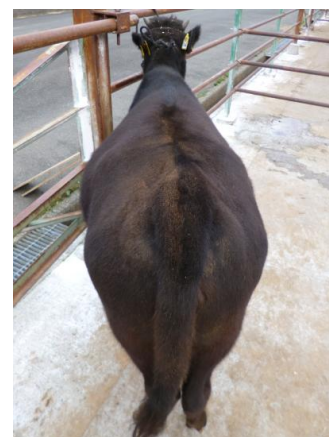

平成28年11月21日発行

第74号

若狭牛の里情報

〒919-1523 三方上中郡若狭町安賀里 77-1

嶺南牧場 (TEL)0770-62-0583 (FAX)0770-62-0234

12月譲渡 雌子牛情報

初産子牛と百合茂産子の2頭です。繁殖牛の増頭および更新に活用してください。

申込期限：平成28年12月 2日(金)

抽選会：12月 8日(木) 13:00 家畜保健衛生所

譲渡期限：12月27日(火)

場No.	生年月日	産次	血統			期待育種価	母牛情報		発育状況 H28.6.22 測定					摘要	譲渡価格 (円、 税抜き)
			父	母の父	曾祖父		場No.	育種価	月齢 (月)	体重 (kg)	日齢 体重	体高 (cm)	胸囲 (cm)		
144	H28.2.17	1	美津照重	美徳国	忠富士	—	144	—	9.0	221	0.81	109	142		530,000
56	H28.4.2	7	百合茂	福之国	安平	BAABAA	66	CBABAA	7.5	201	0.88	105	135	受精卵	510,000

No.
144

美津照重 — 美徳国 — 忠富士

No.
56