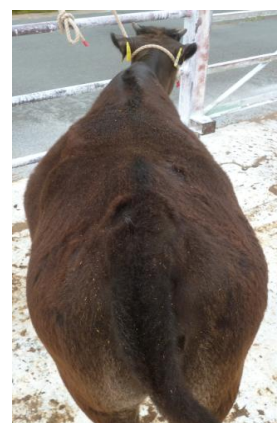

No. 120

芳之国 — 安重花※ — 第7福桜※

※島根県有種雄牛 安重花：安重福—平茂勝—福桜(宮崎)

第7福桜：第7糸桜—安福—賢晴

No. 130

百合茂 — 福之国 — 安平(母牛No. 66) ※受精卵産子

今後の雌子牛譲渡予定牛

今後も受精卵移植で生産した、産肉能力の高い安福久、百合茂産子を譲渡します。
 下表の譲渡予定を参考にして、繁殖牛の増頭および更新を行って下さい。