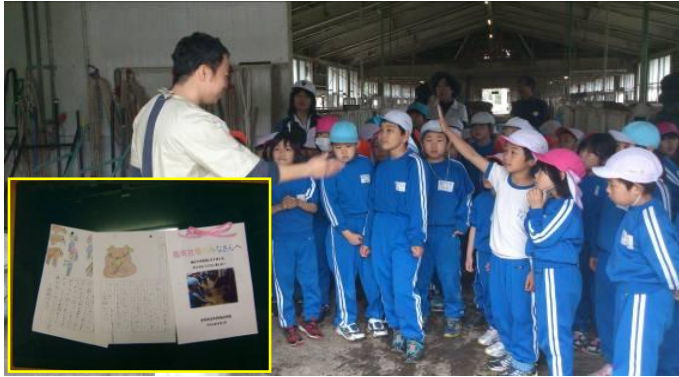

福井県嶺南牧場における地域連携とふれあい畜産の取組（平成26年度）

5/1 小浜市内外海小学校遠足・写生

6/3 若狭高校メッセージロール

7/3 美浜町での和牛放牧(入牧式)

7/10 牧場内への花壇・ソーラー電飾設置

7/16 小浜市国富小学校特別授業

7/28～ 中学校職場体験