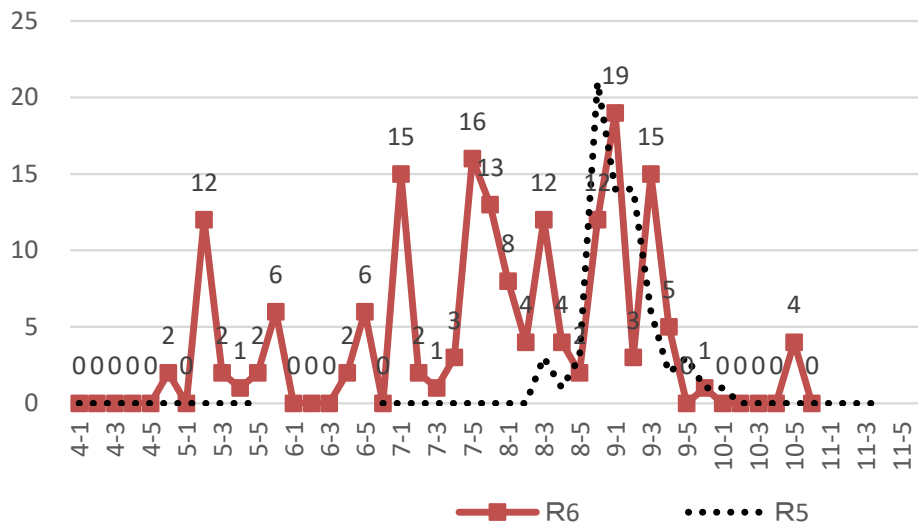

チャバネアオカメムシ 予察灯誘殺数

アオクサカメムシ 予察灯誘殺数

クサギカメムシ 予察灯誘殺数