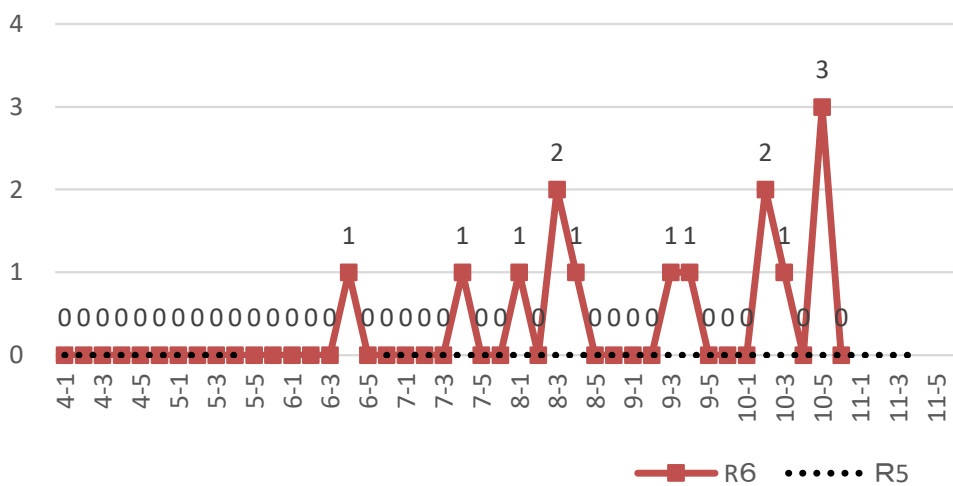

チャバネアオカメムシ 予察灯誘殺数

アオクサカメムシ 予察灯誘殺数

クサギカメムシ 予察灯誘殺数