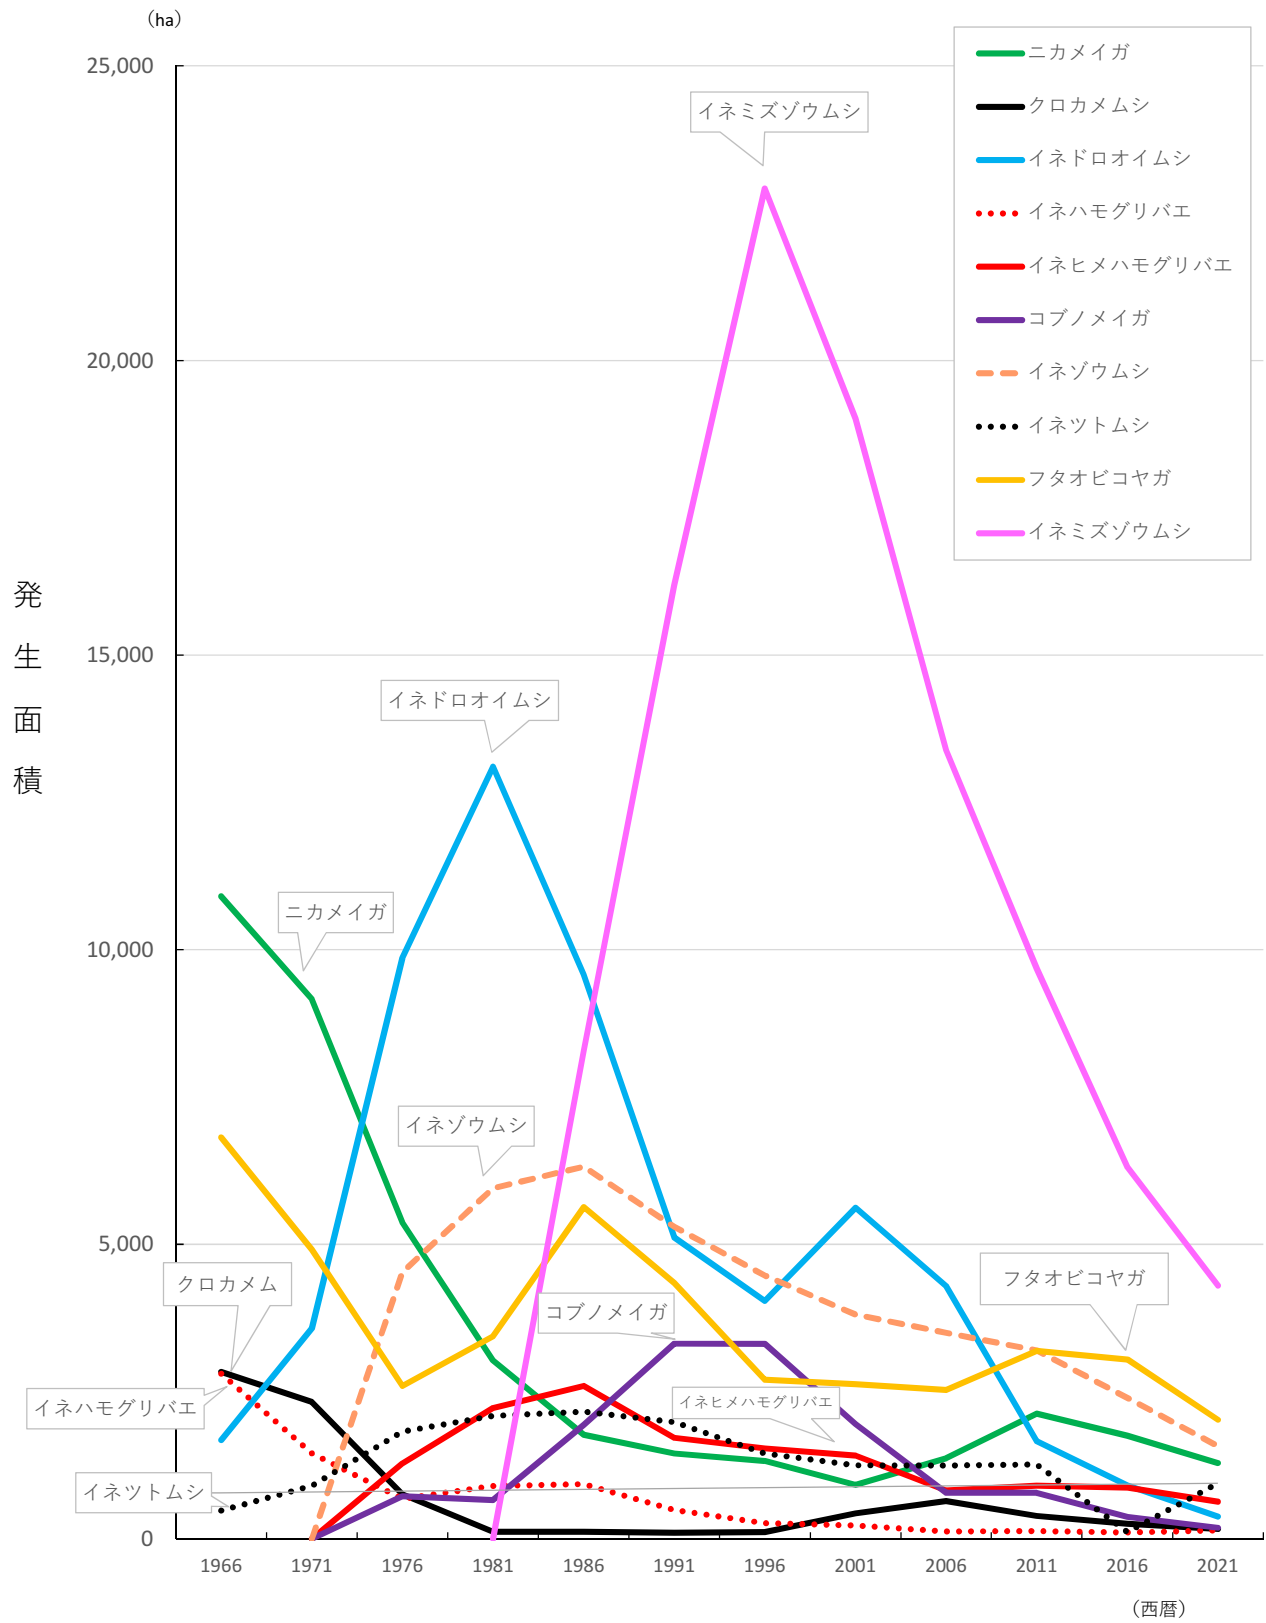

福井県水稻害虫発生面積（平年値）の推移

苗箱施薬等の防除体系の普及により発生が減少している。