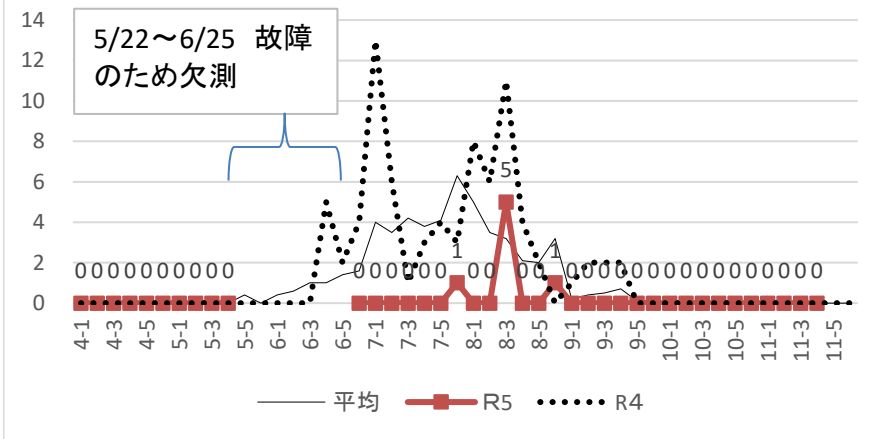

ヒメコガネ 予察灯誘殺数

ドウガネブイブイ 予察灯誘殺数

光源は5/21までは100W高圧水銀灯、6/26からは60W白熱灯を使用