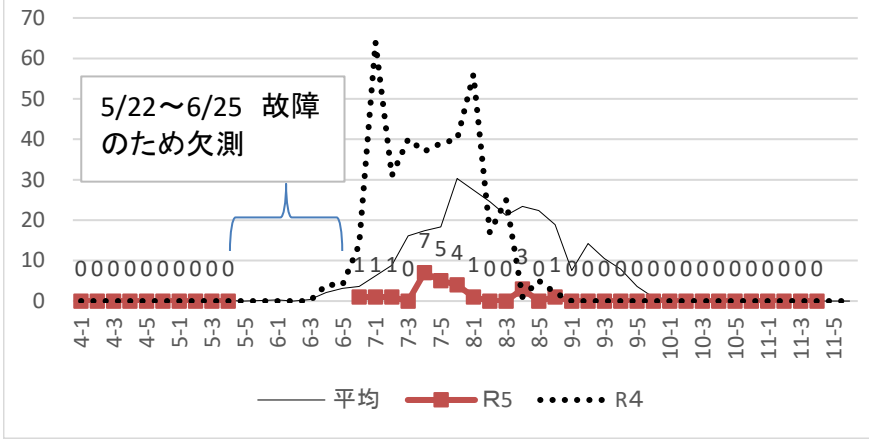

ヒメコガネ 予察灯誘殺数

ドウガネブイブイ 予察灯誘殺数

光源は5/21までは100W高圧水銀灯、6/26からは60W白熱灯を使用