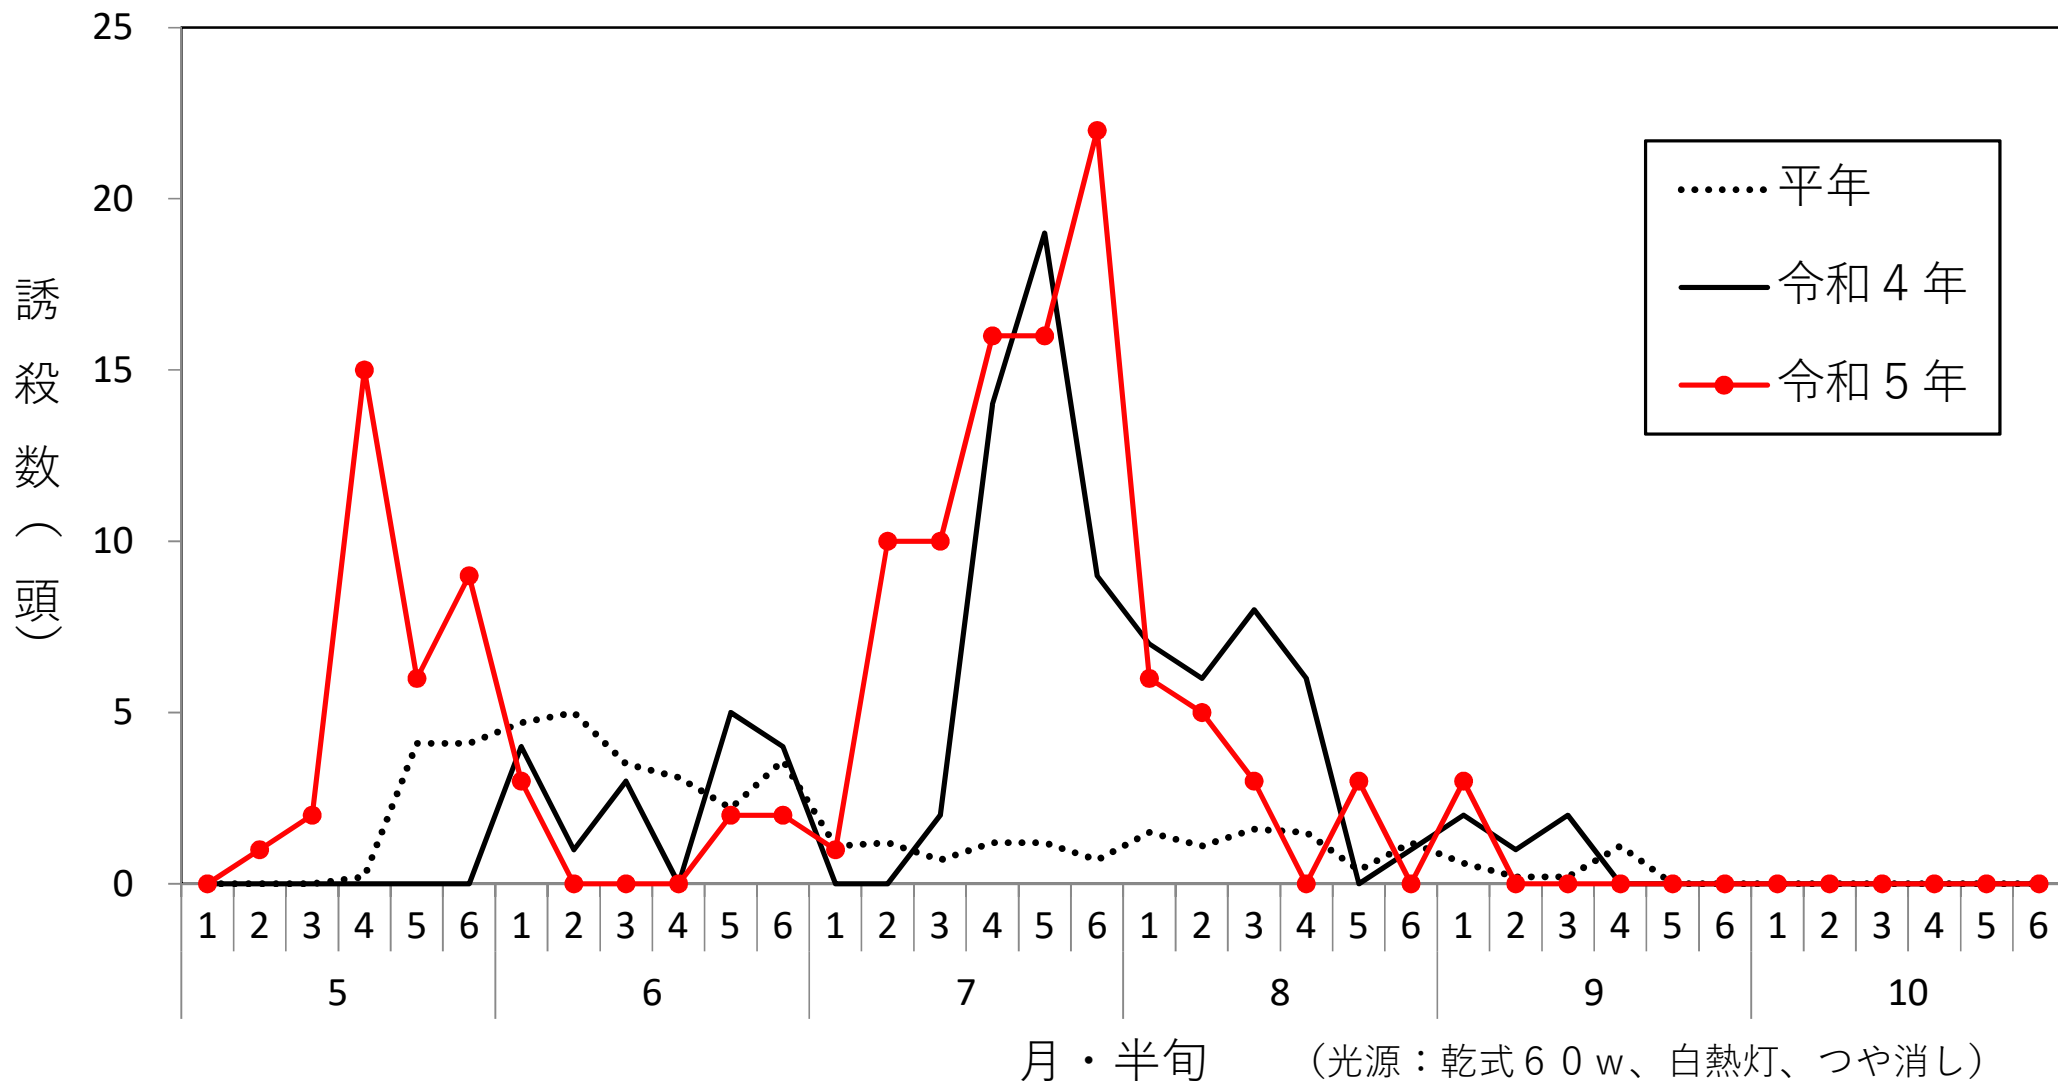

ニカメイガの誘殺数（大野市森政地頭）

近年、ニカメイチュウの被害が見られます。第1世代、第2世代ともに発蛾最盛期が防除適期になります。