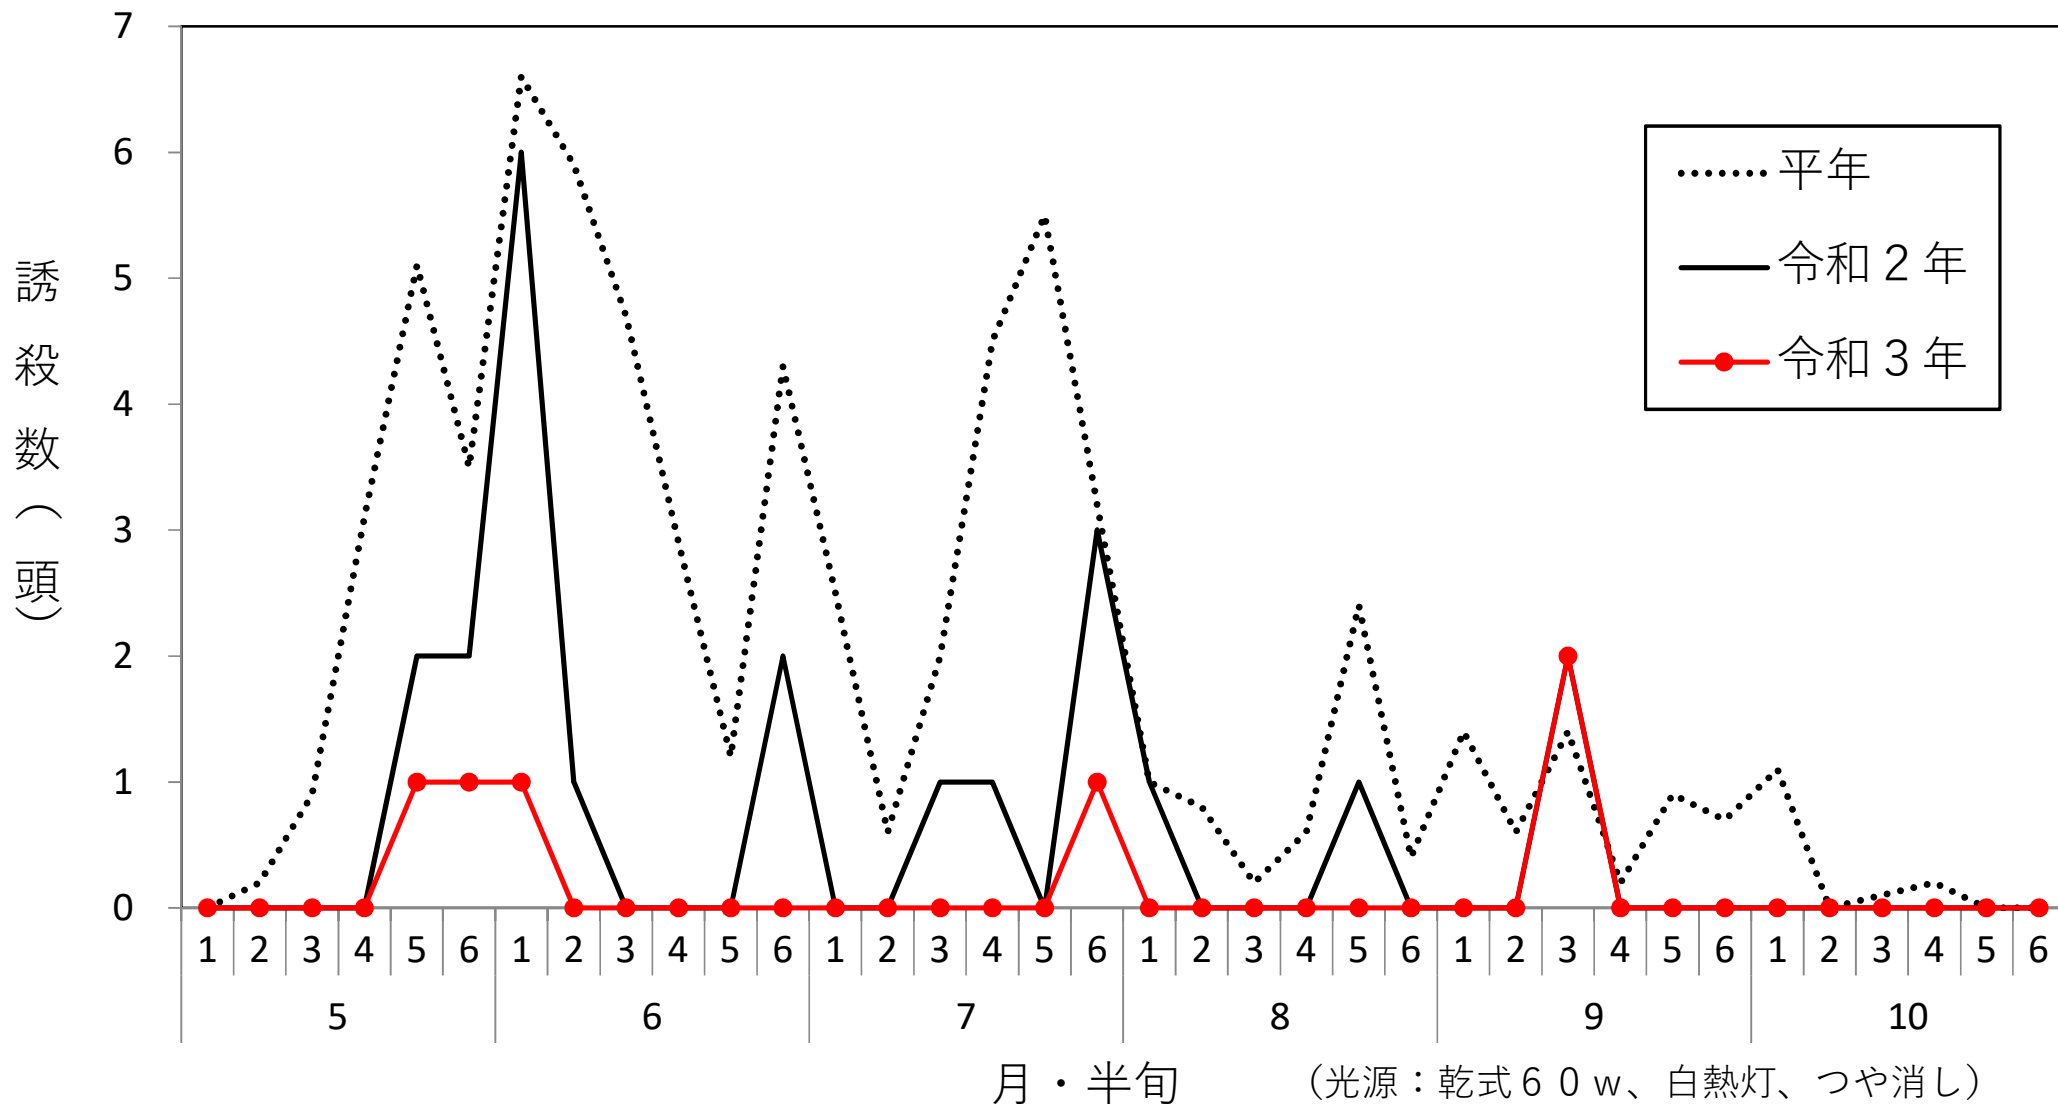

# ニカメイガの誘殺数（福井市寮町）

昨年は、坂井地区を中心にニカメイチュウの被害が見られました。第1世代、第2世代ともに発蛾最盛期が防除適期になります。