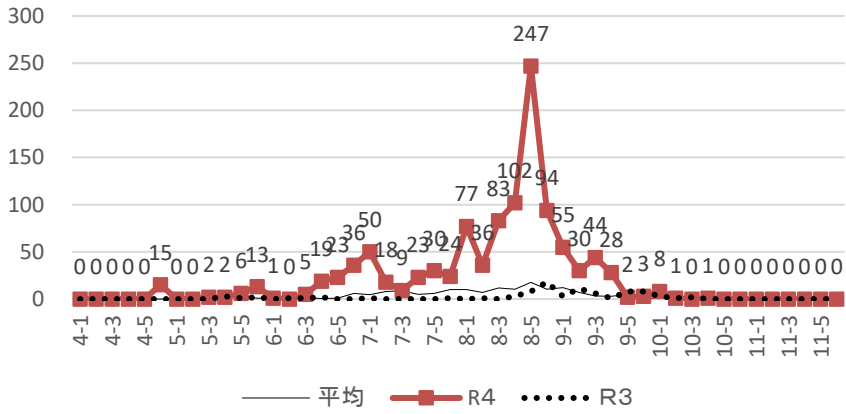

### チャバネアオカメムシ 水銀灯誘殺数

### アオクサカメムシ 水銀灯誘殺数