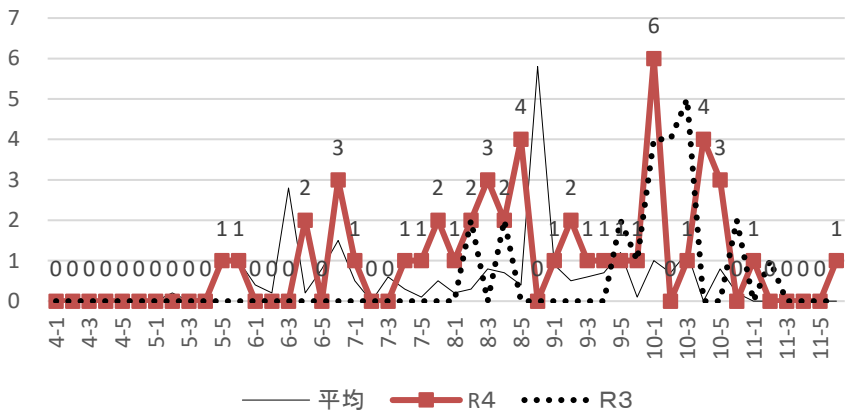

### チャバネアオカメムシ 水銀灯誘殺数

### アオクサカメムシ 水銀灯誘殺数

### クサギカメムシ 水銀灯誘殺数