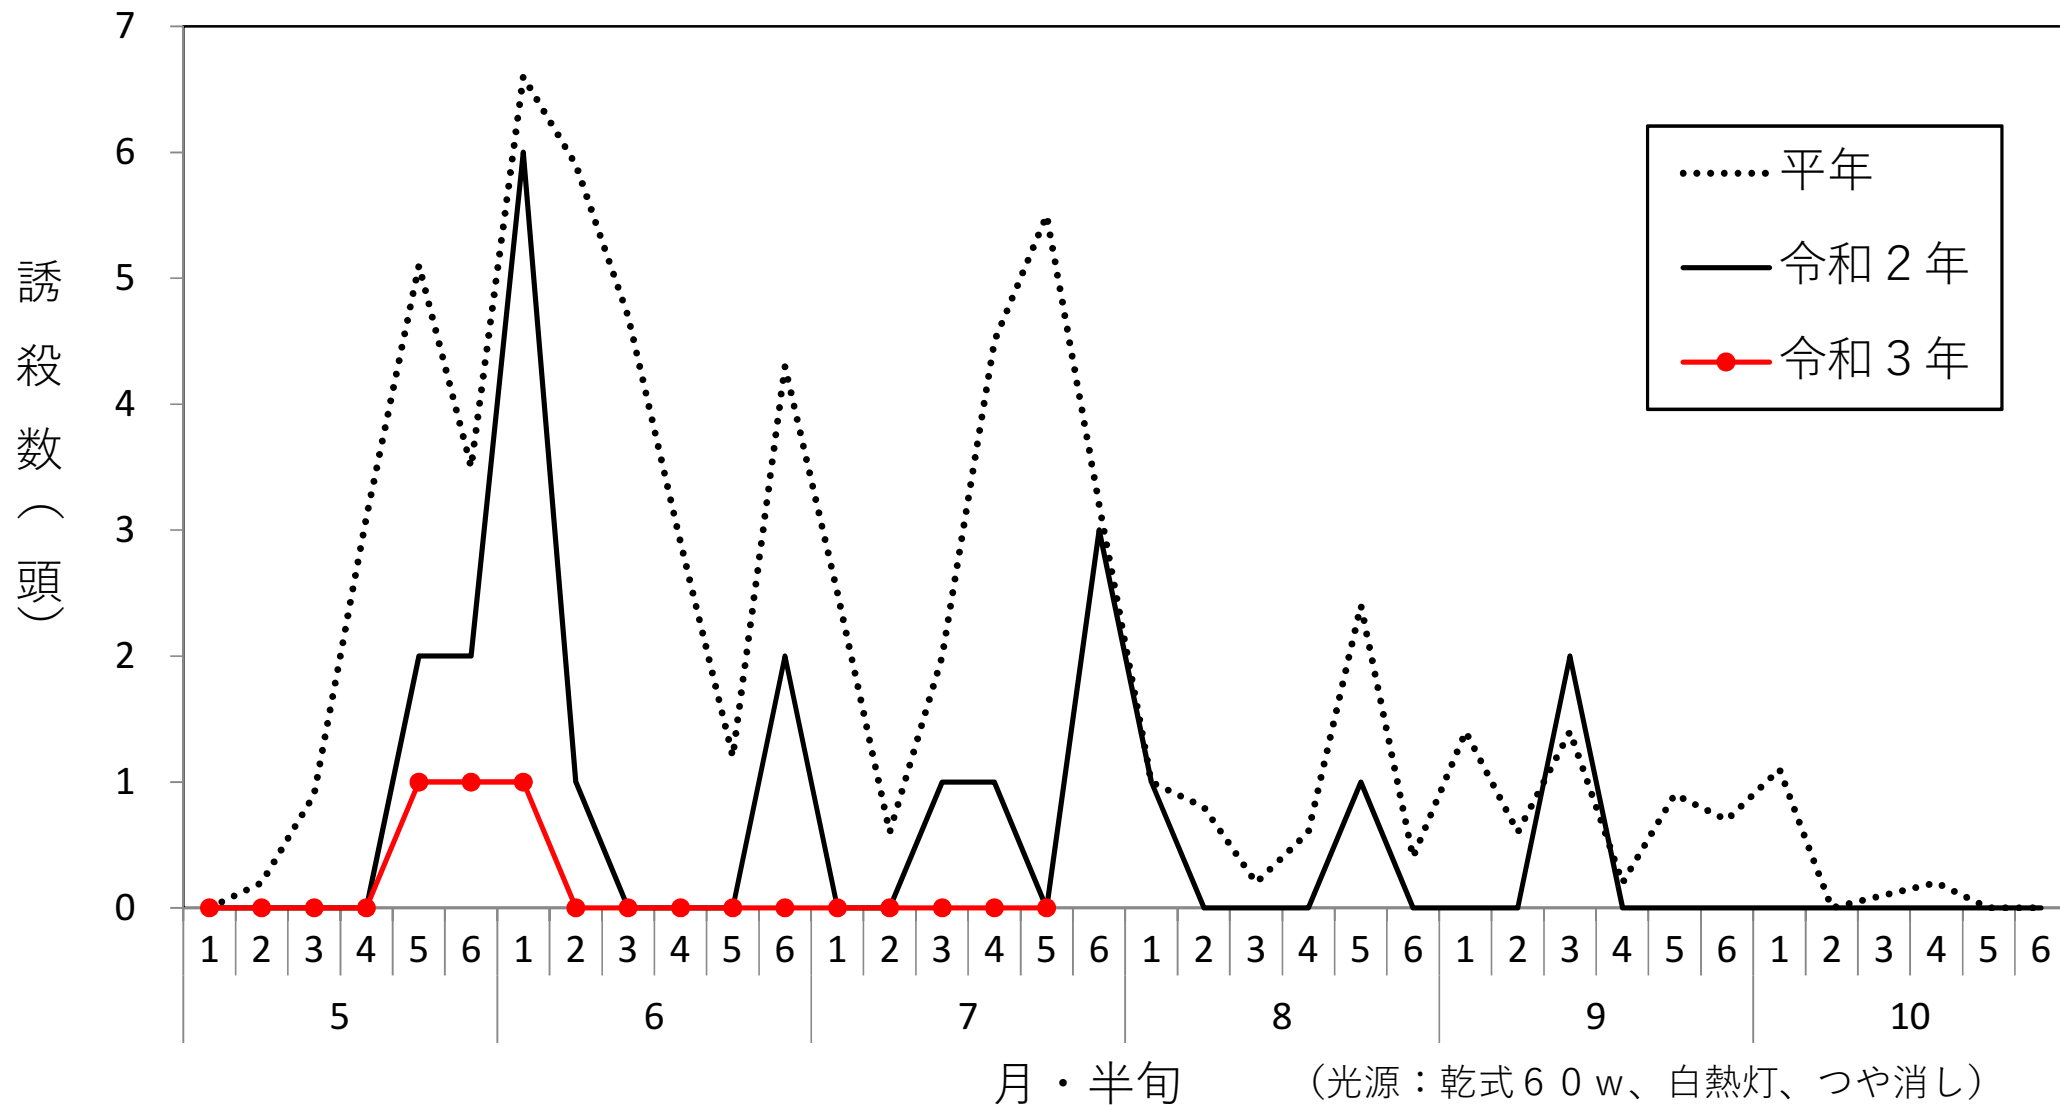

ニカメイガの誘殺数（福井市寮町）

昨年は、坂井地区を中心にニカメイチュウの被害が見られました。第1世代、第2世代ともに発蛾最盛期が防除適期になります。