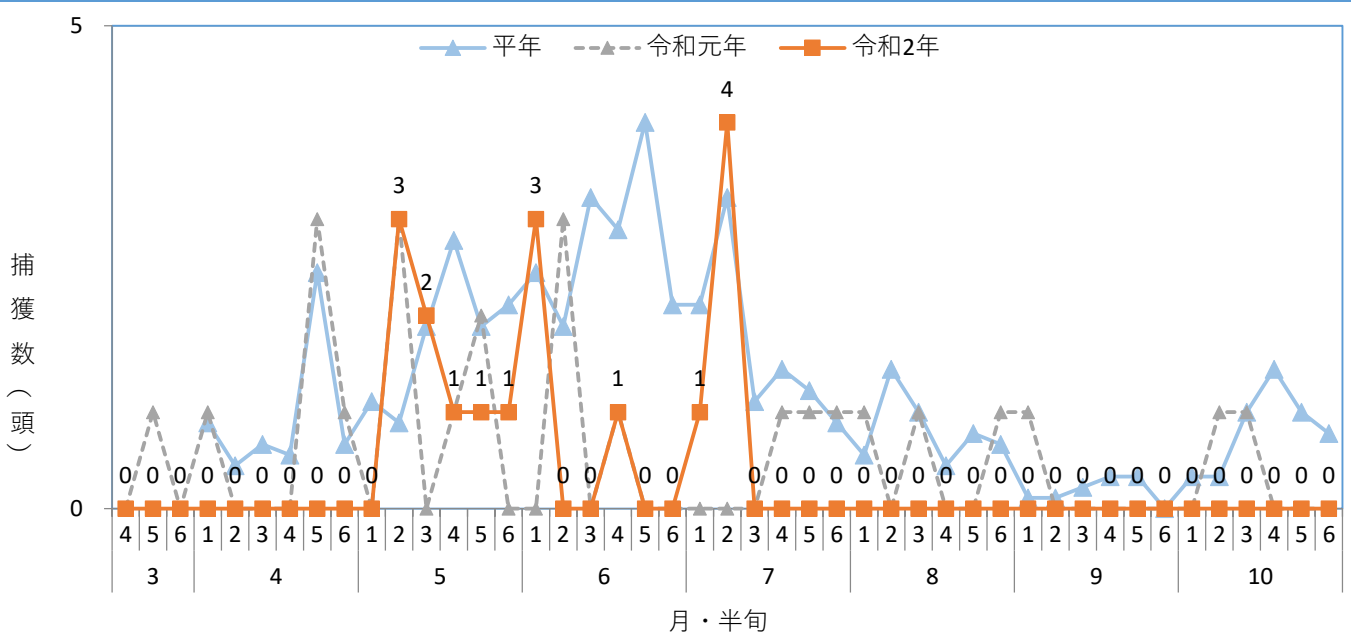

ニカメイガ(さんさん池見) 【～9月末】

ハスモンヨトウ(場内) 【～10月末】

コナガ(場内) 【～10月末】

カブラヤガ(場内) 【～10月末】

オオタバコガ(場内) 【～10月末】