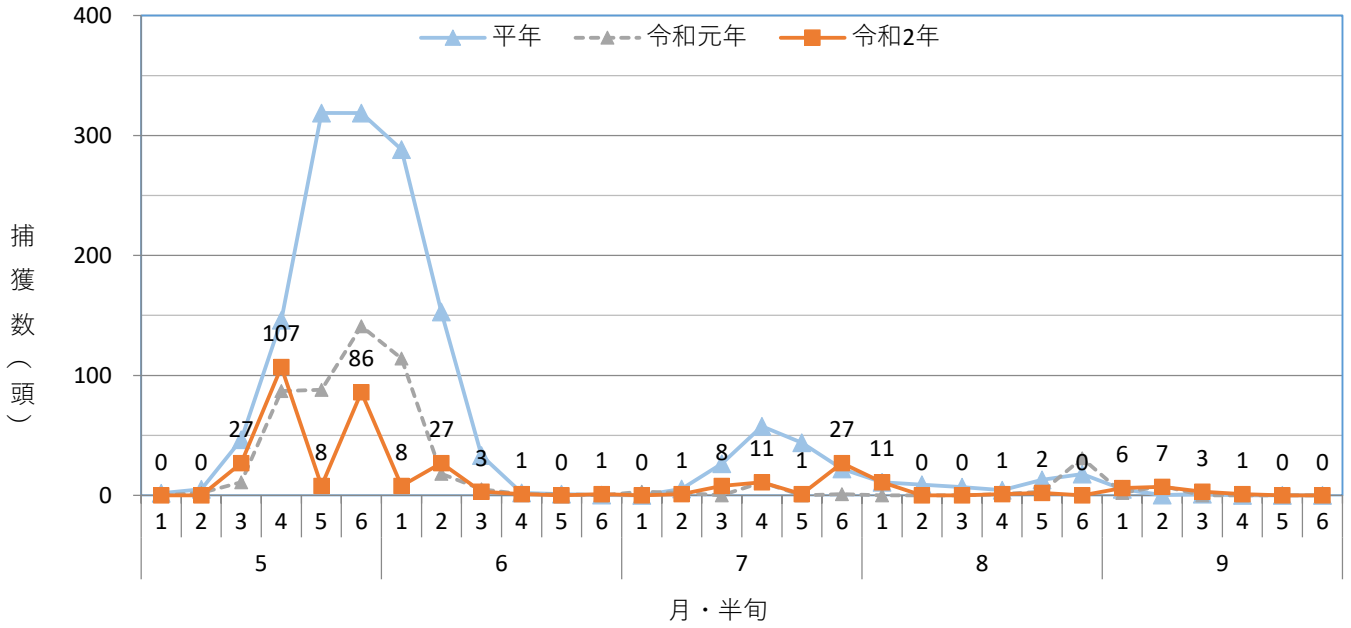

ニカメイガ(さんさん池見) 【～9月末】

ハスモンヨトウ(場内) 【～10月末】

コナガ(場内) 【～10月末】

カブラヤガ(場内) 【～10月末】

オオタバコガ(場内) 【～10月末】