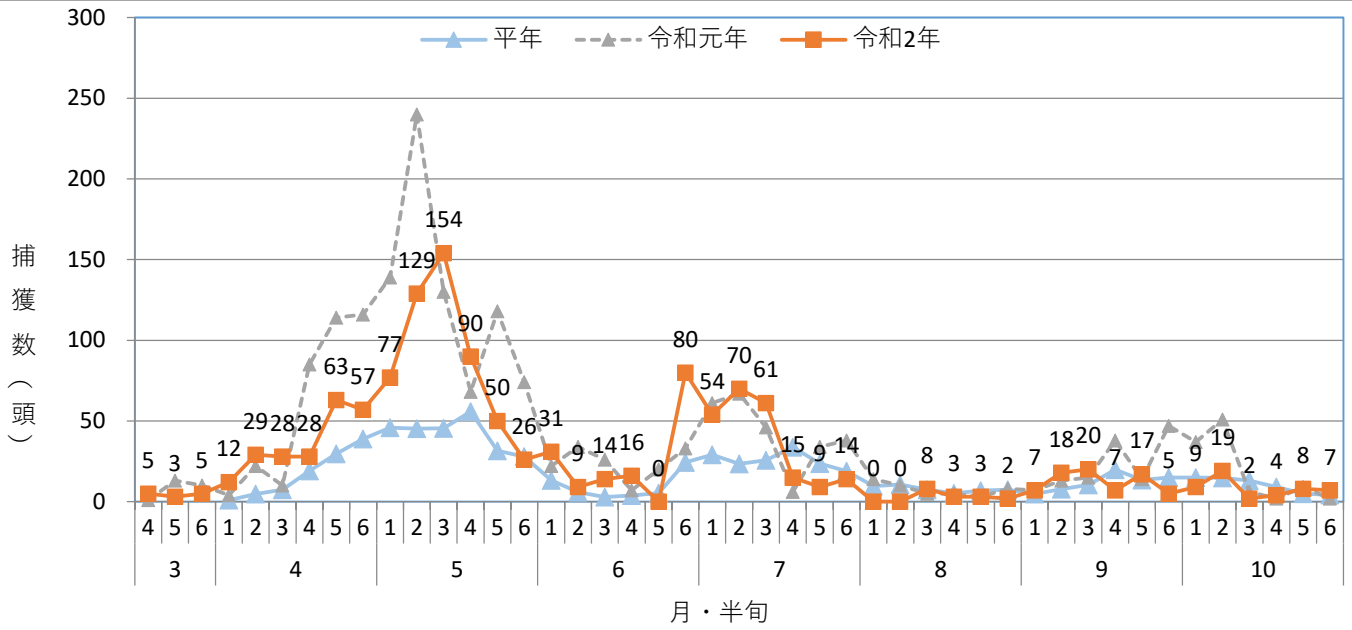

ニカメイガ(さんさん池見) 【～9月末】

ハスモンヨトウ(場内) 【～10月末】

コナガ(場内) 【～10月末】

カブラヤガ(場内) 【～10月末】

オオタバコガ(場内) 【～10月末】