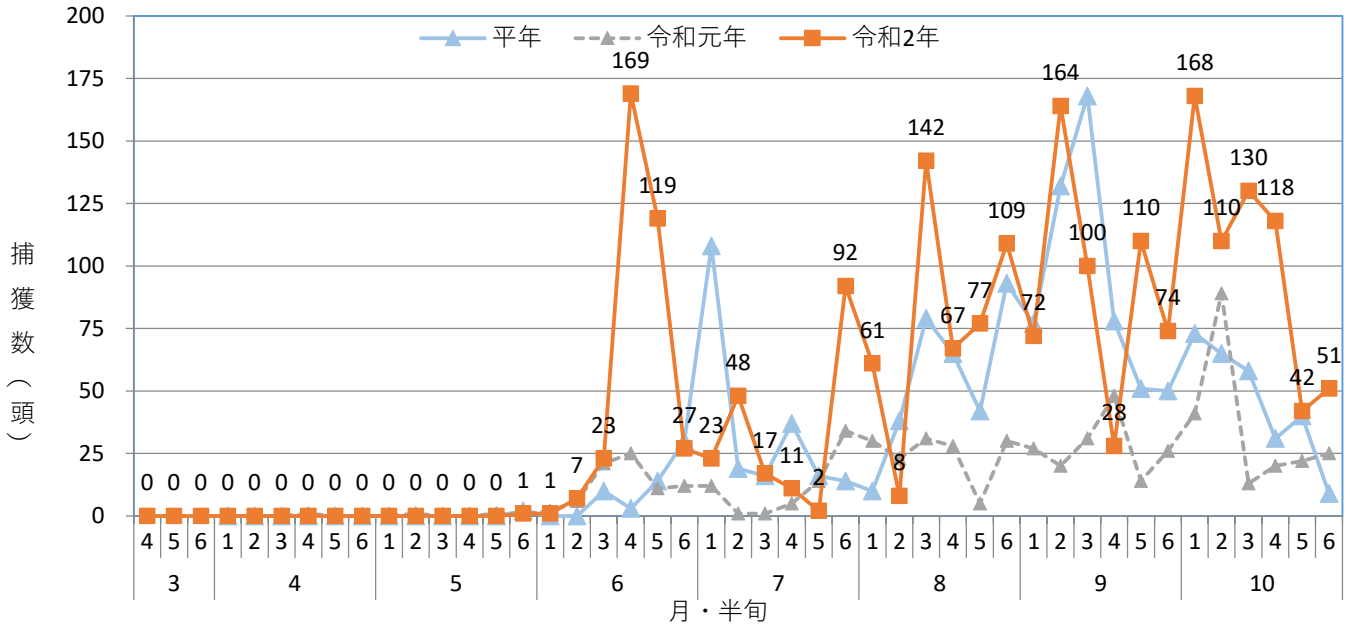

ニカメイガ(さんさん池見) 【～9月末】

ハスモンヨトウ(場内) 【～10月末】

コナガ(場内) 【～10月末】

カブラヤガ(場内) 【～10月末】

オオタバコガ(場内) 【～10月末】