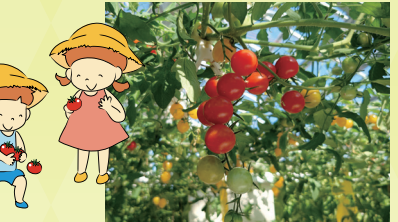

巨木トマトの収穫体験

展示ハウス

時間 受付:10:00~

- ① 10:30~12:00
- ② 13:00~15:00

定員 先着50名

料金 300円

甘くて
オイシイ
よお~!