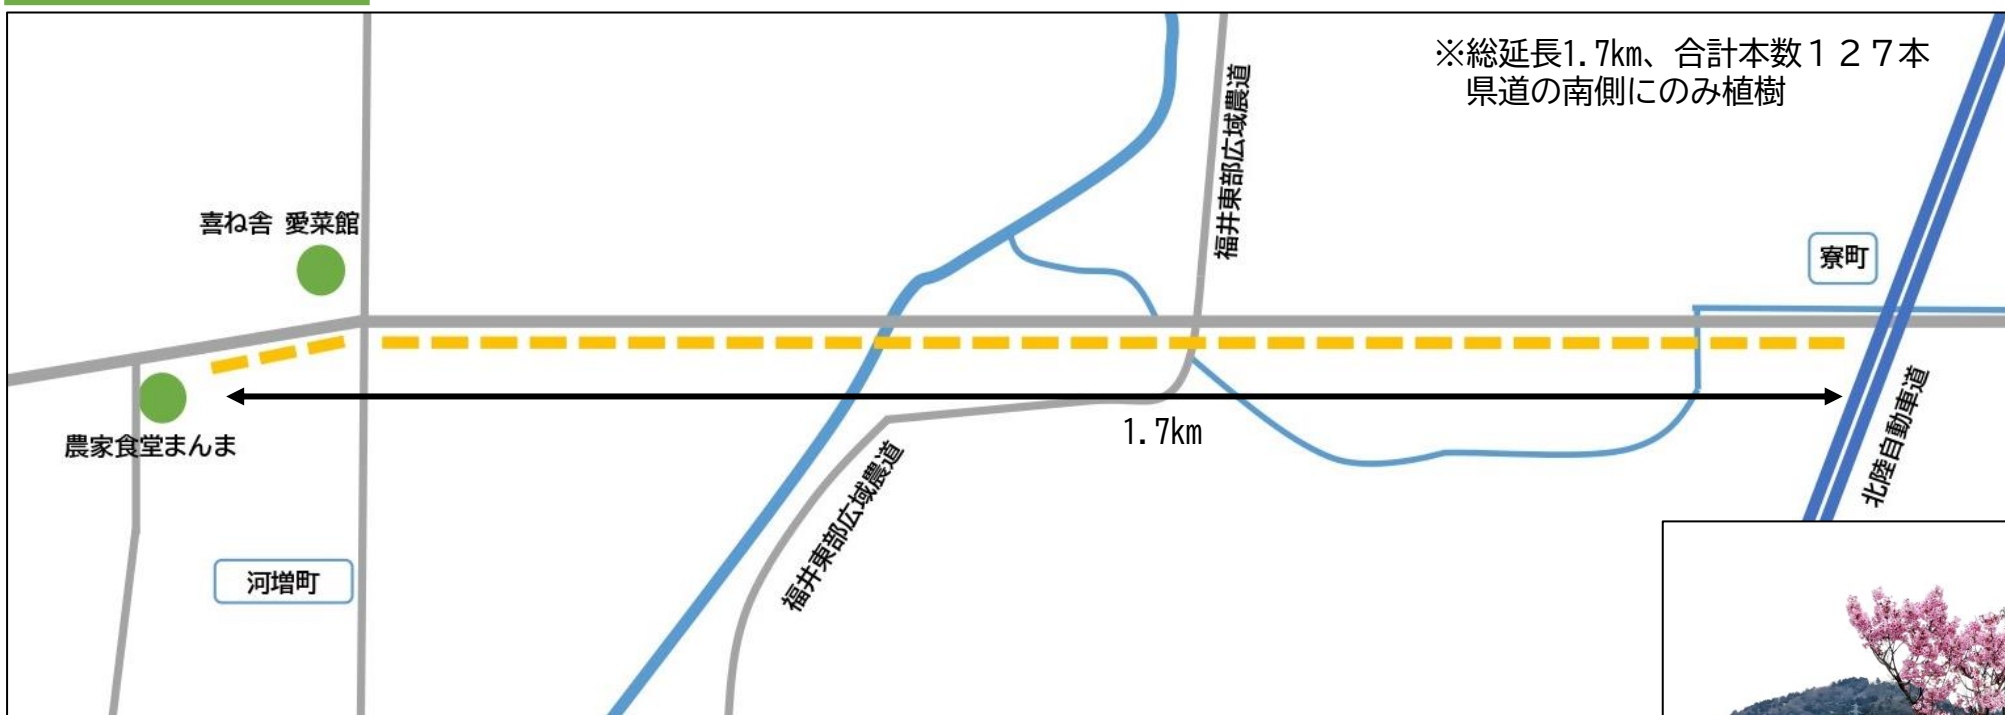

「福井県企業の森づくり活動」として

さくら街道 (一般県道吉野福井線) を管理していただける 企業・団体を募集します!

第60回全国植樹祭を契機として植樹された桜の木を「福井県企業の森づくり活動」として維持・管理していただける企業・団体を募集します

※「企業の森」とは、企業等の皆様にCSR（企業の社会的責任）や社会・環境貢献活動、また地域との交流活動の一環として、県内の森林整備や環境保全に取り組んでいただく活動です。

活動場所

ふっくりん

第60回全国植樹祭のシンボルロードにするため、平成21年に地元の方や小学校の子どもたちと桜を植樹したよ！桜は毎年春に綺麗な花を咲かせています

取り組みによるメリット

企業の森に取り組んでいただくことで下記のようなメリットがあります

- 活動を通じて環境問題に取り組む企業・団体イメージを広くPRすることができます
- 活動場所に企業・団体の名前を付けることができます（例：〇〇（企業・団体名）さくら街道など）
- 県主催のイベントにおいて、活動を随時PRすることができます（パネル展示、ブース出店など）
- 県のHP等において企業・団体の取組みをPRし、その魅力を発信します
- 活動時には県がお手伝いを行うほか、活動についてのご相談をお受けします