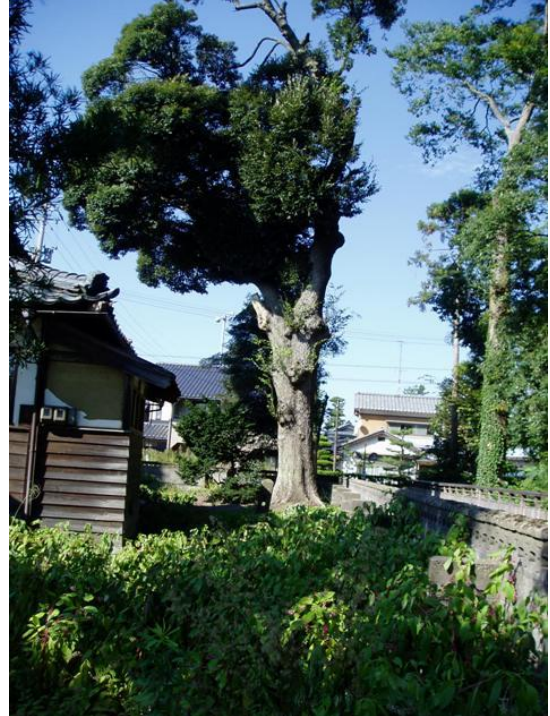

はりばら
針原のしいの木

所在地	坂井市春江町針原
所有者	個人
樹種	シイ
樹齢	
樹高	15.5m
幹周り	2.82m
みどころ	個人の敷地内にあることから、 落葉処理として枝を切除したら しい。 生育状況は良好である。
その他	市指定天然記念物

見頃 5月中旬