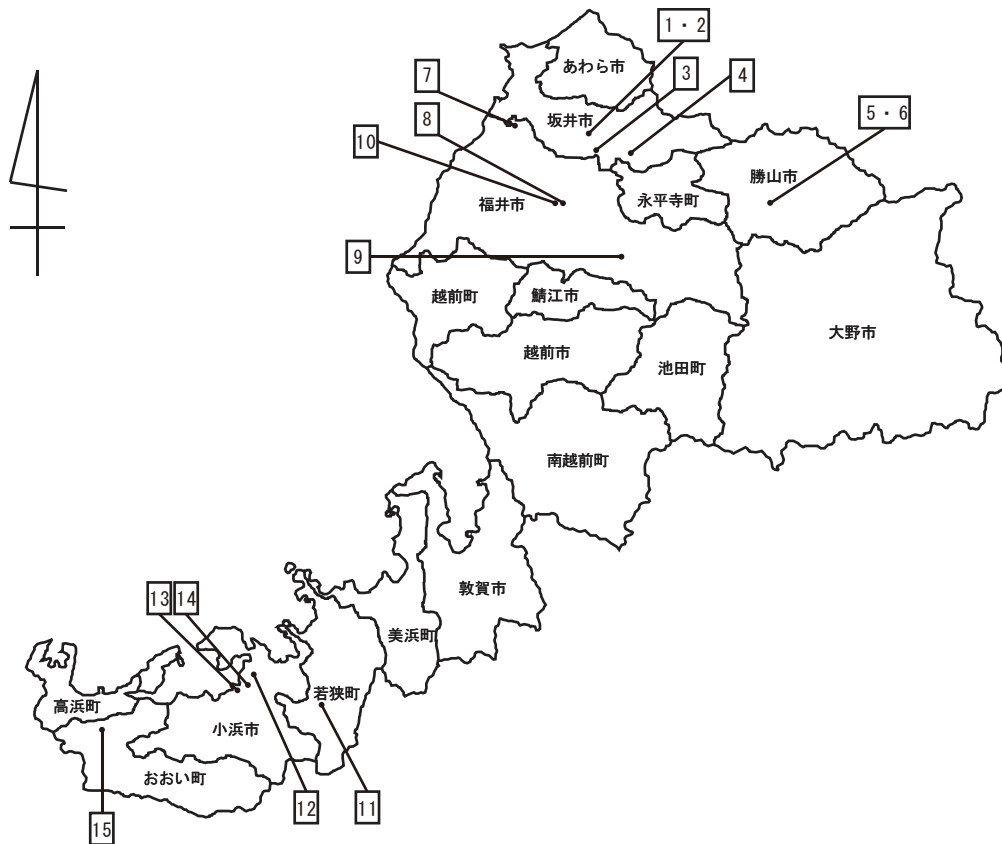

目 次

1	おきぬのめきたいせき 沖布目北遺跡	2	いちじょうだにあさくらしいせき 一乗谷朝倉氏遺跡(第154次)	22	
2	ふなよせしょうざかいせき 舟寄正塚遺跡	6	10	ふくいじょうあと 福井城跡	26
3	よりやす くりもりいせき 寄安・栗森遺跡	8	11	にしづかこふん 西塚古墳	28
4	ろくろせやまこふんぐん 六呂瀬山古墳群	10	12	はがじ 羽賀寺	30
5	ふくろだいせき 袋田遺跡	12	13	のちせやまじょうあと 後瀬山城跡(8次)	32
6	ふくろだいせき 袋田遺跡	16	14	おばまじょうあと 小浜城跡	34
7	なみよせみやけだいせき 波寄三宅田遺跡	18	15	いしやまじょうあと 石山城跡	36
8	こうますいせき 河増遺跡	20			

令和3年度県内発掘調査地点 (目次番号と同じ)