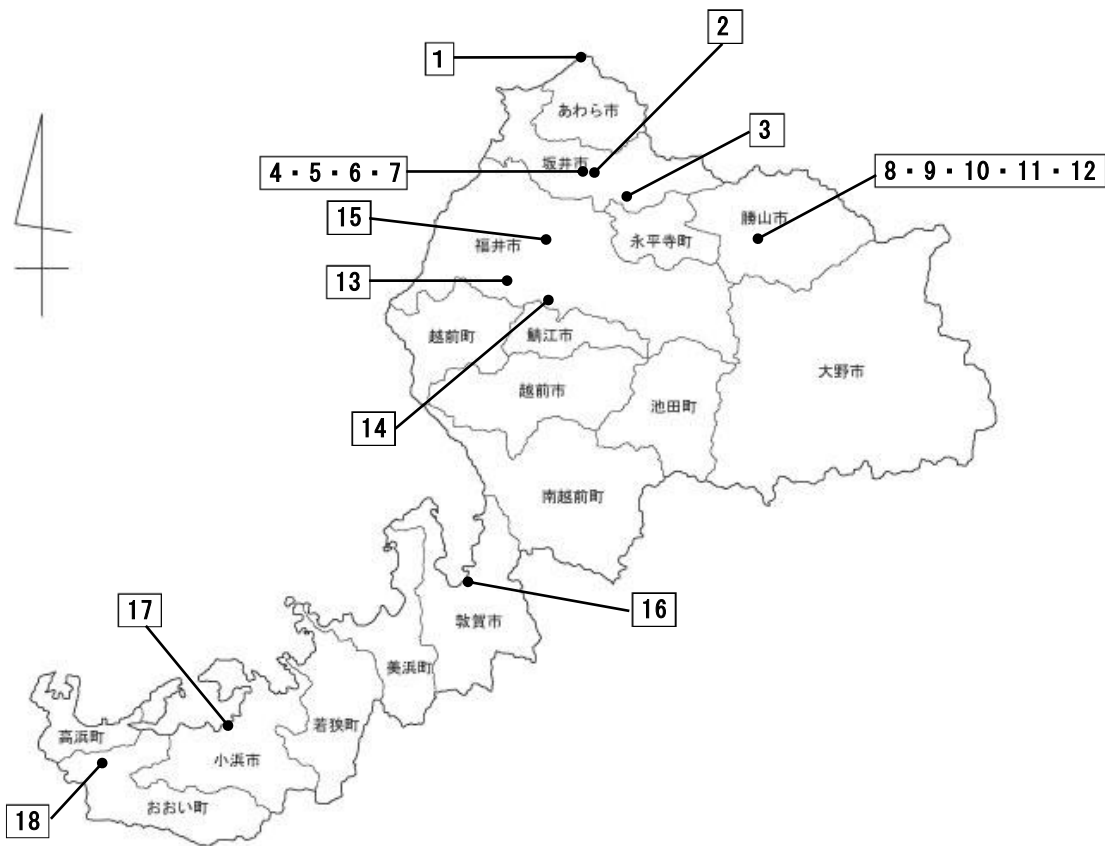

第38回

福井県発掘調査報告会資料

— 令和4年度に発掘調査された遺跡 —

2023

福井県教育庁埋蔵文化財調査センター

(表紙写真 長崎遺跡遠景)

目 次

★は報告会での発表遺跡

1	よしぎきごぼうあと 吉崎御坊跡	2	10	かつやまじょうあと 勝山城跡	22
★ 2	まるおかじょうあと 丸岡城跡	4	11	ふくろだいせき 袋田遺跡	24
3	ろくろせやまこふんぐん 六呂瀬山古墳群	6	12	ふくろだいせき 袋田遺跡	26
4	おきぬのめきたいせき 沖布目北遺跡	8	13	おおもりかねしまいせき 大森鐘島遺跡	28
★ 5	ふなよせいせき 舟寄遺跡	10	14	なごじょうあと 南居城跡	30
★ 6	ながさきいせき 長崎遺跡	14	★ 15	ふくいじょうあと 福井城跡	32
★ 7	いっぽんでんしょうずあげいせき 一本田清水ケ上遺跡	16	16	なかいせき 中遺跡	34
8	えのきしんでんいせき 榎新田遺跡	18	17	のちせやまじょうあと 後瀬山城跡	36
9	えのきしんでんいせき 榎新田遺跡	20	18	いしやまじょうあと 石山城跡	38

令和4年度県内発掘調査地点（番号は目次の遺跡番号と一致）