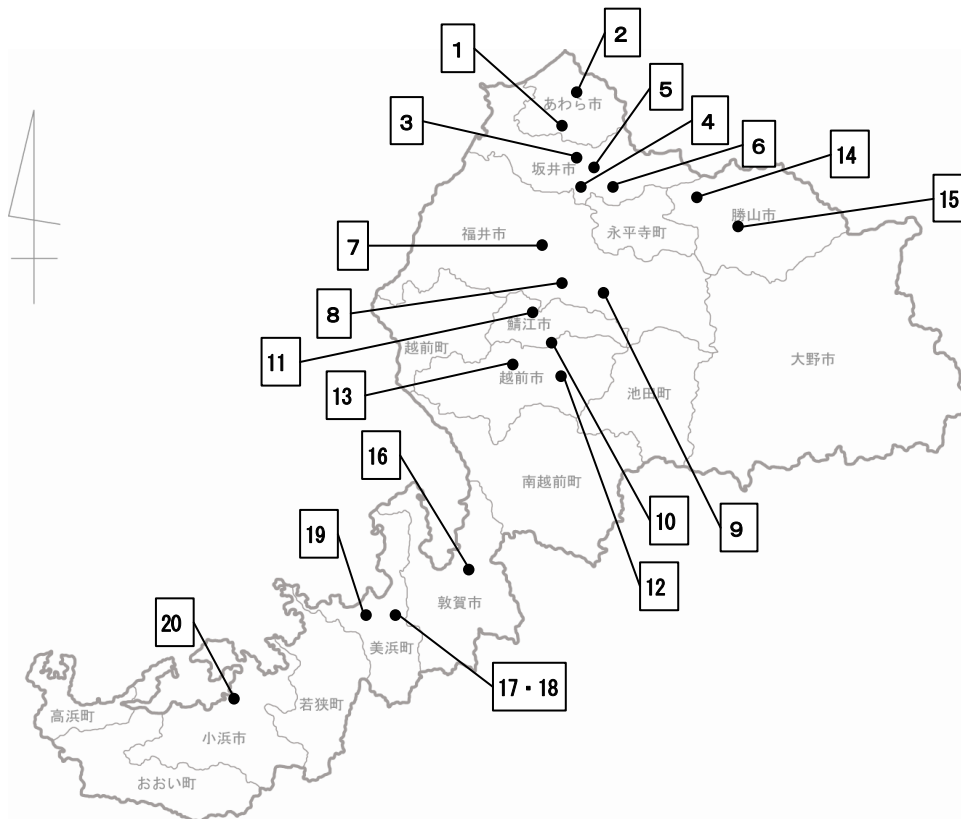

目 次

1. 南稻越遺跡	1	11. 兜山古墳	24
2. 細呂木窯跡	4	12. 横枕遺跡	26
3. 河和田遺跡	6	13. 金剛院城跡	28
4. 北横地中才遺跡	8	14. 上野遺跡	30
5. 丸岡城	10	15. 榎新田遺跡	32
6. 六呂瀬山古墳群	12	16. 大蔵北遺跡	34
7. 福井城跡	14	17. 国吉城址関連遺跡	36
8. 徳光大島遺跡	16	18. 佐柿奉行所跡	37
9. 特別史跡—乗谷朝倉氏遺跡(151 次)	18	19. 興道寺遺跡	38
10. 大丸山古墳群	21	20. 小浜城跡	39

平成 30 年度県内発掘調査地点(目次番号と同じ)