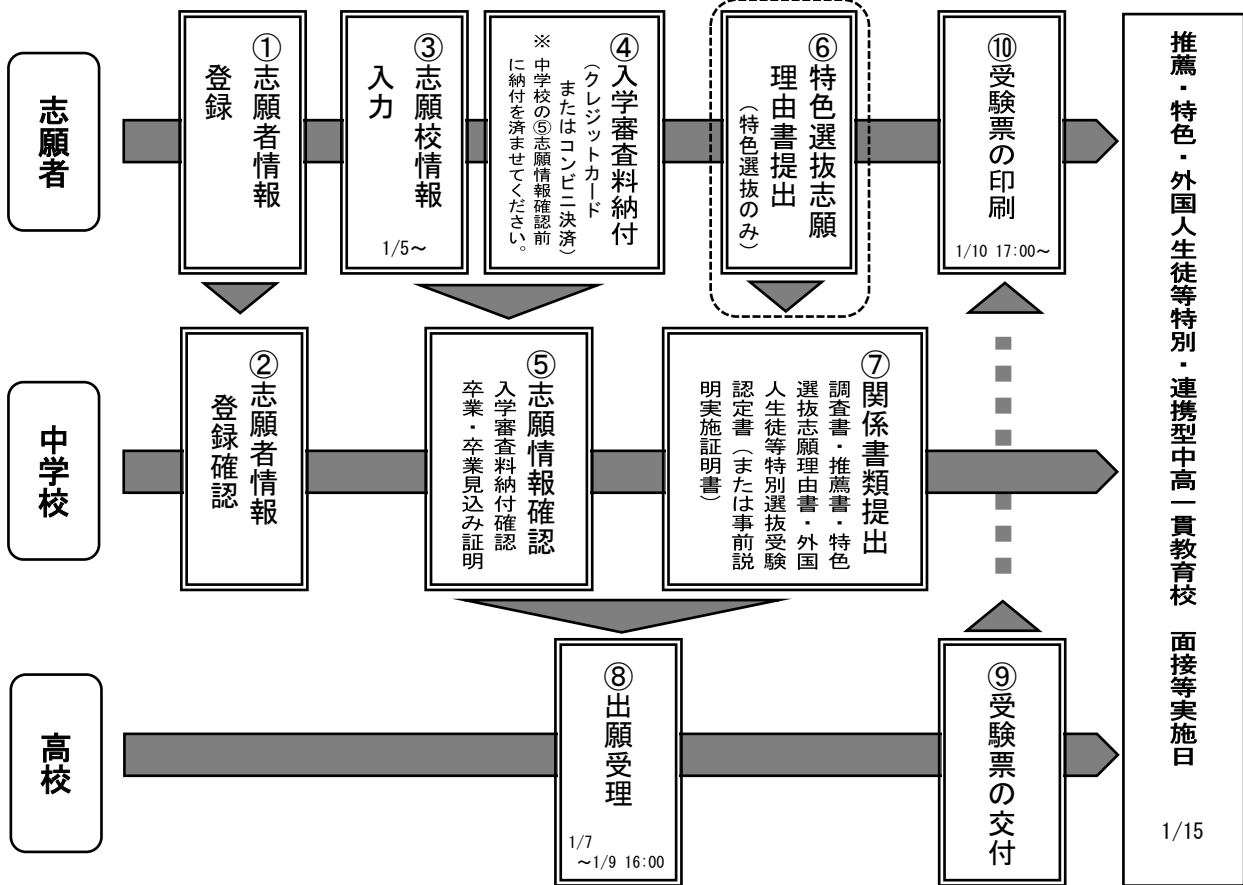

福井県立高等学校入学者選抜WEB出願システムの概要

○ 推薦・特色・外国人生徒等特別・連携型中高一貫教育校 出願手続き

○ 一般選抜・第2次募集 出願手続