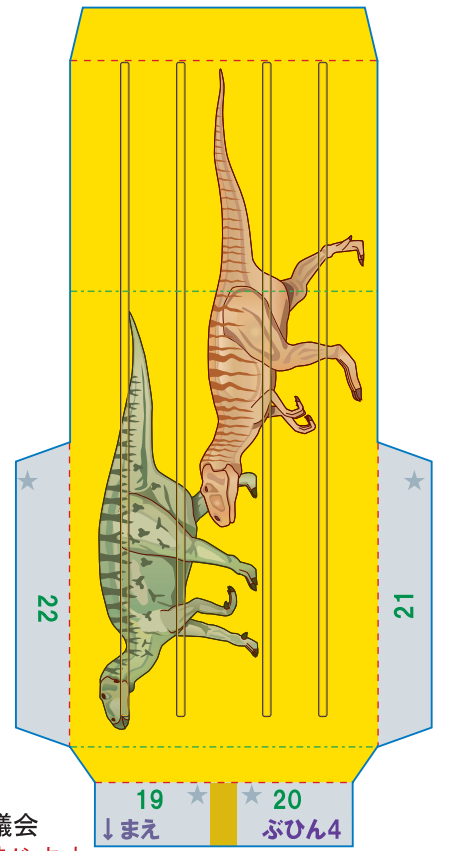

ペーパークラフト貯金箱  
**高速バス**

やまおい ---  
たにおい - - -  
のし) ☆  
はさみなどで  
けがないように  
ちゅういしてね!

ぶひん ぜんぶ  
部品は全部  
で5個だよ。  
あお せん  
青い線を  
き  
切ってね。

**中部縦貫自動車道の早期全線開通を!**  
永平寺大野道路 (福井北～大野間)  
H28年度の早期全線開通を!  
大野油坂道路 (大野～油坂間)  
北陸新幹線敦賀開業に合わせた全線開通を!

**くみたてかた**

はボンドを  
つけるところです。  
じゅんばんに は  
のりしろの順番に貼って  
ください。

© 2015 中部縦貫自動車道建設促進福井県協議会  
\*このペーパークラフトの無断複製、転載、配布を禁じます。