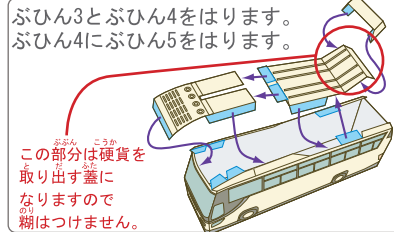

ペーパークラフト貯金箱  
**高速バス**

やまおい ---  
たにおい - - -  
のし) ☆  
はさみなどで  
けがないように  
ちゅういしてね!

ぶひん ぜんぶ  
部品は全部  
で5個だよ。  
あお せん  
青い線を  
き  
切ってね。

**中部縦貫自動車道の早期全線開通を!**  
永平寺大野道路 (福井北～大野間)  
H28年度の早期全線開通を!  
大野油坂道路 (大野～油坂間)  
北陸新幹線敦賀開業に合わせた全線開通を!

**くみたてかた**

はボンドを  
つけるところです。  
じゅんばんに は  
のりしろの順番に貼って  
ください。

© 2015 中部縦貫自動車道建設促進福井県協議会  
\*このペーパークラフトの無断複製、転載、配布を禁じます。