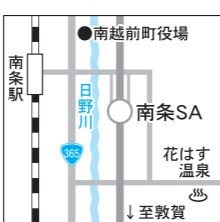

- ①身近な里山でも注意を怠らない
- ②鈴やラジオで自分の存在を知らせる
- ③山菜採りでは周りの様子に気を配る

㊟自然環境課 0776(20)0306

南条SAのスマートIC 敦賀方面も出入り可能に

北陸自動車道の南条サービスエリアのスマートインターチェンジ(ETC専用)が、これまでの福井方面の出入りに加え、敦賀方面の出入りも可能になります。

運用開始日時／3月28日(日)6:00
運用時間／6:00～22:00
対象車種／ETCを搭載した車両
※車長12mを超える特大車は通行できません。
㊟高規格道路推進課
0776(20)0475