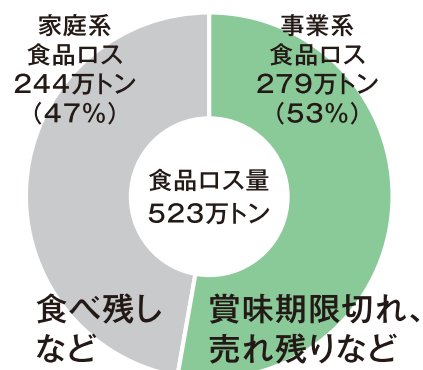

9月補正予算が成立

令和5年度9月補正予算が9月定例県議会で成立しました。一般会計の規模は166億円、9月補正後の一般会計の総額は5,403億円となりました。

人口減少対策

生まれてから大学等の卒業までの間、2人目以降の子育てを切れ目なく応援

- 拡充** ●第2子の保育料無償化の所得制限を撤廃(0~2歳児)(令和6年9月~)
- 拡充** ●第2子以降の在宅育児応援手当支給の所得制限を撤廃(0~2歳児)(令和6年9月~)

- 拡充** ●扶養2人以上世帯の高校授業料無償化の所得制限を撤廃(令和6年4月~)
- 拡充** ●多子世帯の県内大学等の授業料を支援(令和6年4月~)
 - ・世帯年収300万円未満は10/10を減免
 - ・扶養2人以上で世帯年収300~380万円未満は2/3を減免
 - ・扶養3人以上で世帯年収380~600万円未満は1/2を減免

令和5年7月大雨災害への対応

- 道路や河川など被災した施設の復旧工事を実施

感染症・物価高騰の影響を受けた事業者への支援

- 電気・ガス価格高騰給付金の対象要件を緩和し、事業者の事業継続を支援
- 国の業務改善助成金への上乗せに加え、最低賃金を全国平均以上に引き上げる場合、奨励金を支給

詳しくは

福井県 令和5年度9月補正

財政課 TEL:0776(20)0234

10月は食品ロス削減月間です

まだ食べられるにもかかわらず、捨てられてしまう「食品ロス」。食品ロスを減らすためには、一人ひとりが「もったいない」という気持ちを持ち、普段から意識して行動することが大切です。

なぜ食品ロスは問題なの?

食品の生産や輸送などに使ったエネルギーが無駄になる上、食品の処分にも新たなエネルギーが必要となり、温室効果ガスのさらなる排出につながってしまいます。日本では、年間約523万トンの食品ロスが発生。国民1日1人当たりに換算すると、おにぎり1個分のご飯の量に相当します。

資料:農林水産省及び環境省「令和3年度推計」

今日から実践!食品ロス削減術

1 すぐ食べるなら「てまえどり」

購入してすぐ食べる場合は、賞味期限・消費期限が迫った手前の商品を積極的に選びましょう。廃棄される食品を減らすことにつながります。