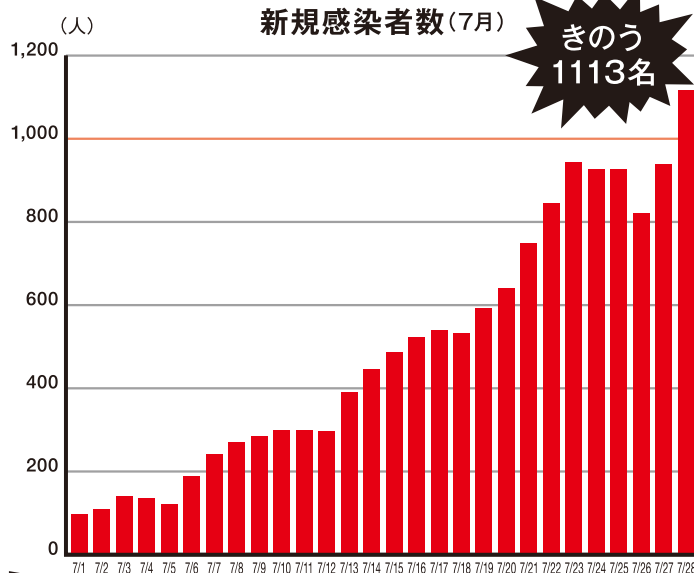

○定期的な換気の徹底!

2方向の窓開けなど効率的な換気対策を。

体調不良を感じたときには、お出かけは控えて、早めに医療機関へ。

県外往来やイベント参加の前後は無料検査を活用し、安心して活動を

検査は福井駅東口(アオッサ)のほか、お近くの一部薬局などでできます。

実施場所や期間は特設サイトをチェック