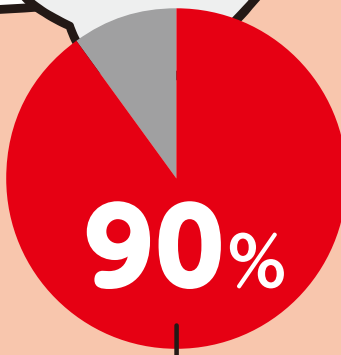

食事が終わるまで、①と②を繰り返す

実践動画はこちら

まずはおうちで  
練習してみよう

「マスク会食」を  
実践しましょう

## おはなしは マスク

マスクなしでの会話・飲食  
によって感染した方

県内の  
4月の陽性者  
(計286名)

県外での感染を  
発端とした方

「おはなしはマスク」を徹底  
県外との不要不急の往来は控えてください