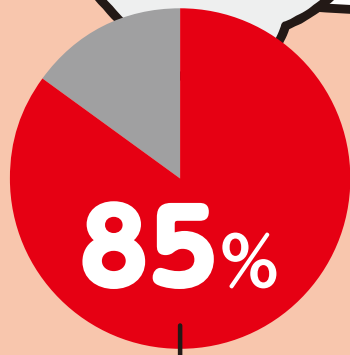

食事が終わるまで、①と②を繰り返す

実践動画はこちら

まずはおうちで  
練習してみよう

「マスク会食」を  
実践しましょう

## おはなしは マスク

マスクなしでの会話・飲食  
によって感染した方

県内の  
4月の陽性者  
(計286名)

県外での感染を  
発端とした方

「おはなしはマスク」を徹底  
県外との不要不急の往来は控えてください