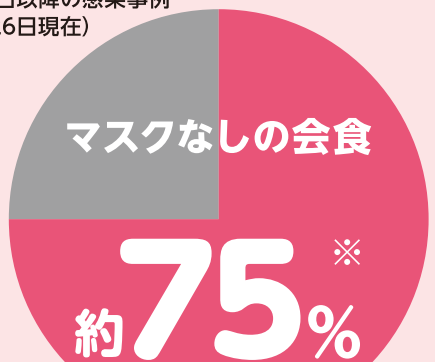

福井県緊急事態宣言(～7/8)

○マスク会食を徹底、 会食は4人以下で

- 同居家族以外との会食は、場所に関わらず4人以下で実施
- 外食はマスク会食推進店を利用(ステッカーやのぼりが目印)
- 体調が悪い場合には絶対に会食に参加しないでください

○「おはなしはマスク」の再徹底 ○熱中症予防に留意

- 体調不良の家族がいる場合は、家庭内においてもマスク着用

- 周りに人がいないときや会話をしないときはマスクを外すなどメリハリをつける

○職場内の感染対策を 再徹底

- 昼食時、休憩時を含めて会話時のマスク着用を改めて徹底
- 体調不良の場合は、出社せずに医療機関に相談
- 会社は気兼ねなく休める職場づくりを

6月9日以降の感染事例
(6月26日現在)

※飲食店関連の感染者に占める割合

※残り25%については、休憩室でのマスクなしでの会話など詳細調査中

○迷わず医療機関へ

体調に変化があれば迷わず速やかにかかりつけ医または受診・相談センターへ