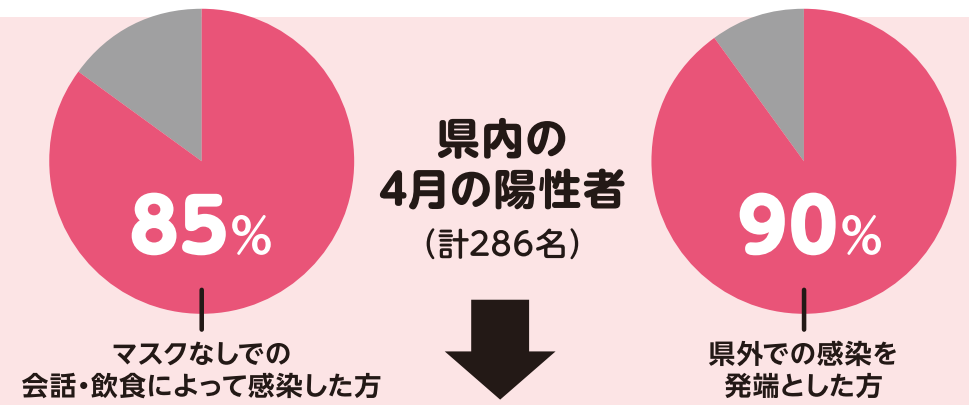

福井県からの
お知らせ
6月1日号
(毎月1日と15日に掲載)

感染拡大警報発令中

(~6/4) 県HPはこちら

「おはなしはマスク」を徹底 県外との不要不急の往来は控えてください

お食事中に会話をする際のマスク着用「マスク会食」を実践しましょう

お食事中でも 会話をする際は マスク着用

mogumogu

実践動画はこちら